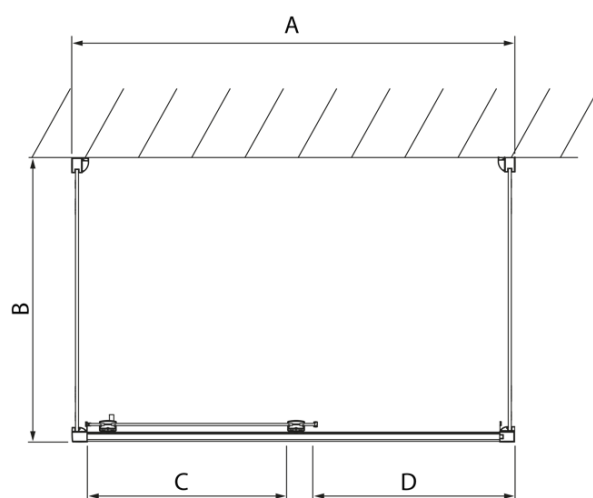

LUCIS LINE třístěnný sprchový kout 1000x1000x1000mm L/P varianta

Objednací kód: DL1015DL3515DL3515

Základní informace

Značka: Polysan
Série: LUCIS LINE

Rozměry

Šířka: 1000 mm
Výška: 2000 mm
Hloubka: 1000 mm

Parametry

Barva profilu: Chrom
Tvar: Třístěnné
Typ otevírání: Posuvné
Směr otevírání: Univerzální
Šířka vstupu: 375 mm
Typ výplně: Čiré sklo
Úprava skla: Antidrop
Tloušťka skla: 8 mm
Hmotnost / ks: 110.1 kg
Balení: 3 ks
Záruka: 2 roky

LUCIS LINE třístěnný sprchový kout 1000x1000x1000mm L/P varianta

Technický list

Model	A	C	D
DL1015	970-1010	375	~437
DL1115	1070-1110	425	~487
DL1215	1170-1210	475	~537
DL1315	1270-1310	525	~587
DL1415	1370-1410	575	~637