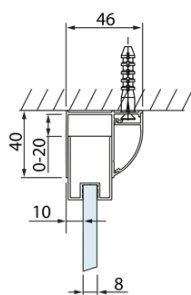

LUCIS LINE třístěnný sprchový kout 1000x1000x1000mm L/P varianta

Objednací kód: DL1015DL3515DL3515

Základní informace

Značka: Polysan
Série: LUCIS LINE

Rozměry

Šířka: 1000 mm
Výška: 2000 mm
Hloubka: 1000 mm

Parametry

Barva profilu: Chrom
Tvar: Třístěnné
Typ otevírání: Posuvné
Směr otevírání: Univerzální
Šířka vstupu: 375 mm
Typ výplně: Čiré sklo
Úprava skla: Antidrop
Tloušťka skla: 8 mm
Hmotnost / ks: 110.1 kg
Balení: 3 ks
Záruka: 2 roky

LUCIS LINE třístěnný sprchový kout 1000x1000x1000mm L/P varianta

Technický list

Model	A	C	D
DL1015	970-1010	375	~437
DL1115	1070-1110	425	~487
DL1215	1170-1210	475	~537
DL1315	1270-1310	525	~587
DL1415	1370-1410	575	~637

Model	B
DL3215	670-690
DL3315	770-790
DL3415	870-890
DL3515	970-990