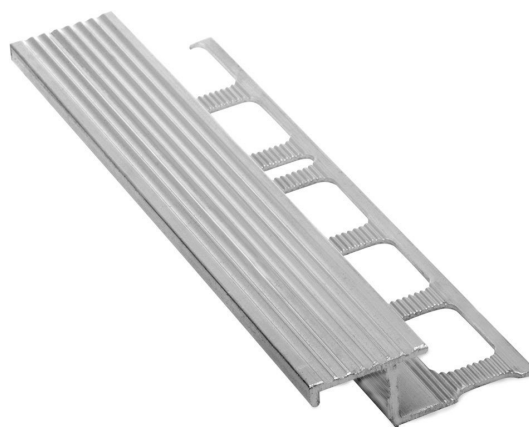

Objednací kód: SP101

Základní informace

Značka: Sapho
Série: Ochranné a schodové profily

Parametry

Materiál: Hliník
Použití: Lišty
Povrch lišty: Mat
Hmotnost / ks: 0.41 kg
Balení: 1 ks
Záruka: 2 roky

Technický list