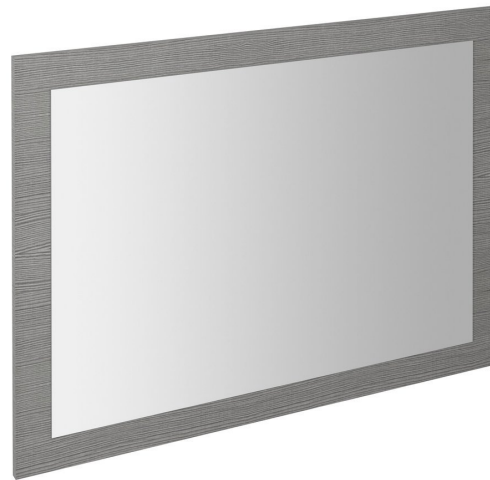

Objednací kód: LA711

Základní informace

Značka: Sapho
Série: LARGO

Rozměry

Šířka: 700 mm
Výška: 900 mm

Parametry

Barva rámu: Stříbrná
Dekor: Dub stříbrný
Materiál: MDF/lamino
Typ zrcadla: Zrcadla v rámu
Výbava: Otočné zavěšení
Hmotnost / ks: 11.56 kg
Balení: 1 ks
Záruka: 2 roky