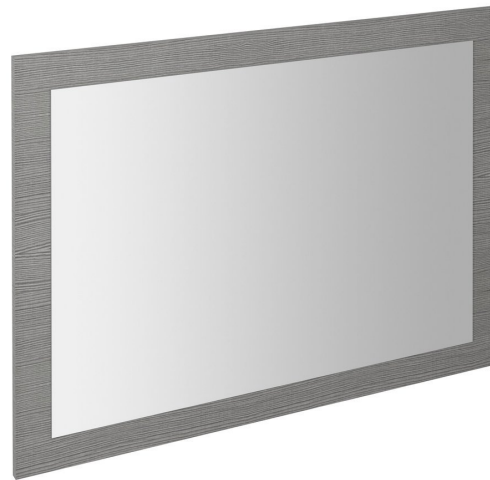

Objednací kód: LA711

**Základní informace**

Značka: Sapho  
Série: LARGO

**Rozměry**

Šířka: 700 mm  
Výška: 900 mm

**Parametry**

Barva rámu: Stříbrná  
Dekor: Dub stříbrný  
Materiál: MDF/lamino  
Typ zrcadla: Zrcadla v rámu  
Vybava: Otočné zavěšení  
Hmotnost / ks: 11.56 kg  
Balení: 1 ks  
Záruka: 2 roky