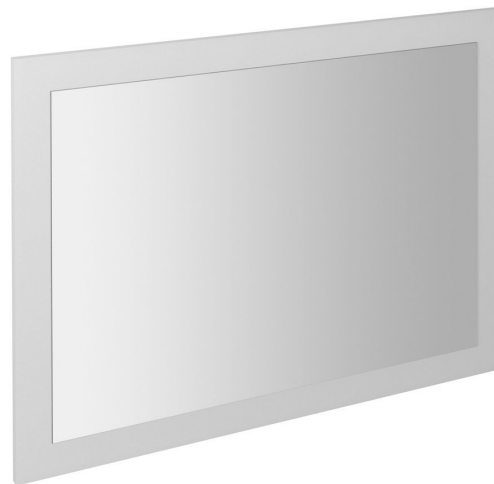

Objednací kód: LA710

Základní informace

Značka: Sapho
Série: LARGO

Rozměry

Šířka: 700 mm
Výška: 900 mm

Parametry

Barva rámu: Bílá
Materiál: MDF/lamino
Typ zrcadla: Zrcadla v rámu
Výbava: Otočné zavěšení
Hmotnost / ks: 11.56 kg
Balení: 1 ks
Záruka: 2 roky