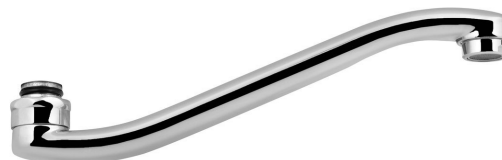

## Výtokové ramínko k baterii, 220mm, ploché zvýšené, chrom

Objednací kód: 43994

### Rozměry

Délka: 255 mm

Výška: 76 mm

Hloubka: 255 mm

### Parametry

Barva: Chrom

Materiál: Mosaz

Tvar: Ploché

Instalace: K baterii

Hmotnost / ks: 0.24 kg

Balení: 1 ks

Záruka: 2 roky