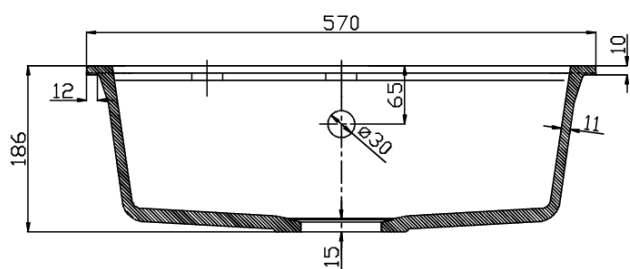

Technický list

REZ A-A