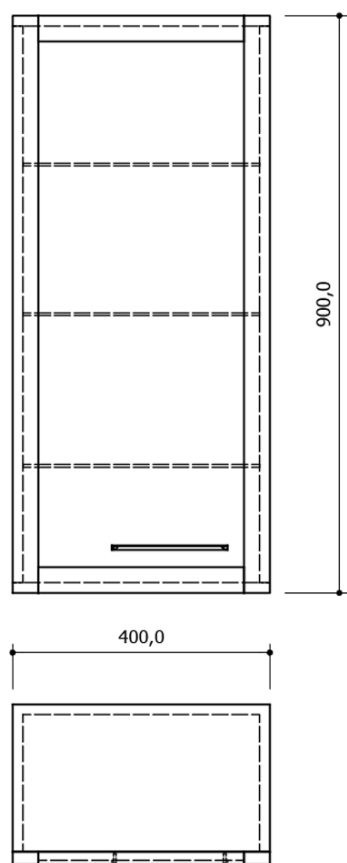

Technický list

L