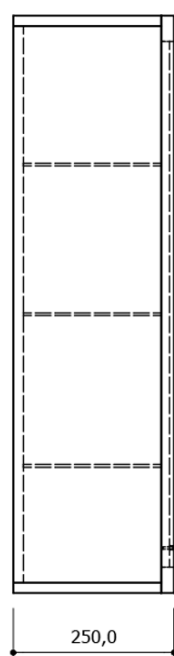

Technický list

L