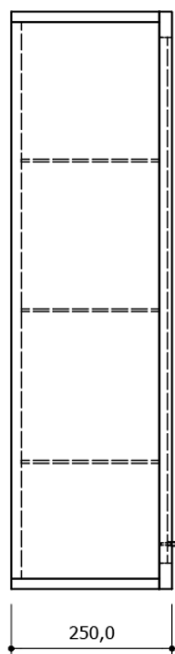

Technický list

L