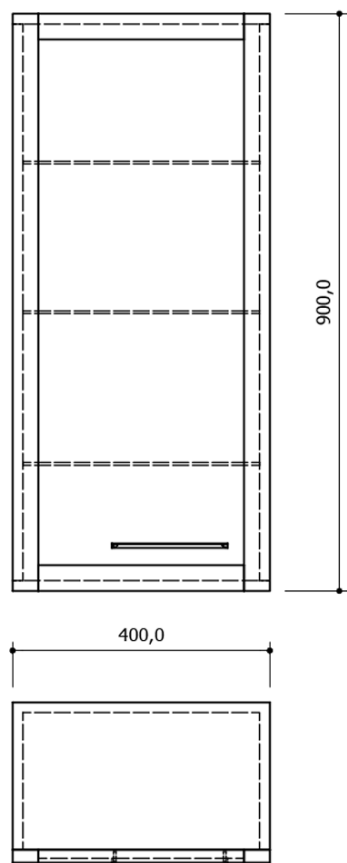

Technický list

L