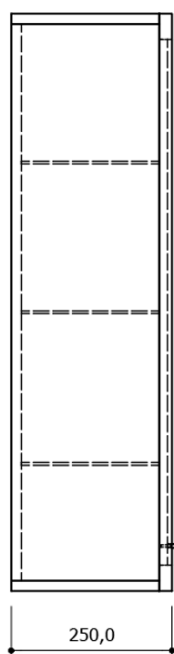

Technický list

L