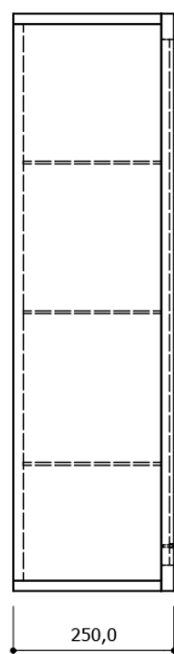

Technický list

L