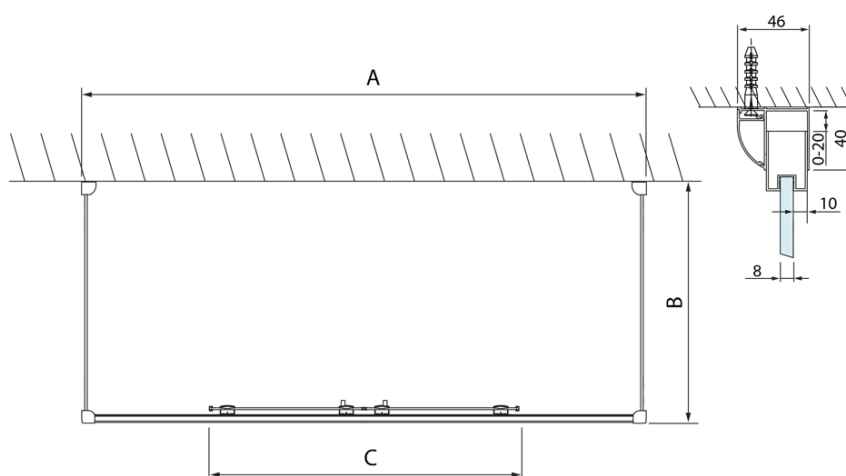

LUCIS LINE třístěnný sprchový kout 1500x1000x1000mm

Objednací kód: DL4215DL3515DL3515

Základní informace

Značka: Polysan
Série: LUCIS LINE

Rozměry

Šířka: 1600 mm
Výška: 2000 mm
Hloubka: 1000 mm

Parametry

Barva profilu: Chrom
Tvar: Třístěnné
Typ otevírání: Posuvné
Šířka vstupu: 560 mm
Typ výplně: Čiré sklo
Úprava skla: Antidrop
Tloušťka skla: 8 mm
Hmotnost / ks: 132.1 kg
Balení: 3 ks
Záruka: 2 roky

LUCIS LINE třístěnný sprchový kout
1500x1000x1000mm

Technický list

Model	A	C
DL4215	1470-1510	560
DL4315	1570-1610	610

Model	B
DL3215	670-690
DL3315	770-790
DL3415	870-890
DL3515	970-990