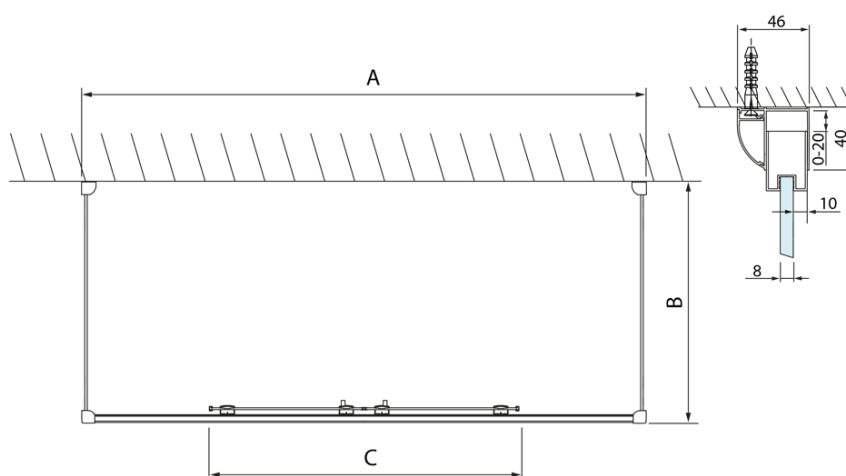

LUCIS LINE třístěnný sprchový kout 1500x1000x1000mm

Objednací kód: DL4215DL3515DL3515

Základní informace

Značka: Polysan
Série: LUCIS LINE

Rozměry

Šířka: 1600 mm
Výška: 2000 mm
Hloubka: 1000 mm

Parametry

Barva profilu: Chrom - Leštěný hliník
Tvar: Třístěnné
Typ otevírání: Posuvné
Šířka vstupu: 560 mm
Typ výplně: Čiré sklo
Úprava skla: Antidrop
Tloušťka skla: 8 mm
Hmotnost / ks: 132.1 kg
Balení: 3 ks
Záruka: 2 roky

LUCIS LINE třístěnný sprchový kout
1500x1000x1000mm

Technický list

Model	A	C
DL4215	1470-1510	560
DL4315	1570-1610	610

Model	B
DL3215	670-690
DL3315	770-790
DL3415	870-890
DL3515	970-990