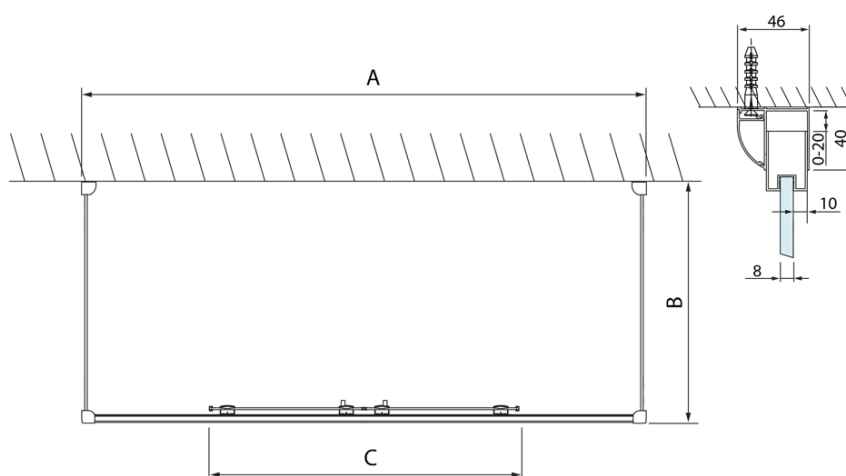

## Rozměry

Šířka: 1500 mm  
Výška: 2000 mm  
Hloubka: 900 mm

## Parametry

Barva profilu: Chrom  
Tvar: Třístěnné  
Typ otevírání: Posuvné  
Šířka vstupu: 560 mm  
Typ výplně: Čiré sklo  
Úprava skla: Antidrop  
Tloušťka skla: 8 mm  
Hmotnost / ks: 136.0 kg  
Balení: 3 ks  
Záruka: 2 roky

LUCIS LINE třístěnný sprchový kout  
1500x900x900mm

Technický list

Model	A	C
DL4215	1470-1510	560
DL4315	1570-1610	610

Model	B
DL3215	670-690
DL3315	770-790
DL3415	870-890
DL3515	970-990