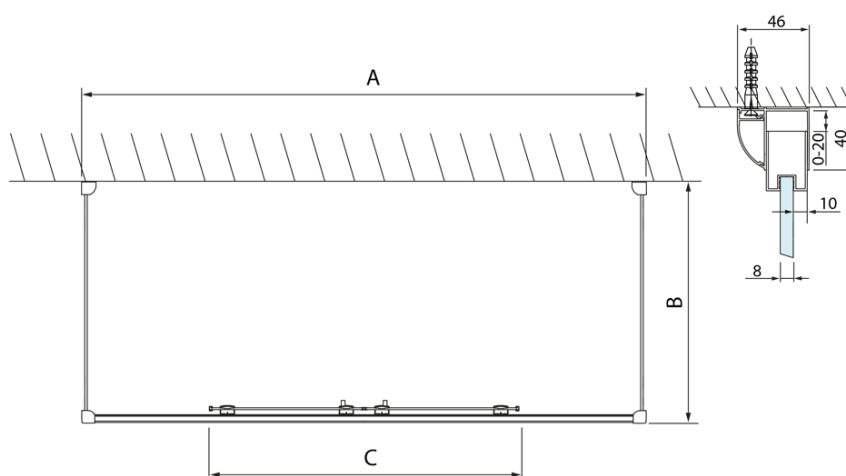

LUCIS LINE třístěnný sprchový kout 1500x900x900mm

Objednací kód: DL4215DL3415DL3415

Základní informace

Značka: Polysan
Série: LUCIS LINE

Rozměry

Šířka: 1500 mm
Výška: 2000 mm
Hloubka: 900 mm

Parametry

Barva profilu: Chrom - Leštěný hliník
Tvar: Třístěnné
Typ otevírání: Posuvné
Šířka vstupu: 560 mm
Typ výplně: Čiré sklo
Úprava skla: Antidrop
Tloušťka skla: 8 mm
Hmotnost / ks: 136.0 kg
Balení: 3 ks
Záruka: 2 roky

LUCIS LINE třístěnný sprchový kout
1500x900x900mm

Technický list

Model	A	C
DL4215	1470-1510	560
DL4315	1570-1610	610

Model	B
DL3215	670-690
DL3315	770-790
DL3415	870-890
DL3515	970-990