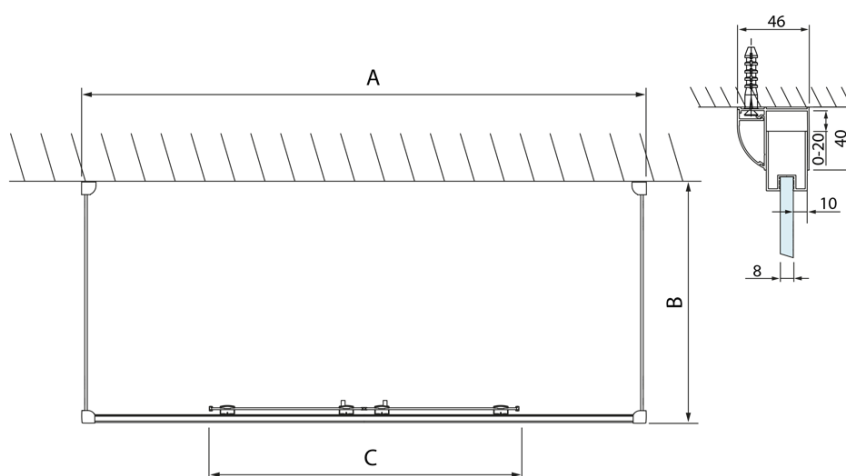

## Rozměry

Šířka: 1500 mm  
Výška: 2000 mm  
Hloubka: 800 mm

## Parametry

Barva profilu: Chrom - Leštěný hliník  
Tvar: Třístěnné  
Typ otevírání: Posuvné  
Šířka vstupu: 560 mm  
Typ výplně: Čiré sklo  
Úprava skla: Antidrop  
Tloušťka skla: 8 mm  
Hmotnost / ks: 120.02 kg  
Balení: 3 ks  
Záruka: 2 roky

LUCIS LINE třístěnný sprchový kout  
1500x800x800mm

Technický list

Model	A	C
DL4215	1470-1510	560
DL4315	1570-1610	610

Model	B
DL3215	670-690
DL3315	770-790
DL3415	870-890
DL3515	970-990