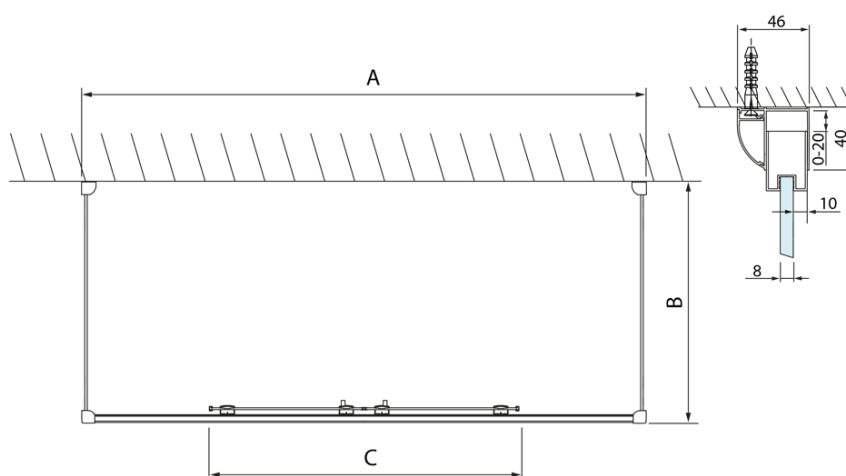

## Rozměry

Šířka: 1500 mm  
Výška: 2000 mm  
Hloubka: 700 mm

## Parametry

Barva profilu: Chrom - Leštěný hliník  
Tvar: Třístěnné  
Typ otevírání: Posuvné  
Šířka vstupu: 560 mm  
Typ výplně: Čiré sklo  
Úprava skla: Antidrop  
Tloušťka skla: 8 mm  
Hmotnost / ks: 113.98 kg  
Balení: 3 ks  
Záruka: 2 roky

LUCIS LINE třístěnný sprchový kout  
1500x700x700mm

Technický list

Model	A	C
DL4215	1470-1510	560
DL4315	1570-1610	610

Model	B
DL3215	670-690
DL3315	770-790
DL3415	870-890
DL3515	970-990