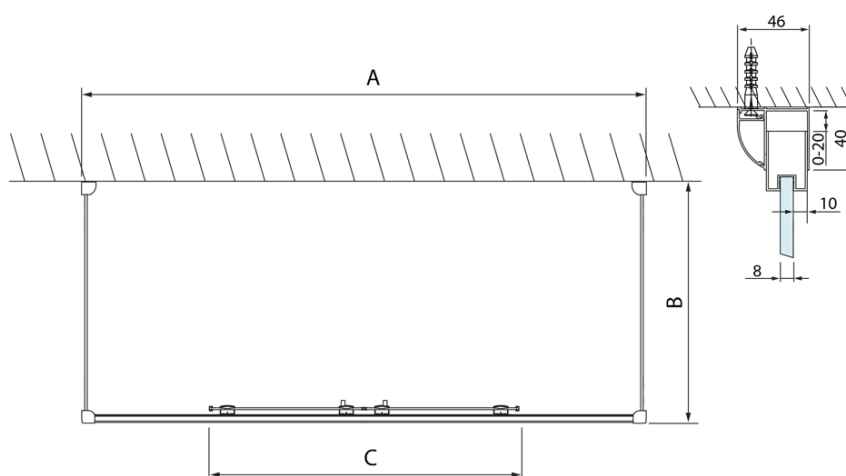

LUCIS LINE třístěnný sprchový kout 1500x700x700mm

Objednací kód: DL4215DL3215DL3215

Základní informace

Značka: Polysan
Série: LUCIS LINE

Rozměry

Šířka: 1500 mm
Výška: 2000 mm
Hloubka: 700 mm

Parametry

Barva profilu: Chrom
Tvar: Třístěnné
Typ otevírání: Posuvné
Šířka vstupu: 560 mm
Typ výplně: Čiré sklo
Úprava skla: Antidrop
Tloušťka skla: 8 mm
Hmotnost / ks: 113.98 kg
Balení: 3 ks
Záruka: 2 roky

LUCIS LINE třístěnný sprchový kout
1500x700x700mm

Technický list

Model	A	C
DL4215	1470-1510	560
DL4315	1570-1610	610

Model	B
DL3215	670-690
DL3315	770-790
DL3415	870-890
DL3515	970-990