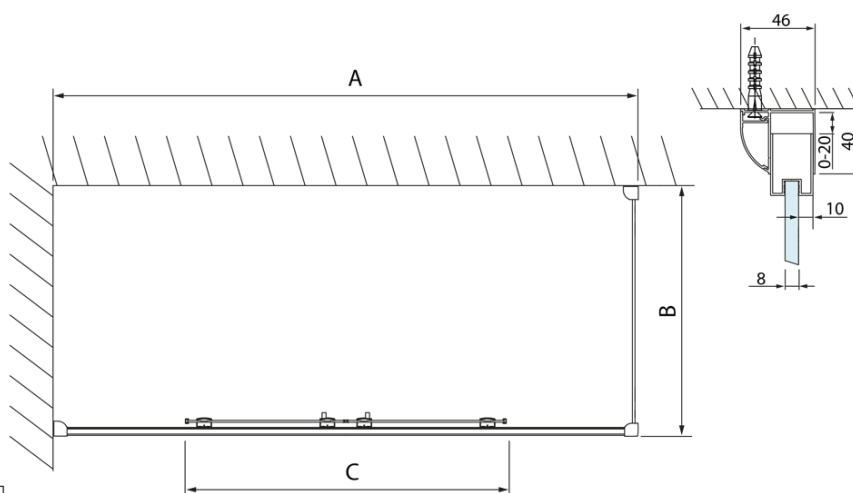

LUCIS LINE obdélníkový sprchový kout 1500x1000mm L/P varianta

Objednací kód: DL4215DL3515

Základní informace

Značka: Polysan
Série: LUCIS LINE

Rozměry

Šířka: 1500 mm
Výška: 2000 mm
Hloubka: 1000 mm

Parametry

Barva profilu: Chrom - Leštěný hliník
Tvar: Obdélníkové zástěny
Typ otevírání: Posuvné
Šířka vstupu: 560 mm
Typ výplně: Čiré sklo
Úprava skla: Antidrop
Tloušťka skla: 8 mm
Vlastnosti: Rámové provedení
Hmotnost / ks: 97.05 kg
Balení: 2 ks
Záruka: 2 roky

LUCIS LINE obdélníkový sprchový kout
1500x1000mm L/P varianta

Technický list

Model	A	C
DL4215	1470-1510	560
DL4315	1570-1610	610

Model	B
DL3215	670-690
DL3315	770-790
DL3415	870-890
DL3515	970-990