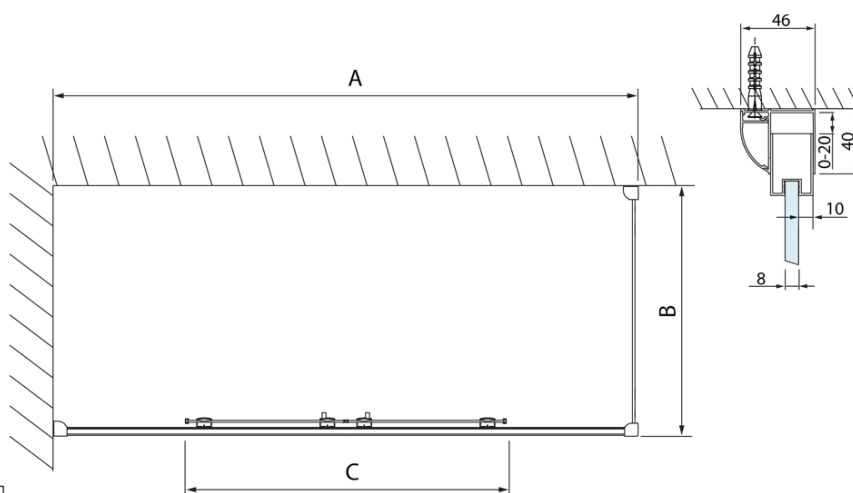

## Rozměry

Šířka: 1500 mm  
Výška: 2000 mm  
Hloubka: 1000 mm

## Parametry

Barva profilu: Chrom - Leštěný hliník  
Tvar: Obdélníkové zástěny  
Typ otevírání: Posuvné  
Šířka vstupu: 560 mm  
Typ výplně: Čiré sklo  
Úprava skla: Antidrop  
Tloušťka skla: 8 mm  
Vlastnosti: Rámové provedení  
Hmotnost / ks: 97.05 kg  
Balení: 2 ks  
Záruka: 2 roky

LUCIS LINE obdélníkový sprchový kout  
1500x1000mm L/P varianta

Technický list

Model	A	C
DL4215	1470-1510	560
DL4315	1570-1610	610

Model	B
DL3215	670-690
DL3315	770-790
DL3415	870-890
DL3515	970-990