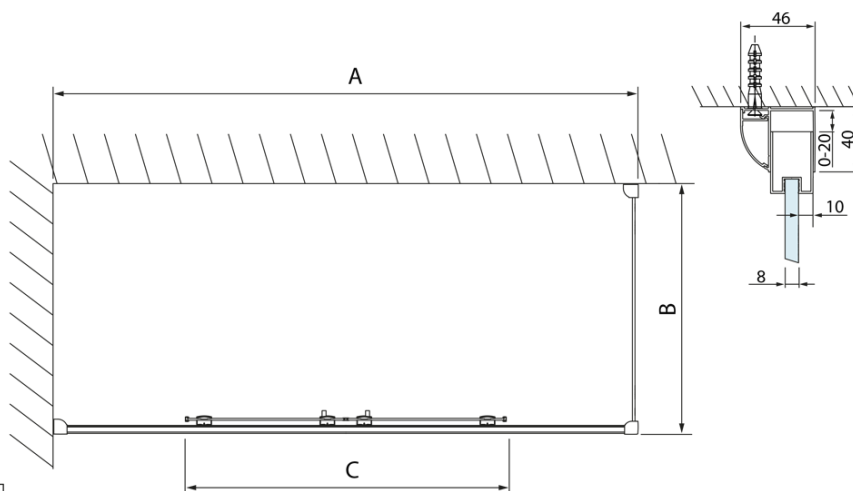

LUCIS LINE obdélníkový sprchový kout 1500x900mm L/P varianta

Objednací kód: DL4215DL3415

Základní informace

Značka: Polysan
Série: LUCIS LINE

Rozměry

Šířka: 1500 mm
Výška: 2000 mm
Hloubka: 900 mm

Parametry

Barva profilu: Chrom - Leštěný hliník
Tvar: Obdélníkové zástěny
Typ otevírání: Posuvné
Šířka vstupu: 560 mm
Typ výplně: Čiré sklo
Úprava skla: Antidrop
Tloušťka skla: 8 mm
Vlastnosti: Rámové provedení
Hmotnost / ks: 99.0 kg
Balení: 2 ks
Záruka: 2 roky

Technický list

Model	A	C
DL4215	1470-1510	560
DL4315	1570-1610	610

Model	B
DL3215	670-690
DL3315	770-790
DL3415	870-890
DL3515	970-990