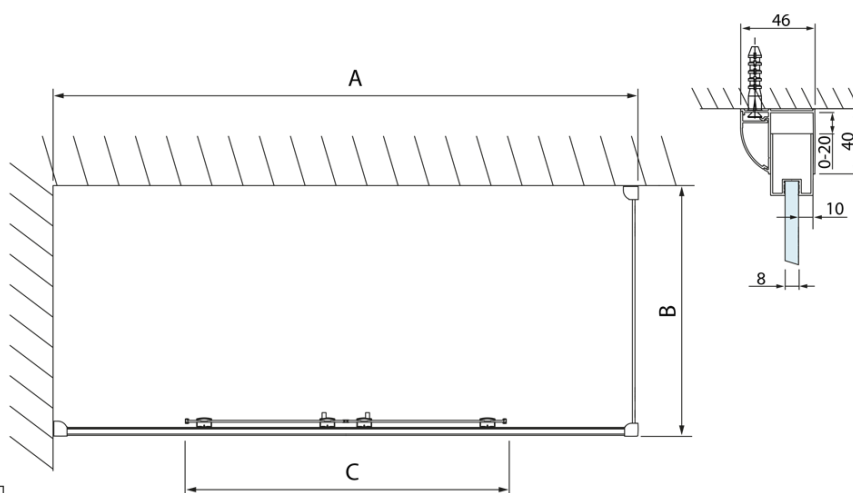

## Rozměry

Šířka: 1500 mm  
Výška: 2000 mm  
Hloubka: 900 mm

## Parametry

Barva profilu: Chrom - Leštěný hliník  
Tvar: Obdélníkové zástěny  
Typ otevírání: Posuvné  
Šířka vstupu: 560 mm  
Typ výplně: Čiré sklo  
Úprava skla: Antidrop  
Tloušťka skla: 8 mm  
Vlastnosti: Rámové provedení  
Hmotnost / ks: 99.0 kg  
Balení: 2 ks  
Záruka: 2 roky

Technický list

Model	A	C
DL4215	1470-1510	560
DL4315	1570-1610	610

Model	B
DL3215	670-690
DL3315	770-790
DL3415	870-890
DL3515	970-990