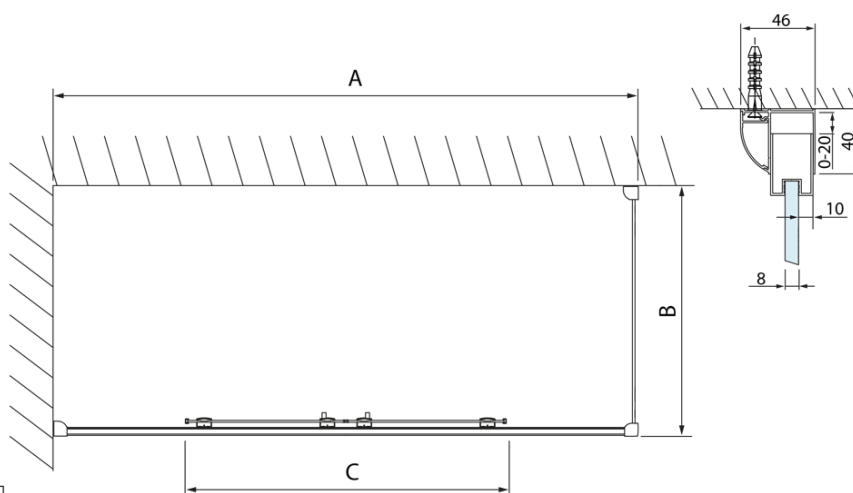

LUCIS LINE obdélníkový sprchový kout 1500x900mm L/P varianta

Objednací kód: DL4215DL3415

Základní informace

Značka: Polysan
Série: LUCIS LINE

Rozměry

Šířka: 1500 mm
Výška: 2000 mm
Hloubka: 900 mm

Parametry

Barva profilu: Chrom
Tvar: Obdélníkové zástěny
Typ otevírání: Posuvné
Šířka vstupu: 560 mm
Typ výplně: Čiré sklo
Úprava skla: Antidrop
Tloušťka skla: 8 mm
Vlastnosti: Rámové provedení
Hmotnost / ks: 99.0 kg
Balení: 2 ks
Záruka: 2 roky

Technický list

Model	A	C
DL4215	1470-1510	560
DL4315	1570-1610	610

Model	B
DL3215	670-690
DL3315	770-790
DL3415	870-890
DL3515	970-990