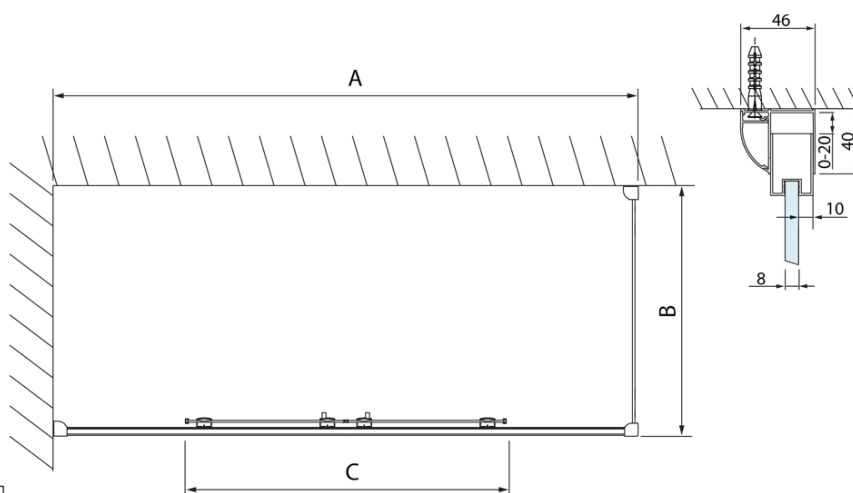

LUCIS LINE obdélníkový sprchový kout 1500x800mm L/P varianta

Objednací kód: DL4215DL3315

Základní informace

Značka: Polysan
Série: LUCIS LINE

Rozměry

Šířka: 1500 mm
Výška: 2000 mm
Hloubka: 800 mm

Parametry

Barva profilu: Chrom - Leštěný hliník
Tvar: Obdélníkové zástěny
Typ otevírání: Posuvné
Šířka vstupu: 560 mm
Typ výplně: Čiré sklo
Úprava skla: Antidrop
Tloušťka skla: 8 mm
Vlastnosti: Rámové provedení
Hmotnost / ks: 91.01 kg
Balení: 2 ks
Záruka: 2 roky

Technický list

Model	A	C
DL4215	1470-1510	560
DL4315	1570-1610	610

Model	B
DL3215	670-690
DL3315	770-790
DL3415	870-890
DL3515	970-990