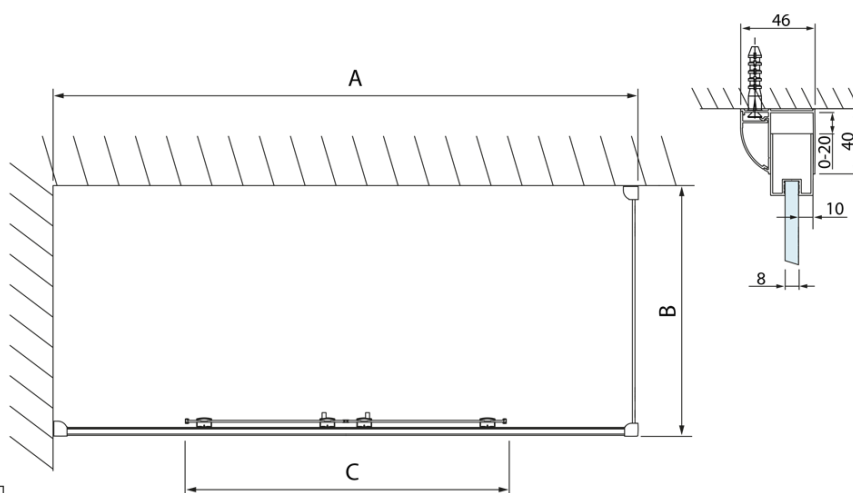

## Rozměry

Šířka: 1500 mm  
Výška: 2000 mm  
Hloubka: 800 mm

## Parametry

Barva profilu: Chrom - Leštěný hliník  
Tvar: Obdélníkové zástěny  
Typ otevírání: Posuvné  
Šířka vstupu: 560 mm  
Typ výplně: Čiré sklo  
Úprava skla: Antidrop  
Tloušťka skla: 8 mm  
Vlastnosti: Rámové provedení  
Hmotnost / ks: 91.01 kg  
Balení: 2 ks  
Záruka: 2 roky

Technický list

Model	A	C
DL4215	1470-1510	560
DL4315	1570-1610	610

Model	B
DL3215	670-690
DL3315	770-790
DL3415	870-890
DL3515	970-990