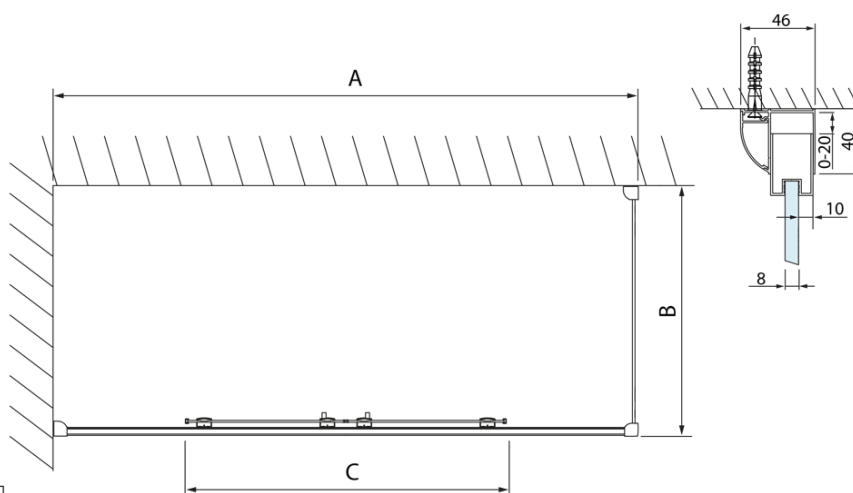

LUCIS LINE obdélníkový sprchový kout 1500x800mm L/P varianta

Objednací kód: DL4215DL3315

Základní informace

Značka: Polysan
Série: LUCIS LINE

Rozměry

Šířka: 1500 mm
Výška: 2000 mm
Hloubka: 800 mm

Parametry

Barva profilu: Chrom
Tvar: Obdélníkové zástěny
Typ otevírání: Posuvné
Šířka vstupu: 560 mm
Typ výplně: Čiré sklo
Úprava skla: Antidrop
Tloušťka skla: 8 mm
Vlastnosti: Rámové provedení
Hmotnost / ks: 91.01 kg
Balení: 2 ks
Záruka: 2 roky

Technický list

Model	A	C
DL4215	1470-1510	560
DL4315	1570-1610	610

Model	B
DL3215	670-690
DL3315	770-790
DL3415	870-890
DL3515	970-990