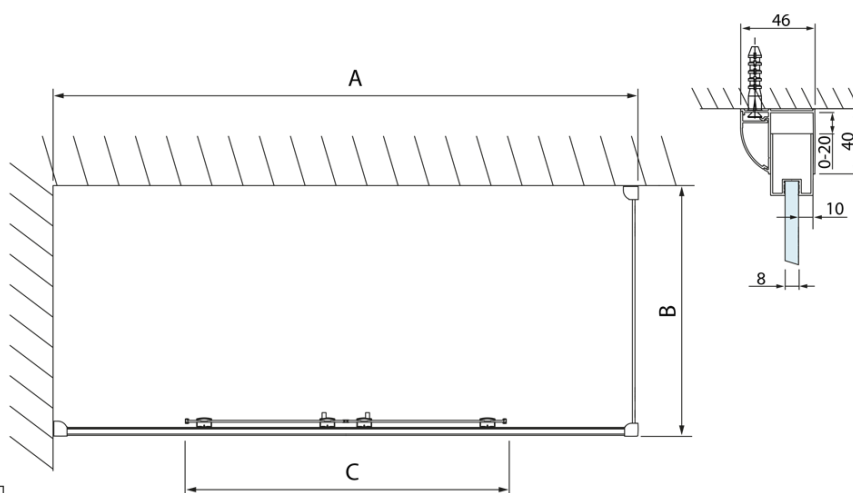

LUCIS LINE obdélníkový sprchový kout 1500x700mm L/P varianta

Objednací kód: DL4215DL3215

Základní informace

Značka: Polysan
Série: LUCIS LINE

Rozměry

Šířka: 1500 mm
Výška: 2000 mm
Hloubka: 700 mm

Parametry

Barva profilu: Chrom - Leštěný hliník
Tvar: Obdélníkové zástěny
Typ otevírání: Posuvné
Šířka vstupu: 560 mm
Typ výplně: Čiré sklo
Úprava skla: Antidrop
Tloušťka skla: 8 mm
Vlastnosti: Rámové provedení
Hmotnost / ks: 87.99 kg
Balení: 2 ks
Záruka: 2 roky

Technický list

Model	A	C
DL4215	1470-1510	560
DL4315	1570-1610	610

Model	B
DL3215	670-690
DL3315	770-790
DL3415	870-890
DL3515	970-990