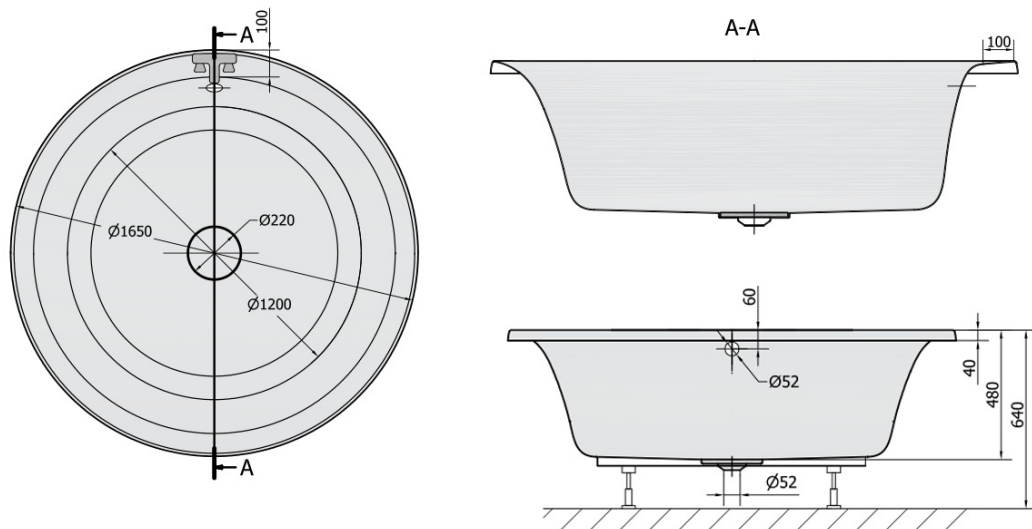

Objednací kód: 72840

Základní informace

Značka: Polysan

Rozměry

Délka: 1650 mm

Šířka: 1650 mm

Výška: 480 mm

Objem: 465 l

Parametry

Barva: Bílá

Jiné barevné provedení: Dle vzorníku

Materiál: Akrylát

Tvar: Kulaté

Instalace: Vestavná (k obezdění)

Průměr odpadu: 52 mm

Vlastnosti: Výška okraje 40 mm (Standard)

Balení neobsahuje: Sifon, Vanová souprava

Hmotnost / ks: 55.23 kg

Balení: 1 ks

Záruka: 10 let

Doporučujeme přikoupit

1 ks Sifon 6/4", DN40 (Objednací kód: 72693)

Technický list

VOLUME 465L