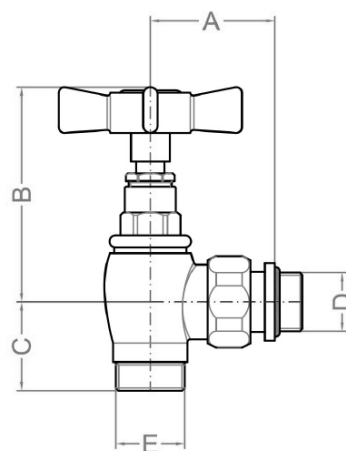

Objednací kód: CP5020

Základní informace

Značka: Sapho

Parametry

Barva: Chrom
Možnost vytápění: Ústřední vytápění
Výbava: Boční
Hmotnost / pár: 1.01 kg
Balení: 1 ks
Záruka: 2 roky

Technický list

A	B	C	D	E
43	75	31	1/2"	24x19

A	B	C	D	E
43	75	31	1/2"	24x19