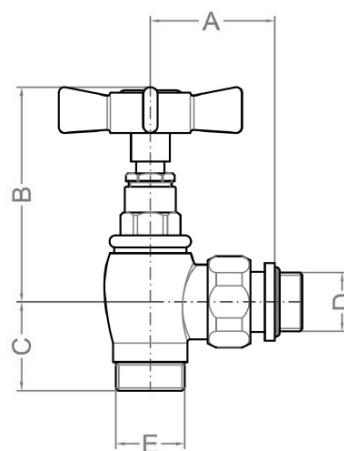

Objednací kód: CP5020

Základní informace

Značka: Sapho

Parametry

Barva: Chrom
Možnost vytápění: Ústřední vytápění
Výbava: Boční
Hmotnost / pár: 1.01 kg
Balení: 1 ks
Záruka: 2 roky

Technický list

A	B	C	D	E
43	75	31	1/2"	24x19

A	B	C	D	E
43	75	31	1/2"	24x19