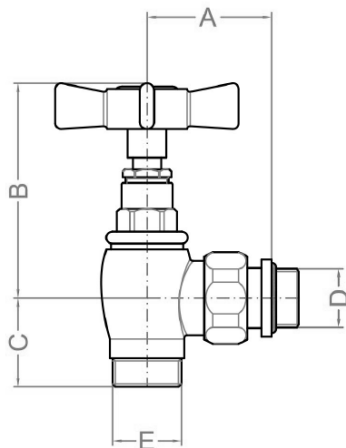

## Parametry

**Barva:** Chrom  
**Možnost vytápění:** Ústřední vytápění  
**Výbava:** Boční  
**Hmotnost / pár:** 1.01 kg  
**Balení:** 1 ks  
**Záruka:** 2 roky

Technický list

A	B	C	D	E
43	75	31	1/2"	24x19