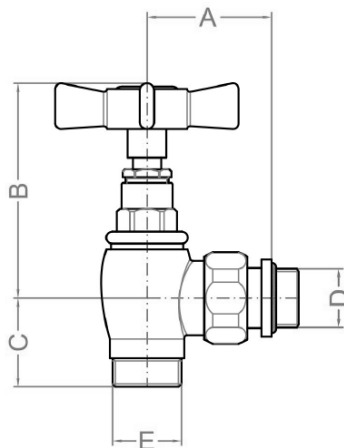

Objednací kód: CP5020

Základní informace

Značka: Sapho

Parametry

Barva: Chrom
Možnost vytápění: Ústřední vytápění
Výbava: Boční
Hmotnost / pár: 1.01 kg
Balení: 1 ks
Záruka: 2 roky

Technický list

A	B	C	D	E
43	75	31	1/2"	24x19

A	B	C	D	E
43	75	31	1/2"	24x19