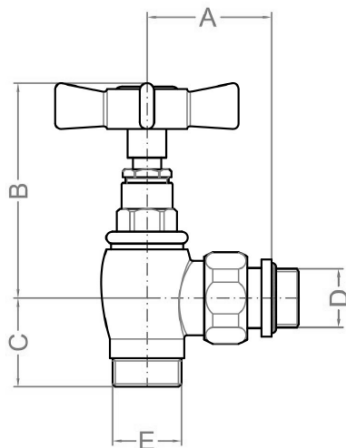

Objednací kód: CP5020

Základní informace

Značka: Sapho

Parametry

Barva: Chrom
Možnost vytápění: Ústřední vytápění
Výbava: Boční
Hmotnost / pár: 1.01 kg
Balení: 1 ks
Záruka: 2 roky

Technický list

A	B	C	D	E
43	75	31	1/2"	24x19

A	B	C	D	E
43	75	31	1/2"	24x19