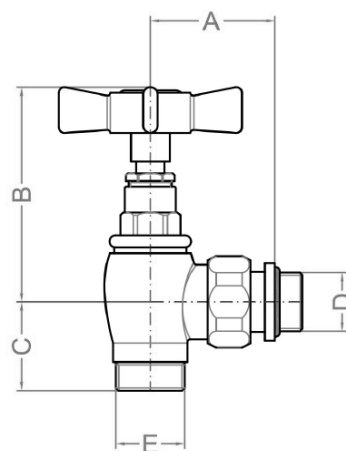

## Parametry

**Barva:** Chrom  
**Možnost vytápění:** Ústřední vytápění  
**Výbava:** Boční  
**Hmotnost / pár:** 1.01 kg  
**Balení:** 1 ks  
**Záruka:** 2 roky

Technický list

A	B	C	D	E
43	75	31	1/2"	24x19

A	B	C	D	E
43	75	31	1/2"	24x19