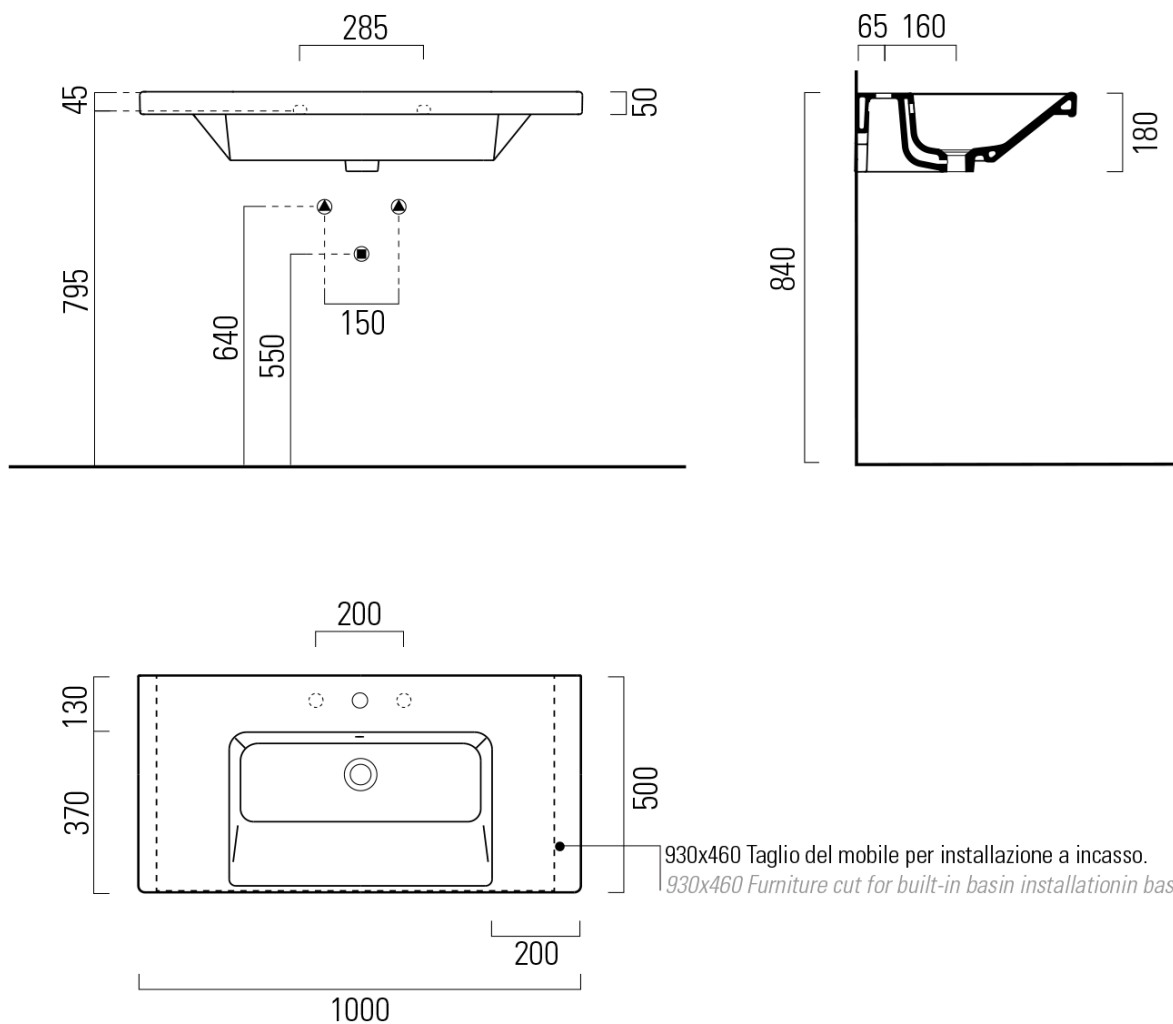

## Rozměry

Šířka: 1000 mm  
Hloubka: 500 mm

## Parametry

Barva: Bílá  
Materiál: Keramika  
Instalace: Do nábytku, Nástěnná-šrouby  
Typ umyvadla: Klasické umyvadlo  
Otvor pro baterii: 1 otvor  
Přepad: ANO  
Tvar: Obdélník  
Ostatní: ExtraGlaze  
Hmotnost / ks: 28.35 kg  
Balení: 1 ks  
Záruka: 2 roky

Technický list

930x460 Taglio del mobile per installazione a incasso.  
930x460 Furniture cut for built-in basin installation in basin installation.