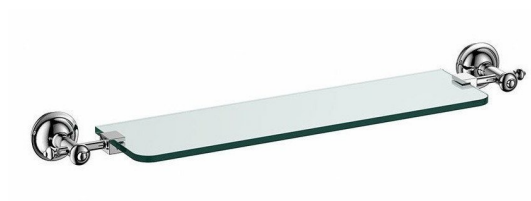

Objednací kód: 1325-15

**Základní informace**

Značka: Sapho  
Série: ASTOR

**Rozměry**

Délka: 652 mm  
Výška: 58 mm  
Hloubka: 125 mm

**Parametry**

Záruka: 10 let  
Hmotnost / ks: 1.8 kg  
Balení: 1 ks  
Barva: Chrom  
Materiál: Mosaz, Sklo  
Tvar: Retro  
Druh: Polička  
Instalace: Vrtání