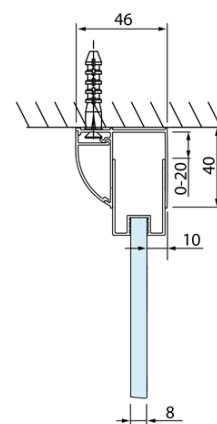

# LUCIS LINE obdélníkový sprchový kout 800x900mm L/P varianta

Objednací kód: DL2715DL3415

## Rozměry

Šířka: 800 mm  
Výška: 2000 mm  
Hloubka: 900 mm

## Parametry

Barva profilu: Chrom  
Tvar: Obdélníkové zástěny  
Typ otevírání: Skládací  
Směr otevírání: Univerzální  
Šířka vstupu: 575 mm  
Typ výplně: Čiré sklo  
Úprava skla: Antidrop  
Tloušťka skla: 4 mm  
Vlastnosti: Rámové provedení  
Hmotnost / ks: 57.97 kg  
Balení: 2 ks  
Záruka: 2 roky

Technický list

Model	A	C
DL2715	770-810	575
DL2815	870-910	675

Model	B
DL3215	670-690
DL3315	770-790
DL3415	870-890
DL3515	970-990