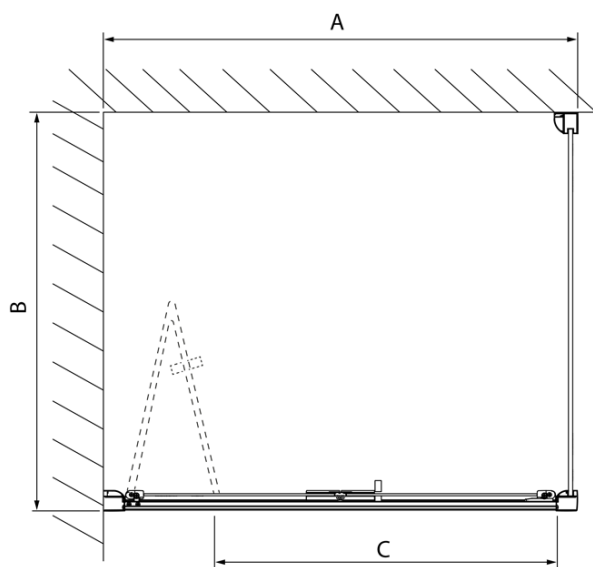

## Rozměry

Šířka: 800 mm  
Výška: 2000 mm  
Hloubka: 900 mm

## Parametry

Barva profilu: Chrom  
Tvar: Obdélníkové zástěny  
Typ otevírání: Skládací  
Směr otevírání: Univerzální  
Šířka vstupu: 575 mm  
Typ výplně: Čiré sklo  
Úprava skla: Antidrop  
Tloušťka skla: 4 mm  
Vlastnosti: Rámové provedení  
Hmotnost / ks: 57.97 kg  
Balení: 2 ks  
Záruka: 2 roky

Technický list

Model	A	C
DL2715	770-810	575
DL2815	870-910	675

Model	B
DL3215	670-690
DL3315	770-790
DL3415	870-890
DL3515	970-990