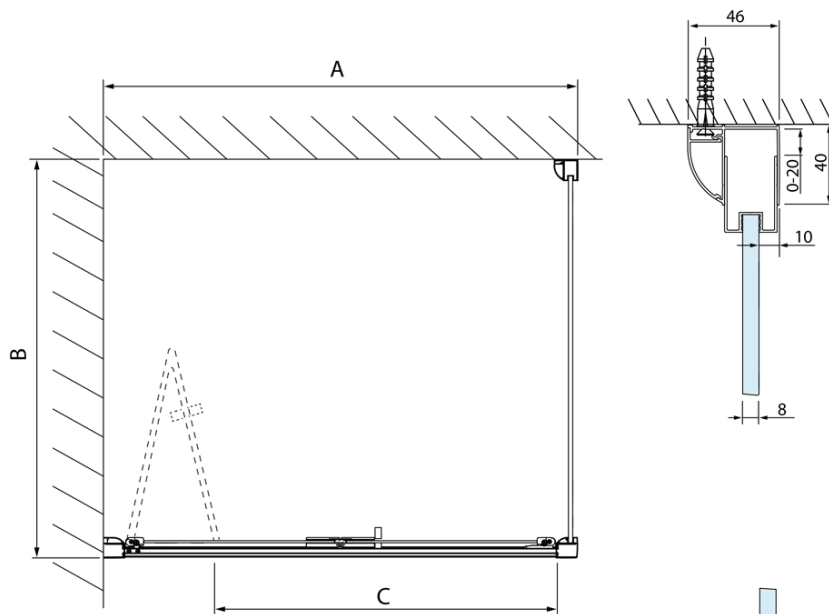

LUCIS LINE obdélníkový sprchový kout 800x900mm L/P varianta

Objednací kód: DL2715DL3415

Základní informace

Značka: Polysan
Série: LUCIS LINE

Rozměry

Šířka: 800 mm
Výška: 2000 mm
Hloubka: 900 mm

Parametry

Barva profilu: Chrom - Leštěný hliník
Tvar: Obdélníkové zástěny
Typ otevírání: Skládací
Směr otevírání: Univerzální
Šířka vstupu: 575 mm
Typ výplně: Čiré sklo
Úprava skla: Antidrop
Tloušťka skla: 4 mm
Vlastnosti: Rámové provedení
Hmotnost / ks: 57.97 kg
Balení: 2 ks
Záruka: 2 roky

Technický list

Model	A	C
DL2715	770-810	575
DL2815	870-910	675

Model	B
DL3215	670-690
DL3315	770-790
DL3415	870-890
DL3515	970-990