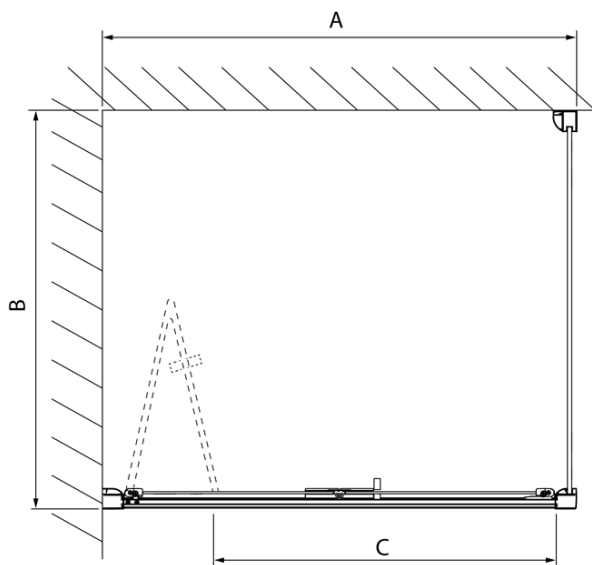

## Rozměry

Šířka: 800 mm  
Výška: 2000 mm  
Hloubka: 800 mm

## Parametry

Barva profilu: Chrom  
Tvar: Čtvercové zástěny  
Typ otevírání: Skládací  
Směr otevírání: Univerzální  
Šířka vstupu: 575 mm  
Typ výplně: Čiré sklo  
Úprava skla: Antidrop  
Tloušťka skla: 4 mm  
Vlastnosti: Rámové provedení  
Hmotnost / ks: 49.98 kg  
Balení: 2 ks  
Záruka: 2 roky

Technický list

Model	A	C
DL2715	770-810	575
DL2815	870-910	675

Model	B
DL3215	670-690
DL3315	770-790
DL3415	870-890
DL3515	970-990