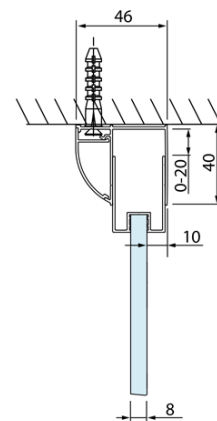

# LUCIS LINE čtvercový sprchový kout 800x800mm L/P varianta

Objednací kód: DL2715DL3315

## Rozměry

Šířka: 800 mm  
Výška: 2000 mm  
Hloubka: 800 mm

## Parametry

Barva profilu: Chrom  
Tvar: Čtvercové zástěny  
Typ otevírání: Skládací  
Směr otevírání: Univerzální  
Šířka vstupu: 575 mm  
Typ výplně: Čiré sklo  
Úprava skla: Antidrop  
Tloušťka skla: 4 mm  
Vlastnosti: Rámové provedení  
Hmotnost / ks: 49.98 kg  
Balení: 2 ks  
Záruka: 2 roky

Technický list

Model	A	C
DL2715	770-810	575
DL2815	870-910	675

Model	B
DL3215	670-690
DL3315	770-790
DL3415	870-890
DL3515	970-990