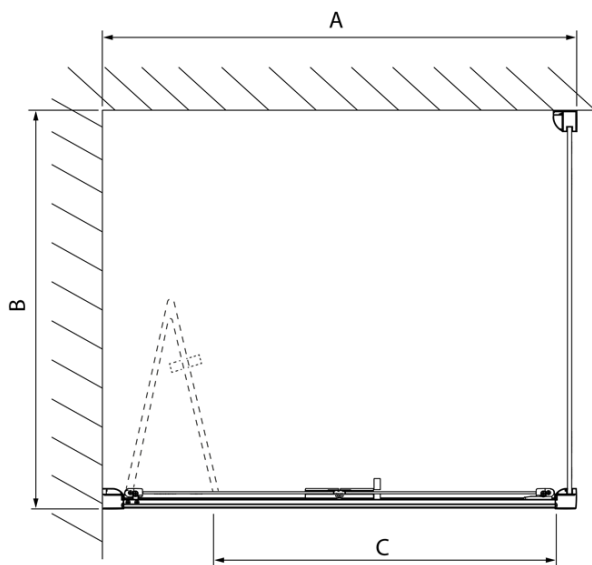

LUCIS LINE čtvercový sprchový kout 800x800mm L/P varianta

Objednací kód: DL2715DL3315

Základní informace

Značka: Polysan
Série: LUCIS LINE

Rozměry

Šířka: 800 mm
Výška: 2000 mm
Hloubka: 800 mm

Parametry

Barva profilu: Chrom - Leštěný hliník
Tvar: Čtvercové zástěny
Typ otevírání: Skládací
Směr otevírání: Univerzální
Šířka vstupu: 575 mm
Typ výplně: Čiré sklo
Úprava skla: Antidrop
Tloušťka skla: 4 mm
Vlastnosti: Rámové provedení
Hmotnost / ks: 49.98 kg
Balení: 2 ks
Záruka: 2 roky

Technický list

Model	A	C
DL2715	770-810	575
DL2815	870-910	675

Model	B
DL3215	670-690
DL3315	770-790
DL3415	870-890
DL3515	970-990