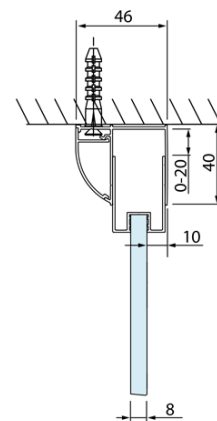

LUCIS LINE čtvercový sprchový kout 800x800mm L/P varianta

Objednací kód: DL2715DL3315

Základní informace

Značka: Polysan
Série: LUCIS LINE

Rozměry

Šířka: 800 mm
Výška: 2000 mm
Hloubka: 800 mm

Parametry

Barva profilu: Chrom - Leštěný hliník
Tvar: Čtvercové zástěny
Typ otevírání: Skládací
Směr otevírání: Univerzální
Šířka vstupu: 575 mm
Typ výplně: Čiré sklo
Úprava skla: Antidrop
Tloušťka skla: 4 mm
Vlastnosti: Rámové provedení
Hmotnost / ks: 49.98 kg
Balení: 2 ks
Záruka: 2 roky

Technický list

Model	A	C
DL2715	770-810	575
DL2815	870-910	675

Model	B
DL3215	670-690
DL3315	770-790
DL3415	870-890
DL3515	970-990