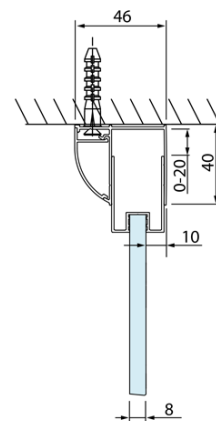

LUCIS LINE čtvercový sprchový kout 800x800mm L/P varianta

Objednací kód: DL2715DL3315

Základní informace

Značka: Polysan
Série: LUCIS LINE

Rozměry

Šířka: 800 mm
Výška: 2000 mm
Hloubka: 800 mm

Parametry

Barva profilu: Chrom - Leštěný hliník
Tvar: Čtvercové zástěny
Typ otevírání: Skládací
Směr otevírání: Univerzální
Šířka vstupu: 575 mm
Typ výplně: Čiré sklo
Úprava skla: Antidrop
Tloušťka skla: 4 mm
Vlastnosti: Rámové provedení
Hmotnost / ks: 49.98 kg
Balení: 2 ks
Záruka: 2 roky

Technický list

Model	A	C
DL2715	770-810	575
DL2815	870-910	675

Model	B
DL3215	670-690
DL3315	770-790
DL3415	870-890
DL3515	970-990