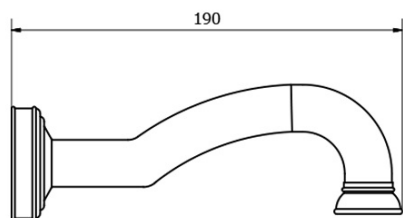

### Rozměry

Průměr: 64 mm

Délka: 190 mm

Hloubka: 190 mm

### Parametry

Barva: Chrom

Materiál: Mosaz

Tvar: Retro

Instalace: Nástěnná

Hmotnost / ks: 0.8 kg

Balení: 1 ks

Záruka: 2 roky

## Technický list

1/2"