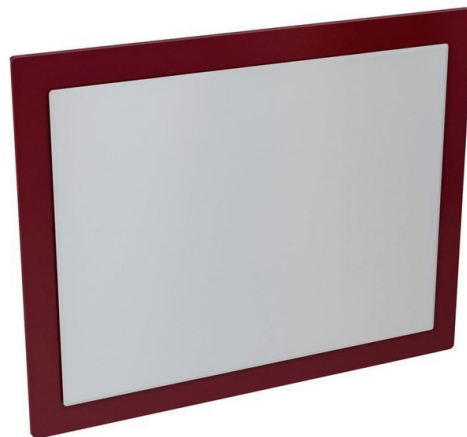

Objednací kód: MT183

Základní informace

Značka: Sapho

Série: MITRA

Rozměry

Šířka: 920 mm

Výška: 720 mm

Parametry

Barva rámu: Bordó

Jiné barevné provedení: Dle vzorníku

Materiál: MDF/lamino

Typ zrcadla: Zrcadla v rámu

Tvar: Obdélník

Výbava: Otočné zavěšení

Hmotnost / ks: 8.93 kg

Balení: 1 ks

Záruka: 2 roky