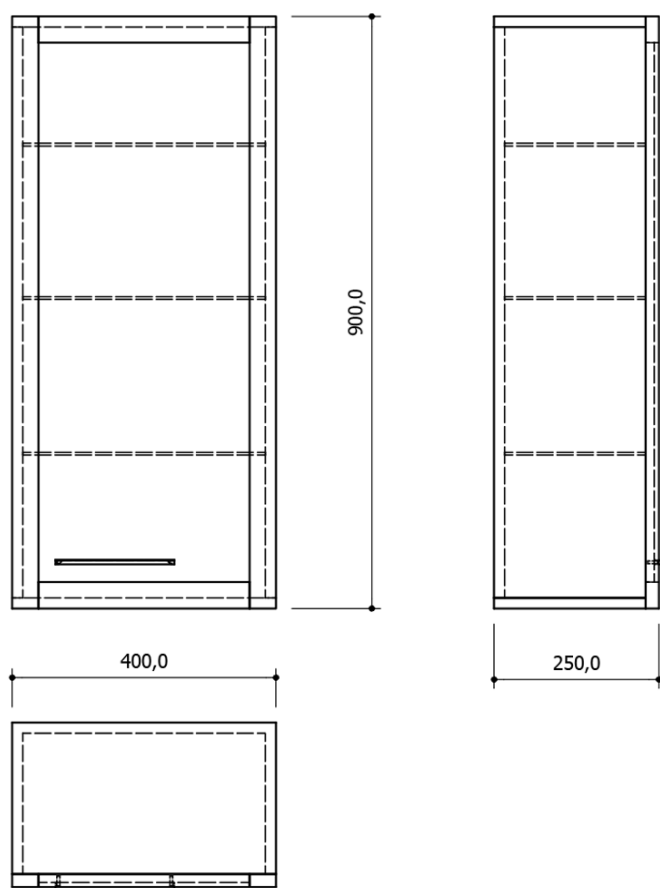

Technický list

R