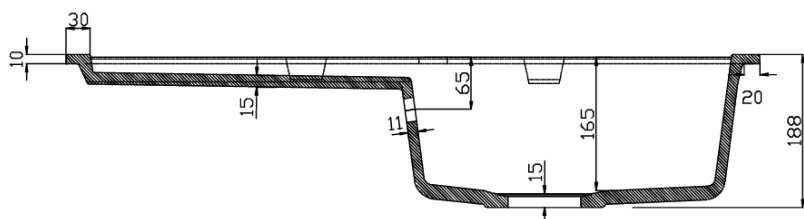

## Rozměry

Šířka: 860 mm

Výška: 188 mm

Hloubka: 500 mm

## Parametry

Barva: Béžová

Materiál: Granit

Instalace: Horní montáž

Otvor pro baterii: 1 otvor

Přepad: ANO

Tvar: Ovál/Elipsa

Minimální šířka dřezové skříňky: 500 mm

Odkládací plocha: Vlevo/Vpravo otočením dřezu

Balení obsahuje: Výpust, sifon s odbočkou na myčku/pračku,  
Šablona pro výřez

Hmotnost / ks: 17.8 kg

Balení: 1 ks

Záruka: 2 roky

## Náhradní díly

Dřezový sifon šetřící místo s přepadem a odbočkou 6/4", DN40, bílá (Objednací kód: 155.126.0)

Dřezová výpust 6/4", s ovládáním, nerez (Objednací kód: 155.122.0)

Technický list

REZ A-A

REZ B-B