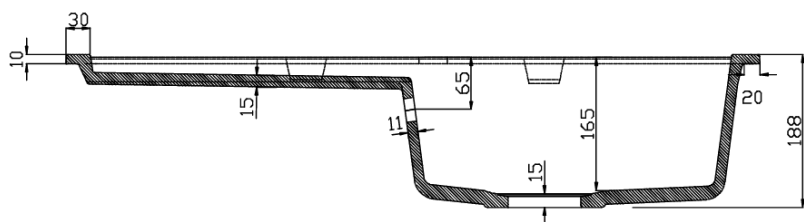

Objednací kód: GR1202

Základní informace

Značka: Sapho

Rozměry

Šířka: 860 mm

Výška: 188 mm

Hloubka: 500 mm

Parametry

Barva: Béžová

Materiál: Granit

Instalace: Horní montáž

Otvor pro baterii: 1 otvor

Přepad: ANO

Tvar: Ovál/Elipsa

Minimální šířka dřezové skříňky: 500 mm

Odkládací plocha: Vlevo/Vpravo otočením dřezu

Balení obsahuje: Výpust, sifon s odbočkou na myčku/práčku,
Šablona pro výřez

Hmotnost / ks: 17.8 kg

Balení: 1 ks

Záruka: 2 roky

Náhradní díly

Dřezový sifon šetřící místo s přepadem a odbočkou 6/4", DN40, bílá (Objednací kód: 155.126.0)

Dřezová nerez výpust 6/4", s ovládáním (Objednací kód: 155.122.0)

Technický list

REZ A-A

REZ B-B