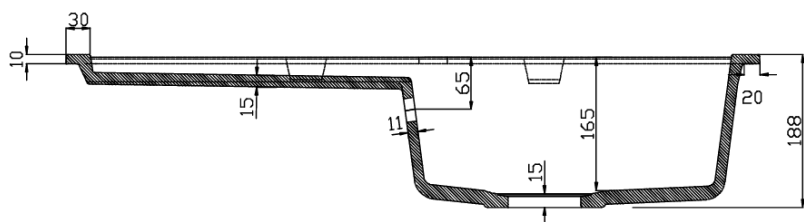

Technický list

REZ A-A