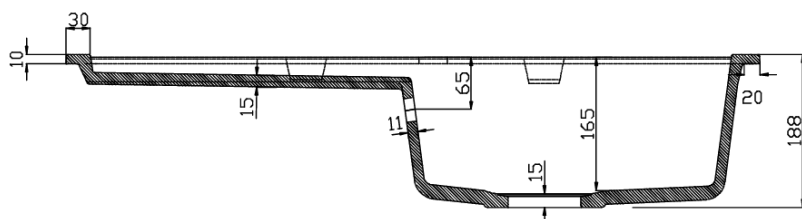

Objednací kód: GR1201

Základní informace

Značka: Sapho

Rozměry

Šířka: 860 mm

Výška: 188 mm

Hloubka: 500 mm

Parametry

Barva: Bílá

Materiál: Granit

Instalace: Horní montáž

Otvor pro baterii: 1 otvor

Přepad: ANO

Tvar: Ovál/Elipsa

Minimální šířka dřezové skříňky: 500 mm

Odkládací plocha: Vlevo/Vpravo otočením dřezu

Balení obsahuje: Výpust, sifon s odbočkou na myčku/pračku,
Šablona pro výřez

Hmotnost / ks: 17.8 kg

Balení: 1 ks

Záruka: 2 roky

Náhradní díly

Dřezový sifon šetřící místo s přepadem a odbočkou 6/4", DN40, bílá (Objednací kód: 155.126.0)

Dřezová výpust 6/4", s ovládáním, nerez (Objednací kód: 155.122.0)

Technický list

REZ A-A

REZ B-B