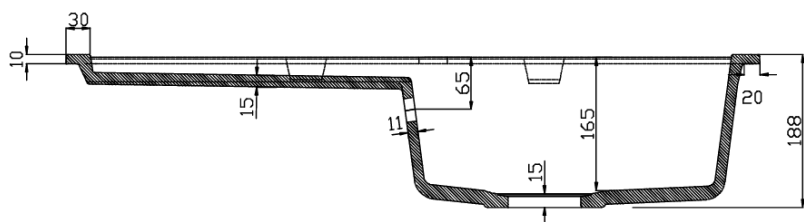

## Rozměry

Šířka: 860 mm

Výška: 188 mm

Hloubka: 500 mm

## Parametry

Barva: Bílá

Materiál: Granit

Instalace: Horní montáž

Otvor pro baterii: 1 otvor

Přepad: ANO

Tvar: Ovál/Elipsa

Minimální šířka dřezové skříňky: 500 mm

Odkládací plocha: Vlevo/Vpravo otočením dřezu

Balení obsahuje: Výpust, sifon s odbočkou na myčku/pračku, Šablona pro výřez

Hmotnost / ks: 17.8 kg

Balení: 1 ks

Záruka: 2 roky

## Náhradní díly

Dřezový sifon šetřící místo s přepadem a odbočkou 6/4", DN40, bílá (Objednací kód: 155.126.0)

Dřezová nerez výpust 6/4", s ovládáním (Objednací kód: 155.122.0)

Technický list

REZ A-A

REZ B-B