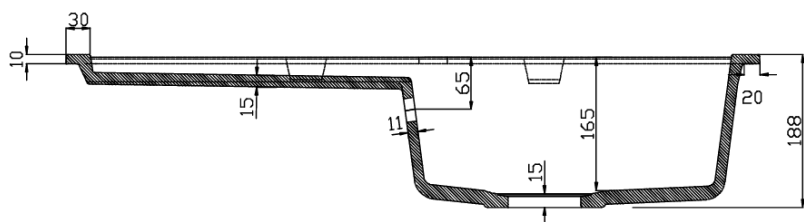

## Rozměry

**Šířka:** 860 mm

**Výška:** 188 mm

**Hloubka:** 500 mm

## Parametry

**Záruka:** 2 roky

**Barva:** Bílá

**Materiál:** Granit

**Instalace:** Horní montáž

**Otvor pro baterii:** 1 otvor

**Přepad:** ANO

**Tvar:** Ovál/Elipsa

**Minimální šířka dřezové skříňky:** 500 mm

**Odkládací plocha:** Vlevo/Vpravo otočením dřezu

**Balení obsahuje:** Sifon s odbočkou na myčku/pračku, Šablona pro výřez

**Hmotnost / ks:** 17.8 kg

**Balení:** 1 ks

## Náhradní díly

Dřezová výpust 6/4", s ovládáním, nerez (Objednací kód: 155.122.0)

Technický list

REZ A-A

REZ B-B