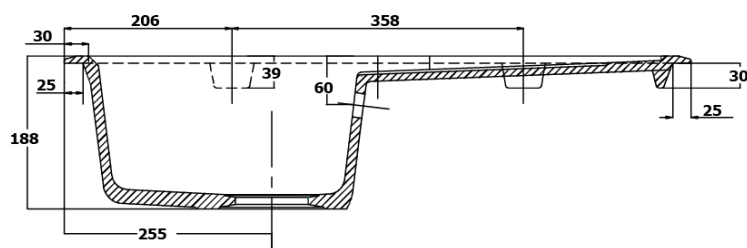

Technický list

REZ A-A