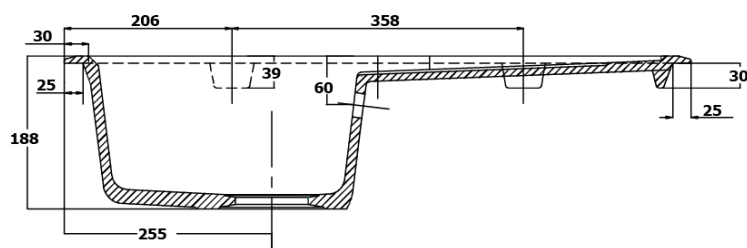

Dřez granitový vestavný s odkapávací plochou, 77x51
cm, bílá

Technický list

REZ A-A