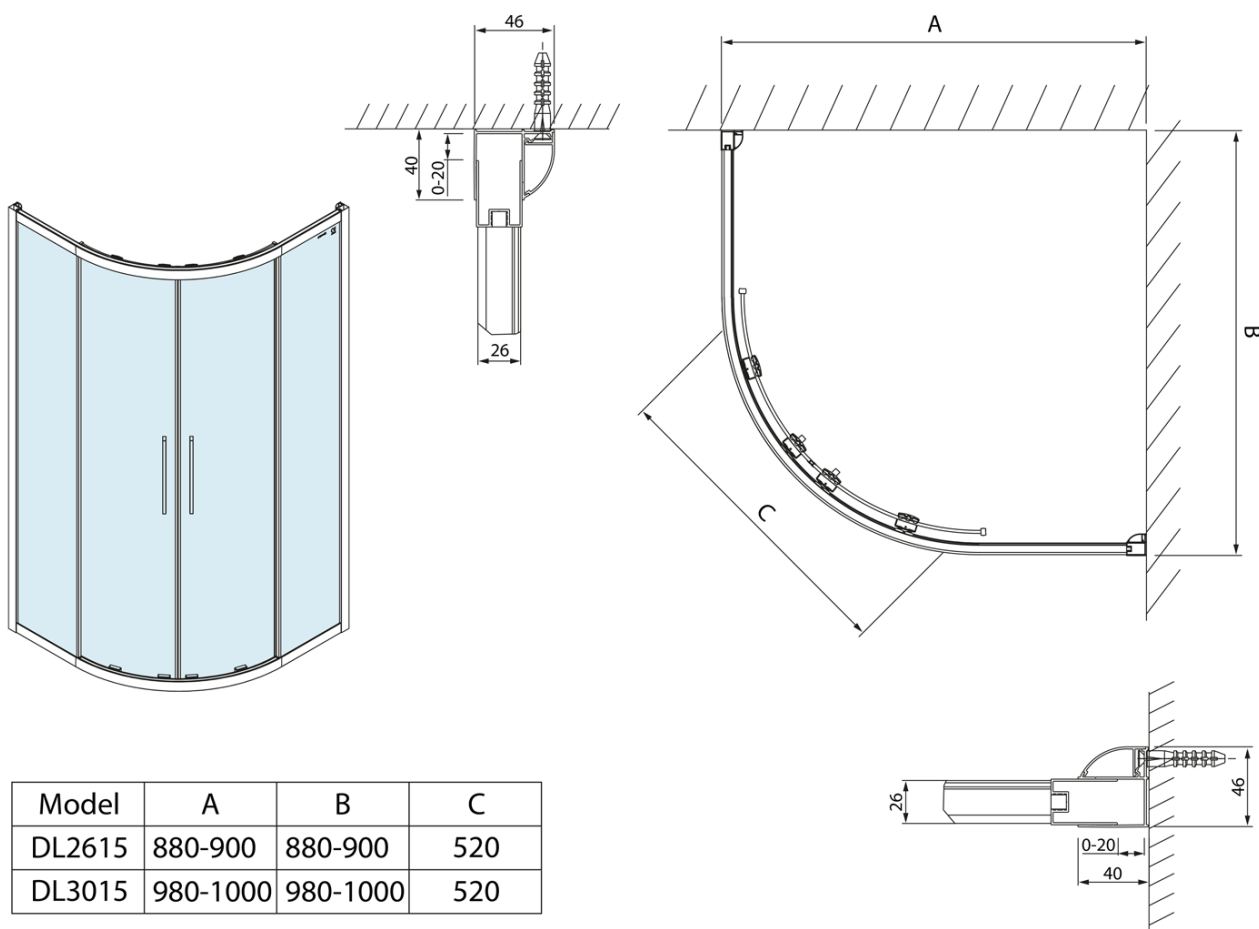

**LUCIS LINE čtvrtkruhová sprchová zástěna,  
1000x1000mm, R550, čiré sklo**

**Objednací kód:** DL3015

**Základní informace**

**Značka:** Polysan  
**Série:** LUCIS LINE

**Rozměry**

**Šířka:** 1000 mm  
**Výška:** 2000 mm  
**Hloubka:** 1000 mm

**Parametry**

**Barva profilu:** Chrom - Leštěný hliník  
**Tvar:** Čtvrtkruhové zástěny  
**Typ otevírání:** Posuvné  
**Šířka vstupu:** 520 mm  
**Typ výplně:** Čiré sklo  
**Úprava skla:** Antidrop  
**Tloušťka skla:** 6 mm  
**Rádus:** R550  
**Vlastnosti:** Rámové provedení  
**Hmotnost / ks:** 53.99 kg  
**Balení:** 1 ks  
**Záruka:** 2 roky

Technický list

Model	A	B	C
DL2615	880-900	880-900	520
DL3015	980-1000	980-1000	520