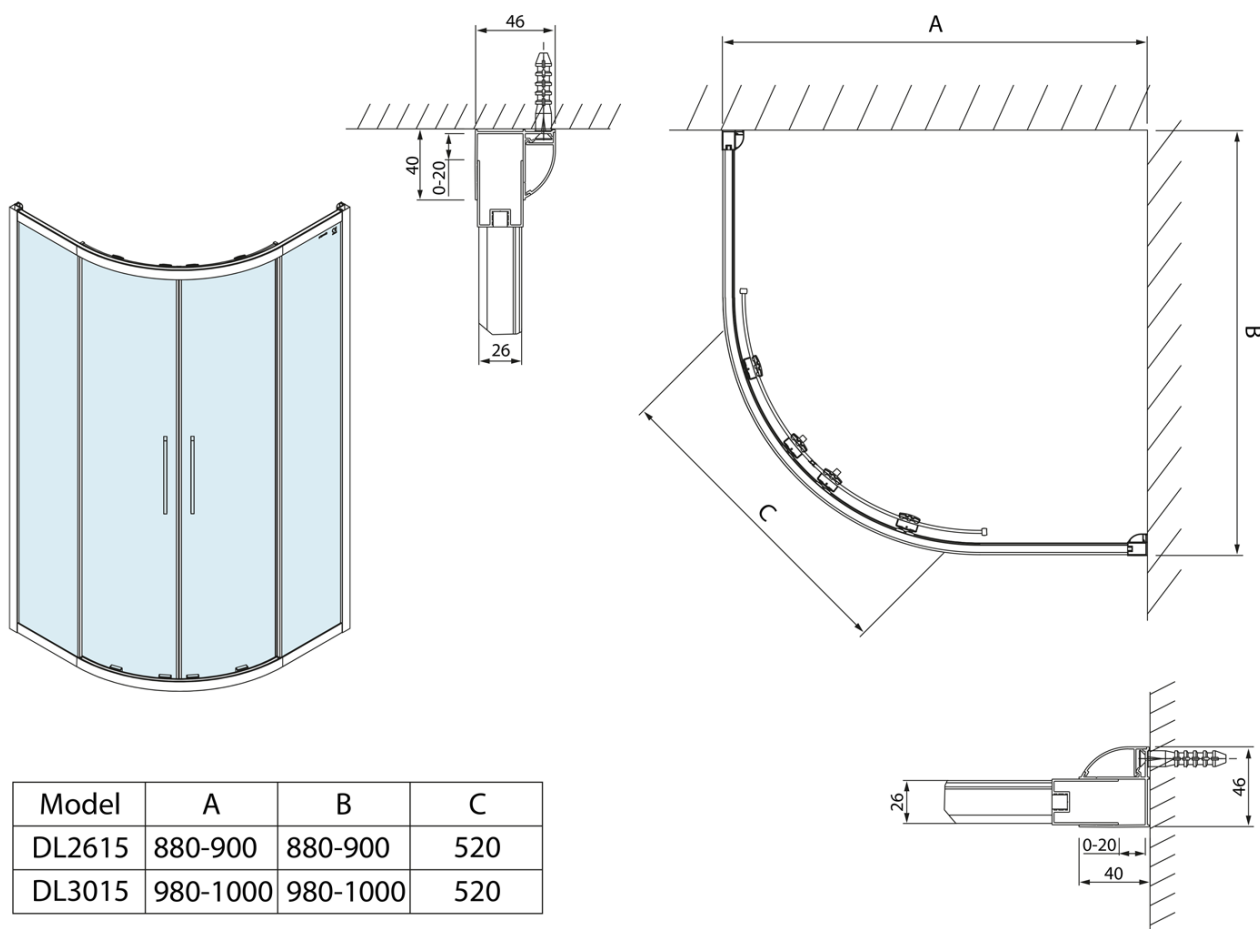

**LUCIS LINE čtvrtkruhová sprchová zástěna,
1000x1000mm, R550, čiré sklo**

Objednací kód: DL3015

Základní informace

Značka: Polysan
Série: LUCIS LINE

Rozměry

Šířka: 1000 mm
Výška: 2000 mm
Hloubka: 1000 mm

Parametry

Barva profilu: Chrom - Leštěný hliník
Tvar: Čtvrtkruhové zástěny
Typ otevírání: Posuvné
Šířka vstupu: 520 mm
Typ výplně: Čiré sklo
Úprava skla: Antidrop
Tloušťka skla: 6 mm
Rádus: R550
Vlastnosti: Rámové provedení
Hmotnost / ks: 53.99 kg
Balení: 1 ks
Záruka: 2 roky

Technický list

Model	A	B	C
DL2615	880-900	880-900	520
DL3015	980-1000	980-1000	520