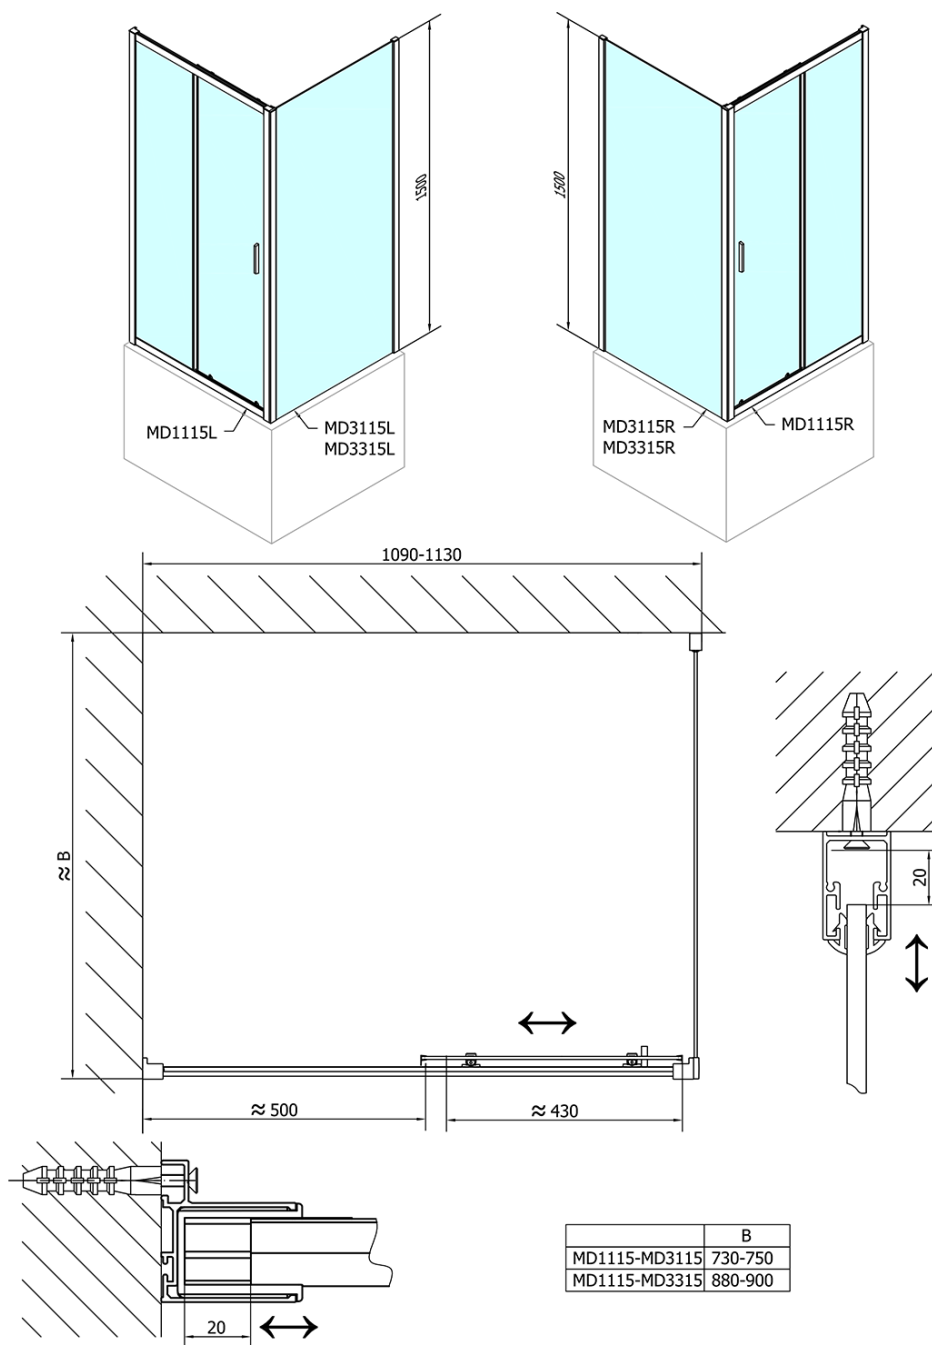

DEEP boční stěna 750x1500 mm, čiré sklo

Objednací kód: MD3115

Základní informace

Značka: Polysan

Série: DEEP

Rozměry

Výška: 1500 mm

Hloubka: 750 mm

Parametry

Barva profilu: Chrom

Tvar: Pevná stěna ke sprchovým dveřím

Typ výplně: Čiré sklo

Tloušťka skla: 6 mm

Hmotnost / ks: 19.0 kg

Balení: 1 ks

Záruka: 2 roky

Technický list

MD3115L

MD3115R

	B
MD1215-MD3115	730-750
MD1215-MD3315	880-900

DEEP boční stěna 750x1500 mm, čiré sklo

	B
MD1315-MD3115	730-750
MD1315-MD3315	880-900