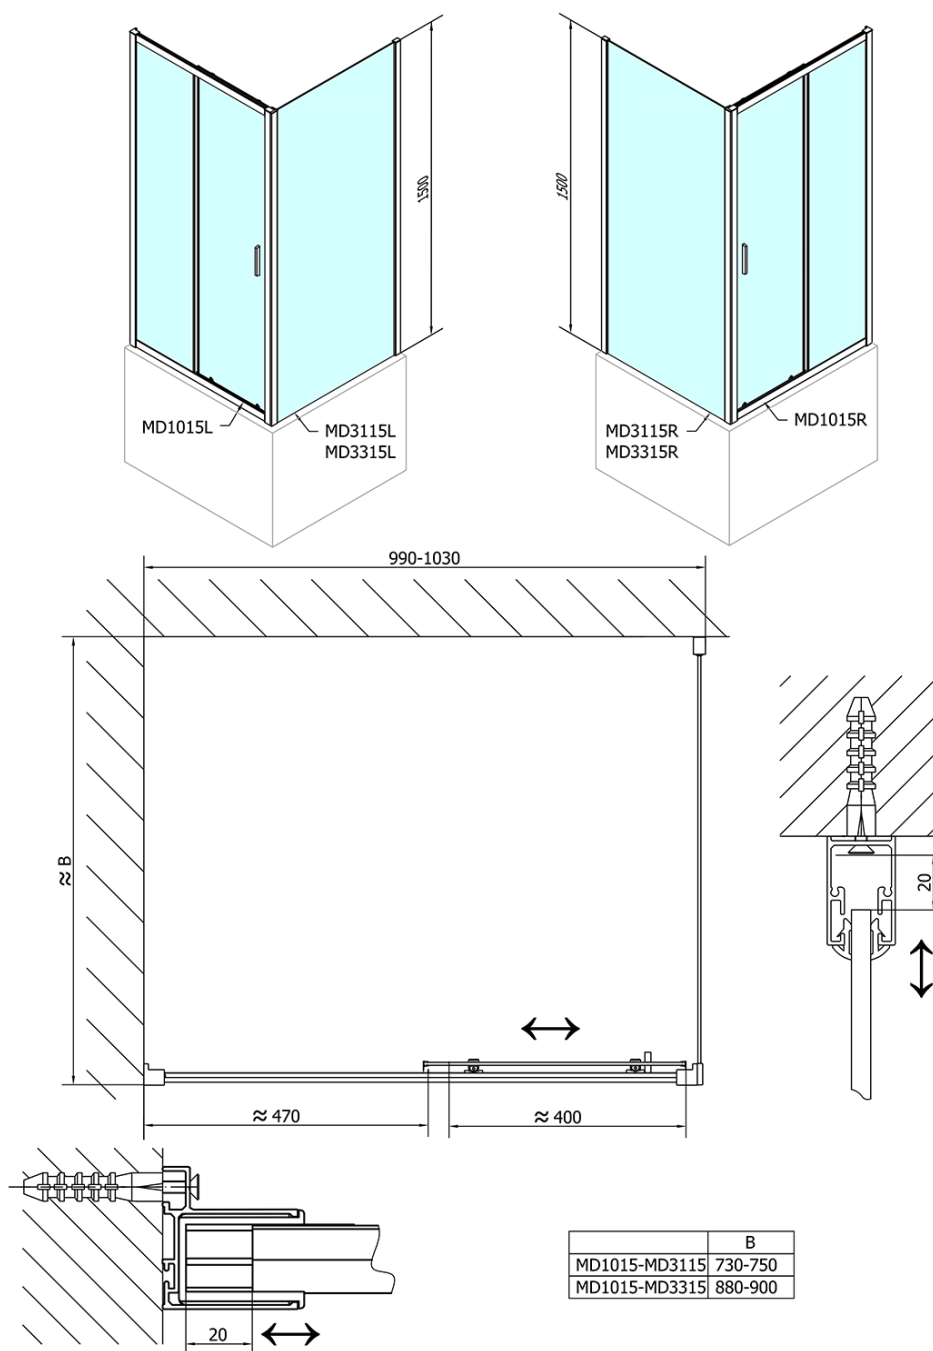

DEEP boční stěna 750x1500 mm, čiré sklo

Objednací kód: MD3115

Základní informace

Značka: Polysan

Série: DEEP

Rozměry

Výška: 1500 mm

Hloubka: 750 mm

Parametry

Barva profilu: Chrom - Leštěný hliník

Tvar: Pevná stěna ke sprchovým dveřím

Typ výplně: Čiré sklo

Tloušťka skla: 6 mm

Hmotnost / ks: 19.0 kg

Balení: 1 ks

Záruka: 2 roky

Technický list

MD3115L

MD3115R

	B
MD1215-MD3115	730-750
MD1215-MD3315	880-900

DEEP boční stěna 750x1500 mm, čiré sklo