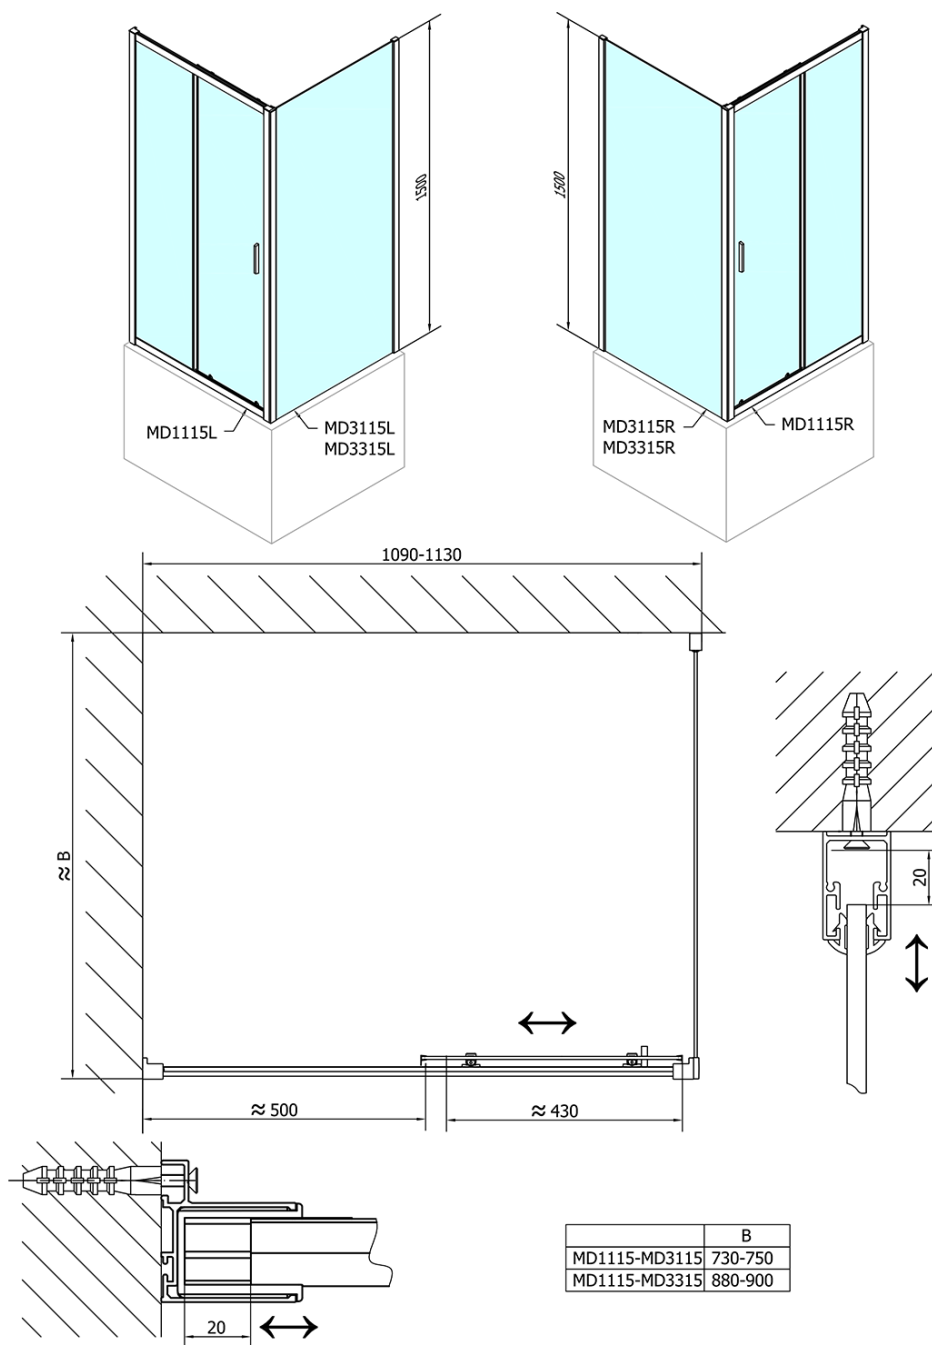

DEEP boční stěna 750x1500 mm, čiré sklo

Objednací kód: MD3115

Základní informace

Značka: Polysan

Série: DEEP

Rozměry

Výška: 1500 mm

Hloubka: 750 mm

Parametry

Barva profilu: Chrom - Leštěný hliník

Tvar: Pevná stěna ke sprchovým dveřím

Typ výplně: Čiré sklo

Tloušťka skla: 6 mm

Hmotnost / ks: 19.0 kg

Balení: 1 ks

Záruka: 2 roky

Technický list

MD3115L

MD3115R

	B
MD1015-MD3115	730-750
MD1015-MD3315	880-900

	B
MD1215-MD3115	730-750
MD1215-MD3315	880-900

DEEP boční stěna 750x1500 mm, čiré sklo