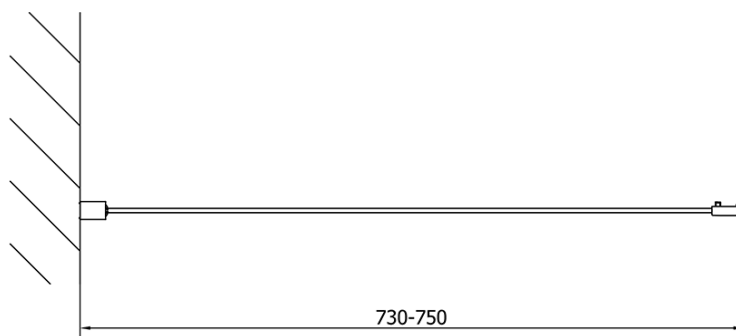

DEEP boční stěna 750x1500 mm, čiré sklo

Objednací kód: MD3115

Základní informace

Značka: Polysan

Série: DEEP

Rozměry

Výška: 1500 mm

Hloubka: 750 mm

Parametry

Barva profilu: Chrom

Tvar: Pevná stěna ke sprchovým dveřím

Typ výplně: Čiré sklo

Tloušťka skla: 6 mm

Hmotnost / ks: 19.0 kg

Balení: 1 ks

Záruka: 2 roky

Technický list

MD3115L

MD3115R

	B
MD1215-MD3115	730-750
MD1215-MD3315	880-900

DEEP boční stěna 750x1500 mm, čiré sklo

	B
MD1315-MD3115	730-750
MD1315-MD3315	880-900