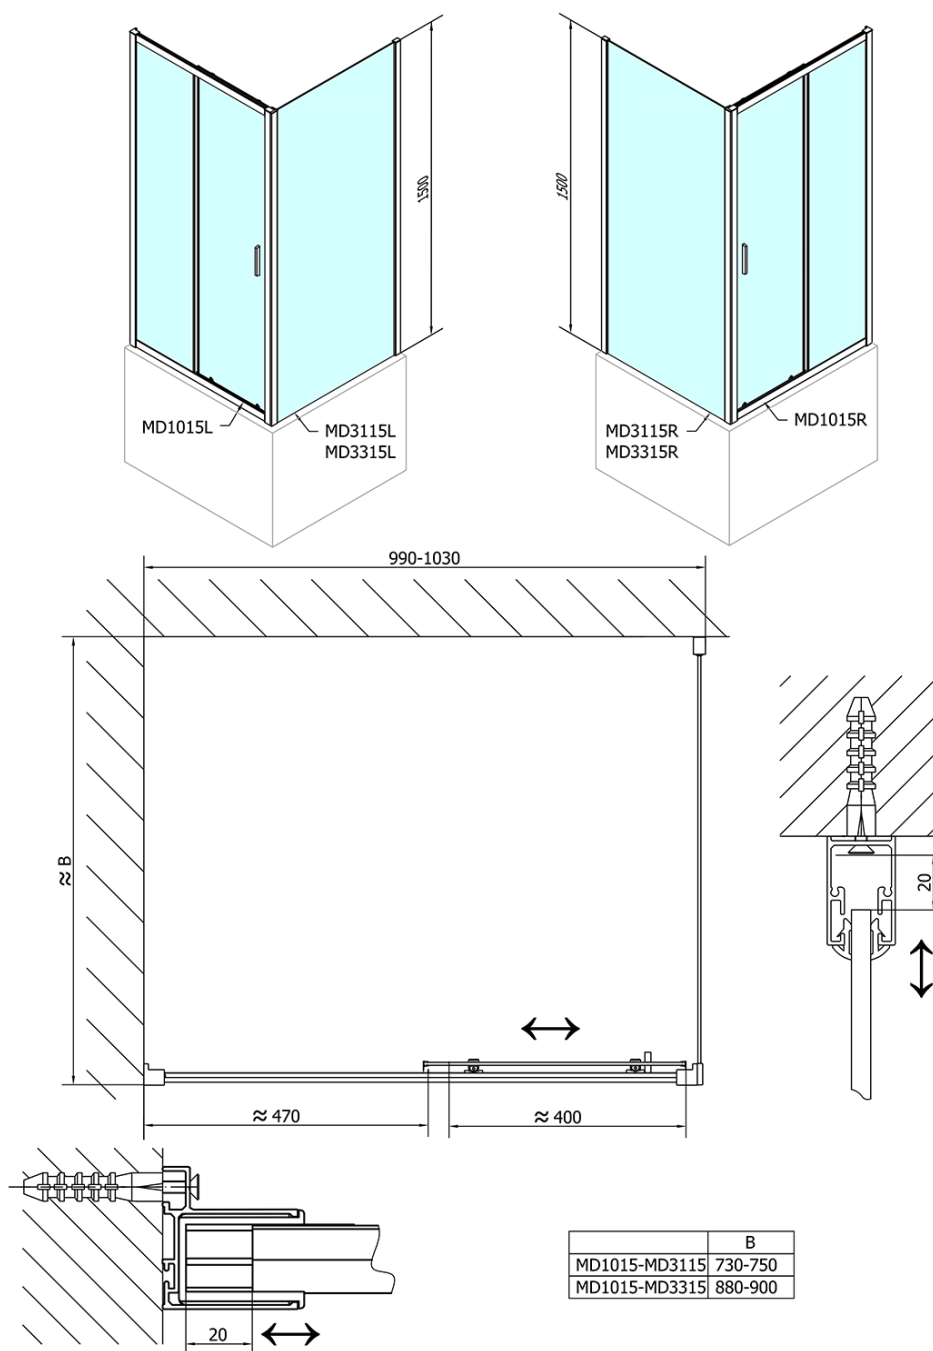

DEEP boční stěna 750x1500 mm, čiré sklo

Objednací kód: MD3115

Základní informace

Značka: Polysan

Série: DEEP

Rozměry

Výška: 1500 mm

Hloubka: 750 mm

Parametry

Barva profilu: Chrom - Leštěný hliník

Tvar: Pevná stěna ke sprchovým dveřím

Typ výplně: Čiré sklo

Tloušťka skla: 6 mm

Hmotnost / ks: 19.0 kg

Balení: 1 ks

Záruka: 2 roky

Technický list

MD3115L

MD3115R

	B
MD1015-MD3115	730-750
MD1015-MD3315	880-900

	B
MD1215-MD3115	730-750
MD1215-MD3315	880-900

DEEP boční stěna 750x1500 mm, čiré sklo