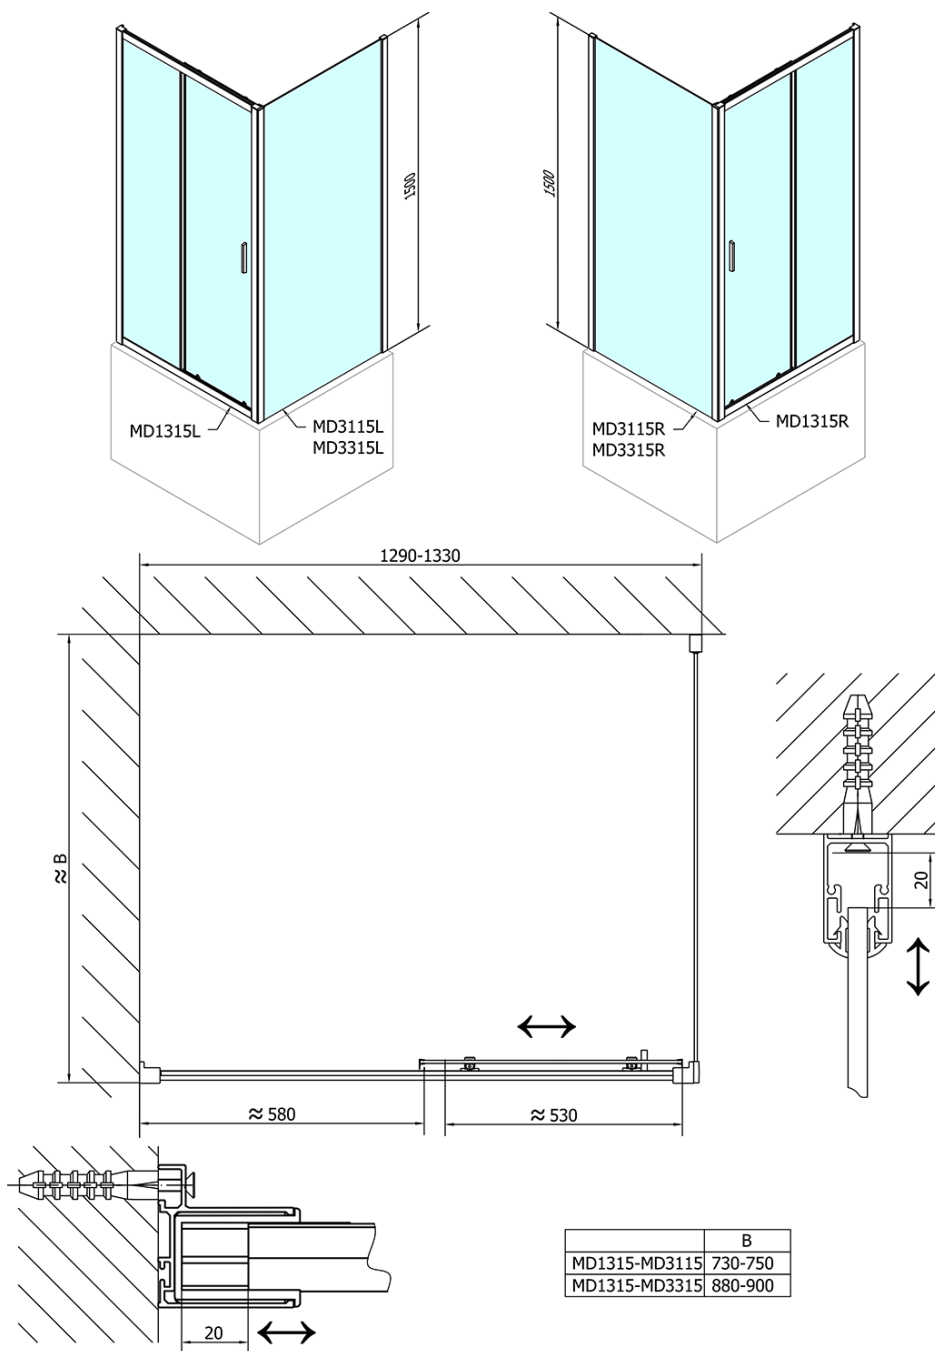

DEEP boční stěna 750x1500 mm, čiré sklo

Objednací kód: MD3115

Základní informace

Značka: Polysan

Série: DEEP

Rozměry

Výška: 1500 mm

Hloubka: 750 mm

Parametry

Barva profilu: Chrom

Tvar: Pevná stěna ke sprchovým dveřím

Typ výplně: Čiré sklo

Tloušťka skla: 6 mm

Hmotnost / ks: 19.0 kg

Balení: 1 ks

Záruka: 2 roky

Technický list

MD3115L

MD3115R

	B
MD1215-MD3115	730-750
MD1215-MD3315	880-900

DEEP boční stěna 750x1500 mm, čiré sklo

	B
MD1315-MD3115	730-750
MD1315-MD3315	880-900