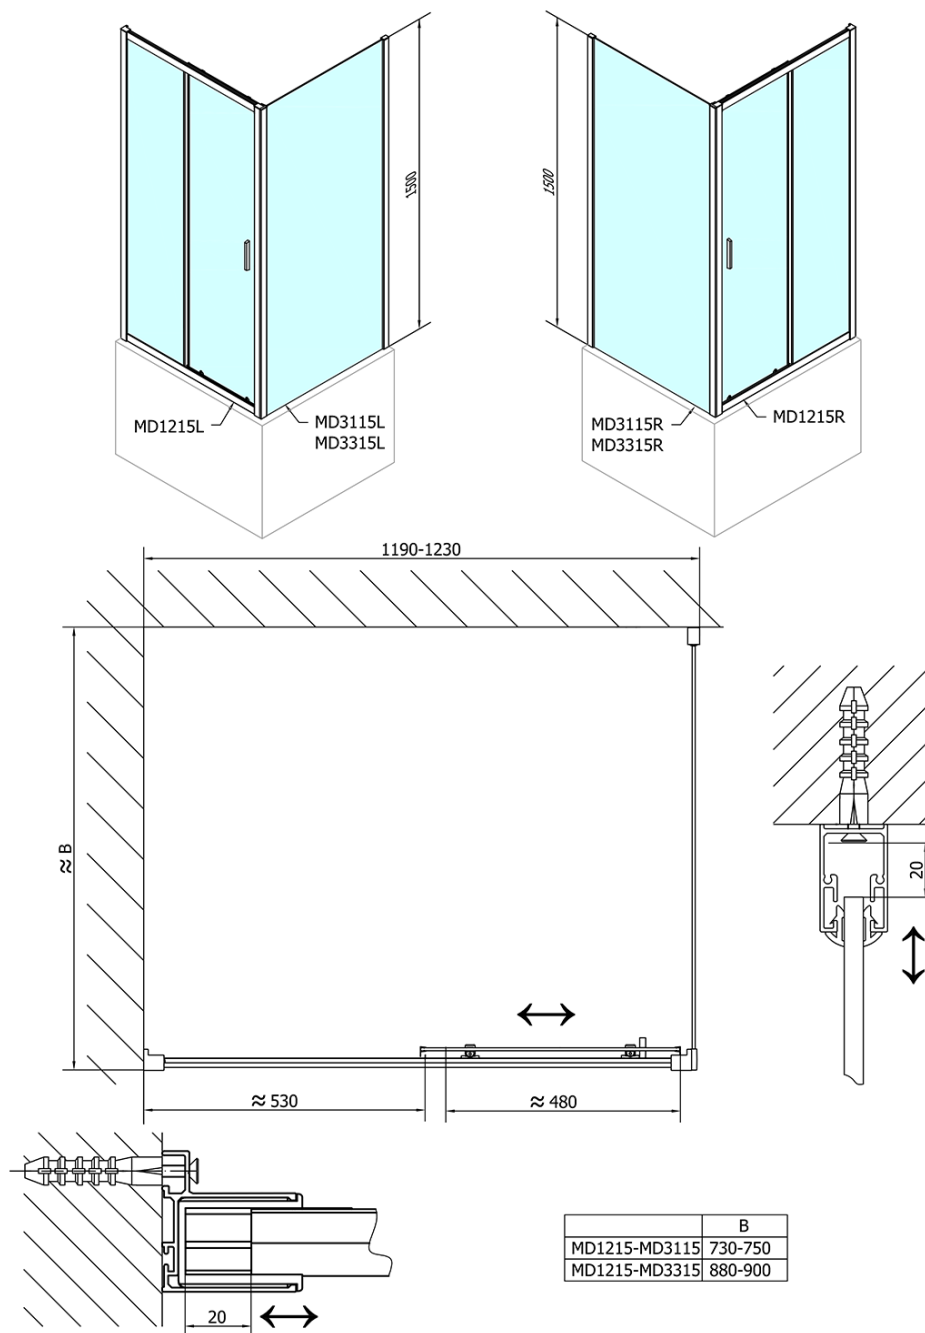

DEEP boční stěna 750x1500 mm, čiré sklo

Objednací kód: MD3115

Základní informace

Značka: Polysan

Série: DEEP

Rozměry

Výška: 1500 mm

Hloubka: 750 mm

Parametry

Barva profilu: Chrom - Leštěný hliník

Tvar: Pevná stěna ke sprchovým dveřím

Typ výplně: Čiré sklo

Tloušťka skla: 6 mm

Hmotnost / ks: 19.0 kg

Balení: 1 ks

Záruka: 2 roky

Technický list

MD3115L

MD3115R

	B
MD1215-MD3115	730-750
MD1215-MD3315	880-900

DEEP boční stěna 750x1500 mm, čiré sklo