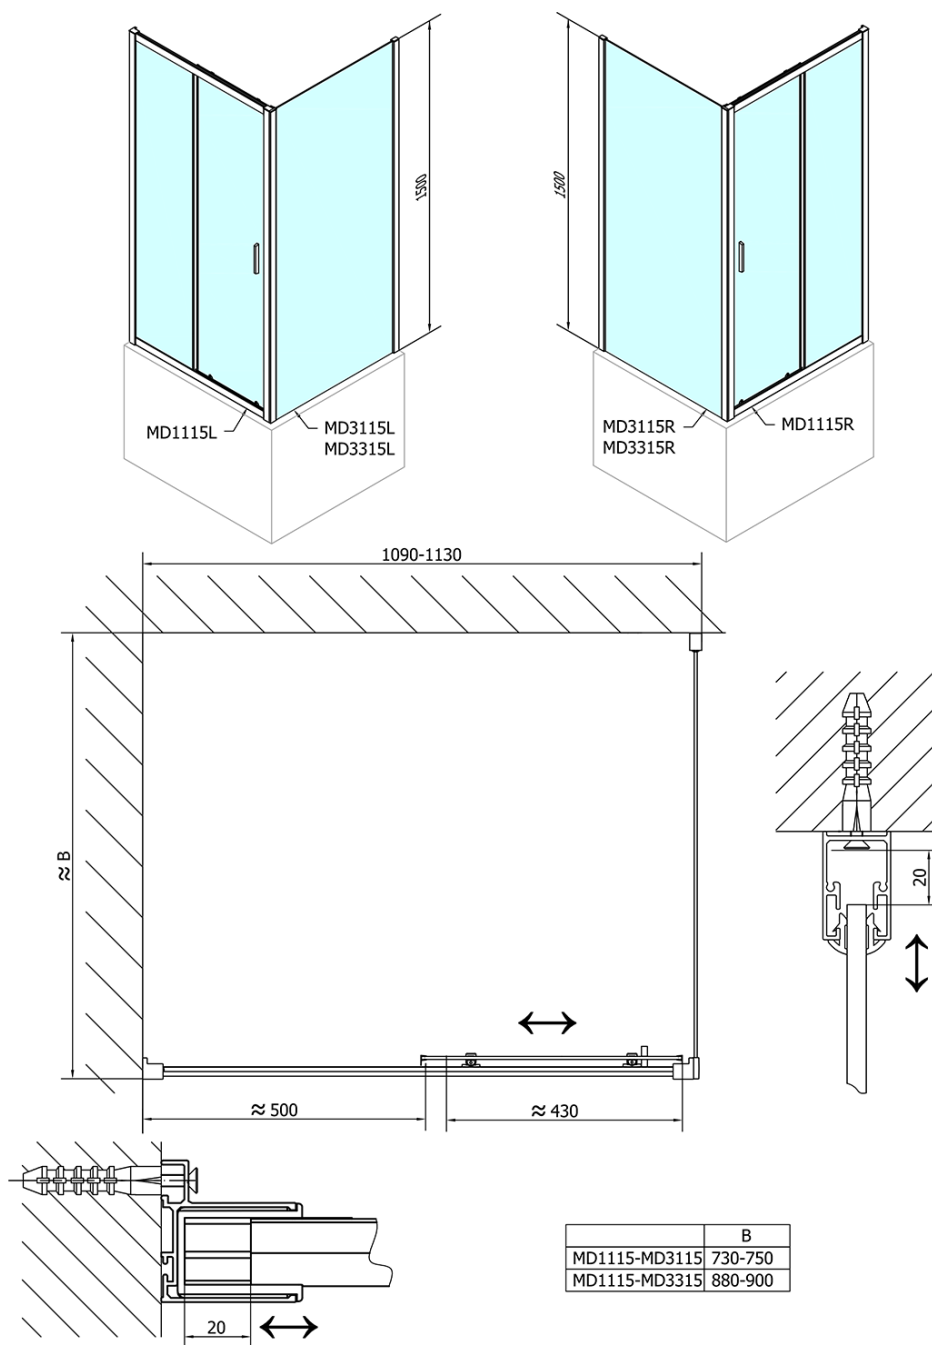

DEEP boční stěna 750x1500 mm, čiré sklo

Objednací kód: MD3115

Základní informace

Značka: Polysan

Série: DEEP

Rozměry

Výška: 1500 mm

Hloubka: 750 mm

Parametry

Barva profilu: Chrom - Leštěný hliník

Tvar: Pevná stěna ke sprchovým dveřím

Typ výplně: Čiré sklo

Tloušťka skla: 6 mm

Hmotnost / ks: 19.0 kg

Balení: 1 ks

Záruka: 2 roky

Technický list

MD3115L

MD3115R

	B
MD1215-MD3115	730-750
MD1215-MD3315	880-900

DEEP boční stěna 750x1500 mm, čiré sklo