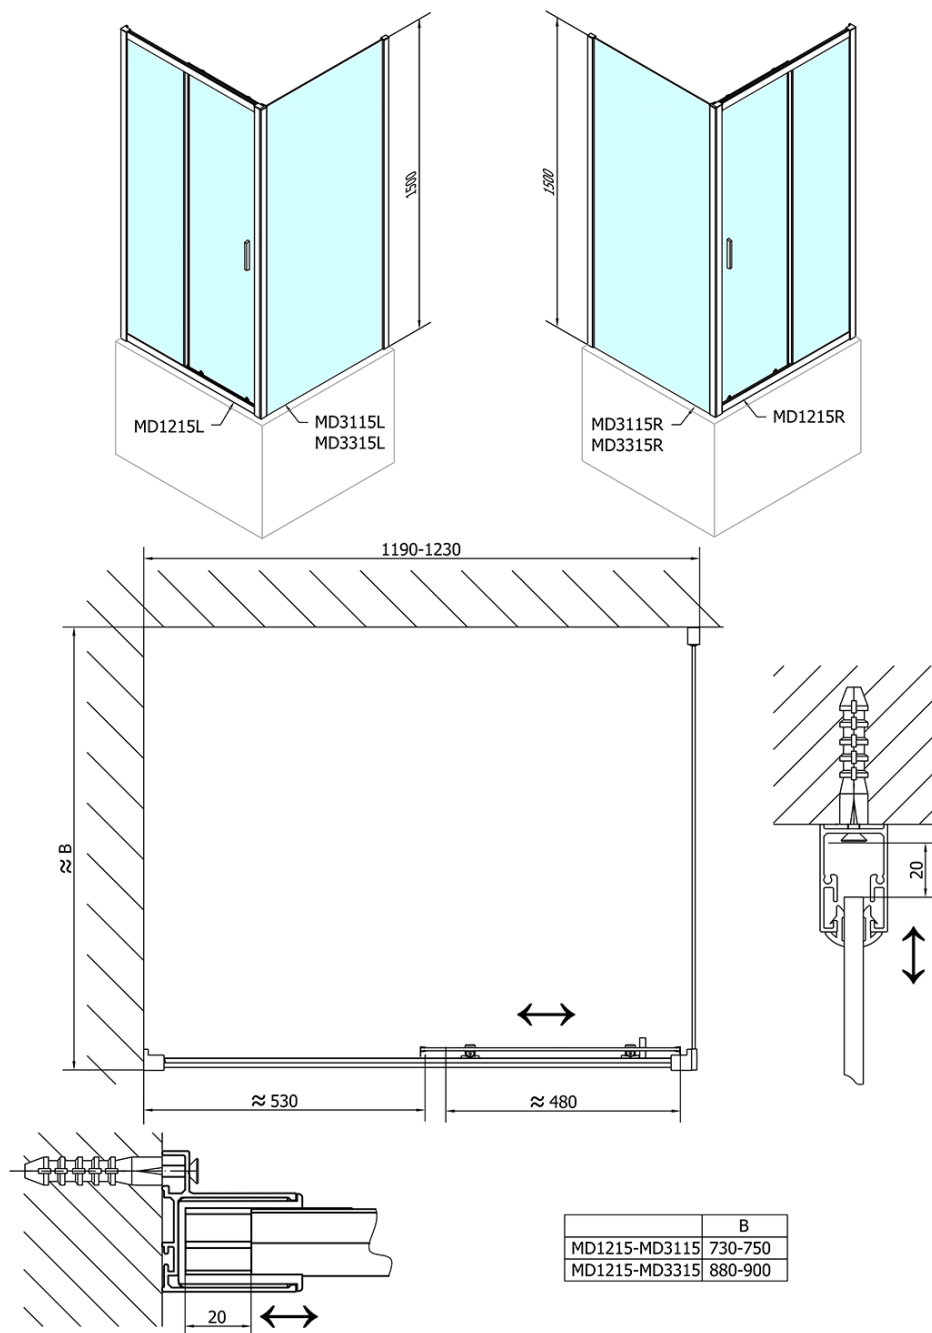

DEEP boční stěna 750x1500 mm, čiré sklo

Objednací kód: MD3115

Základní informace

Značka: Polysan

Série: DEEP

Rozměry

Výška: 1500 mm

Hloubka: 750 mm

Parametry

Barva profilu: Chrom

Tvar: Pevná stěna ke sprchovým dveřím

Typ výplně: Čiré sklo

Tloušťka skla: 6 mm

Hmotnost / ks: 19.0 kg

Balení: 1 ks

Záruka: 2 roky

Technický list

MD3115L

MD3115R

	B
MD1215-MD3115	730-750
MD1215-MD3315	880-900

DEEP boční stěna 750x1500 mm, čiré sklo

	B
MD1315-MD3115	730-750
MD1315-MD3315	880-900