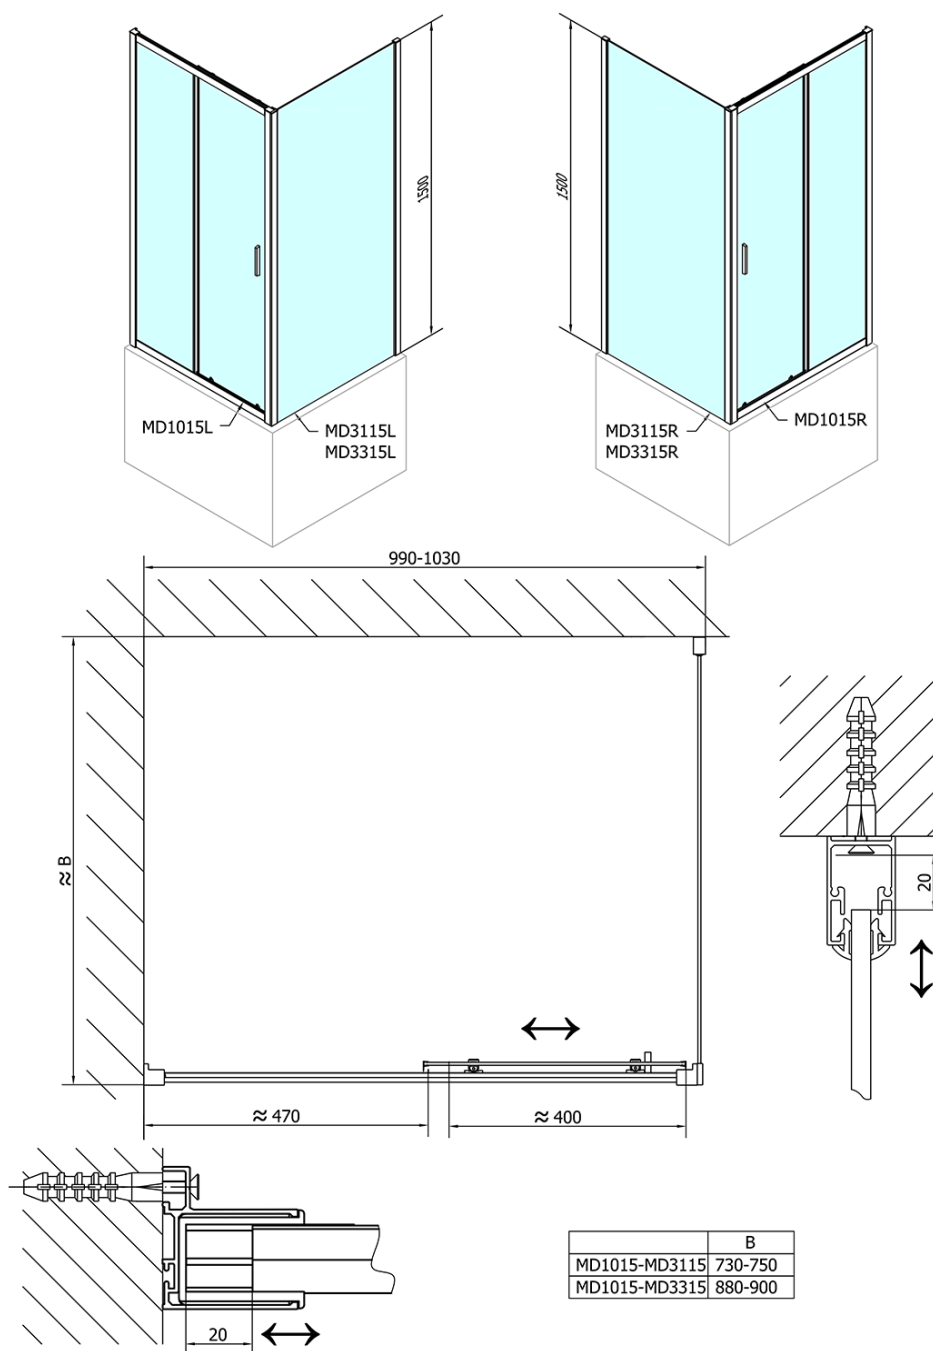

DEEP boční stěna 750x1500 mm, čiré sklo

Objednací kód: MD3115

Základní informace

Značka: Polysan

Série: DEEP

Rozměry

Výška: 1500 mm

Hloubka: 750 mm

Parametry

Barva profilu: Chrom

Tvar: Pevná stěna ke sprchovým dveřím

Typ výplně: Čiré sklo

Tloušťka skla: 6 mm

Hmotnost / ks: 19.0 kg

Balení: 1 ks

Záruka: 2 roky

Technický list

MD3115L

MD3115R

	B
MD1215-MD3115	730-750
MD1215-MD3315	880-900

DEEP boční stěna 750x1500 mm, čiré sklo

	B
MD1315-MD3115	730-750
MD1315-MD3315	880-900