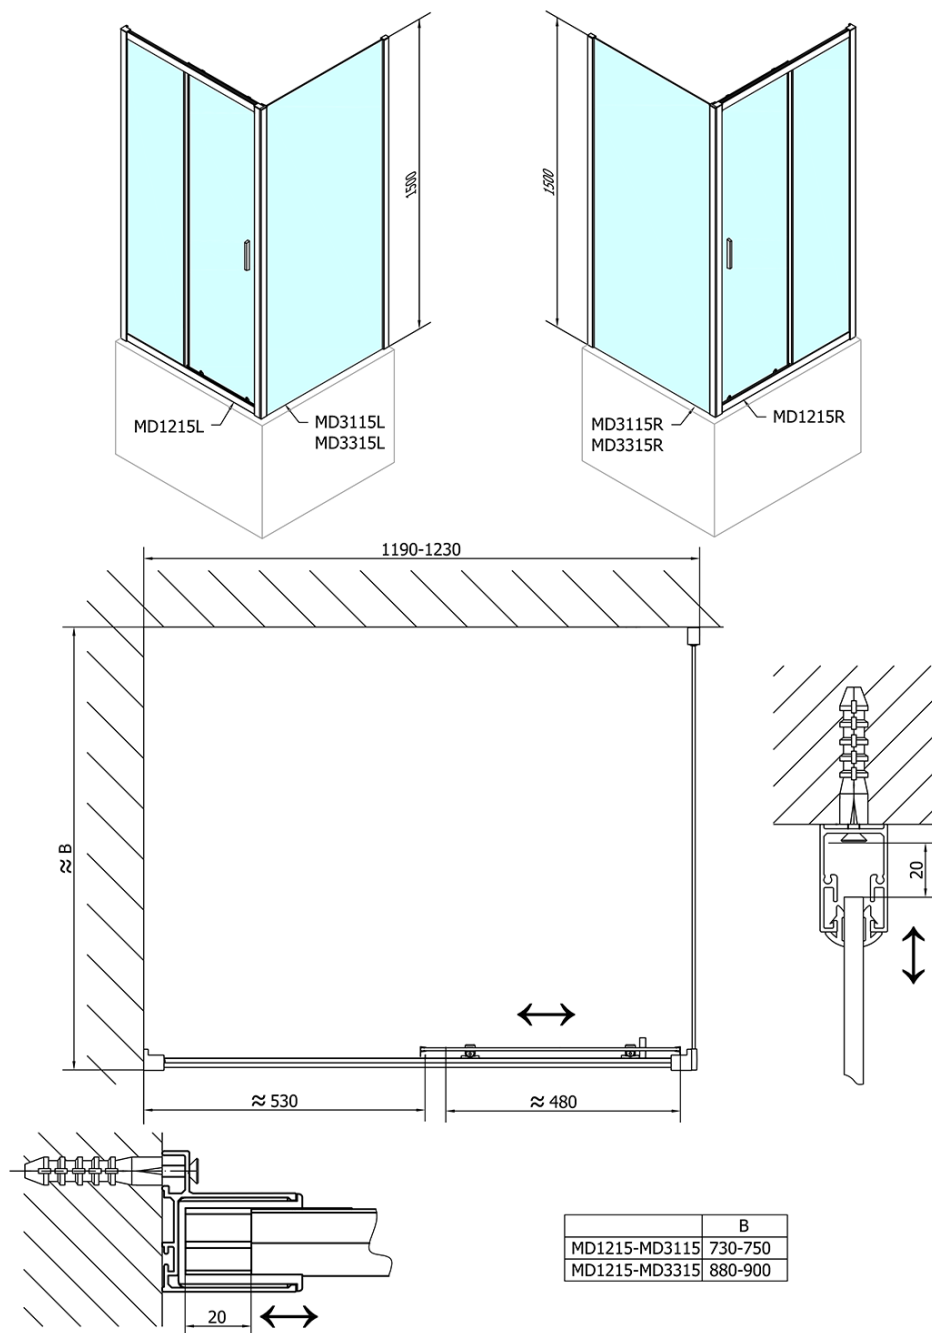

DEEP boční stěna 750x1500 mm, čiré sklo

Objednací kód: MD3115

Základní informace

Značka: Polysan

Série: DEEP

Rozměry

Výška: 1500 mm

Hloubka: 750 mm

Parametry

Barva profilu: Chrom - Leštěný hliník

Tvar: Pevná stěna ke sprchovým dveřím

Typ výplně: Čiré sklo

Tloušťka skla: 6 mm

Hmotnost / ks: 19.0 kg

Balení: 1 ks

Záruka: 2 roky

Technický list

MD3115L

MD3115R

	B
MD1015-MD3115	730-750
MD1015-MD3315	880-900

	B
MD1215-MD3115	730-750
MD1215-MD3315	880-900

DEEP boční stěna 750x1500 mm, čiré sklo