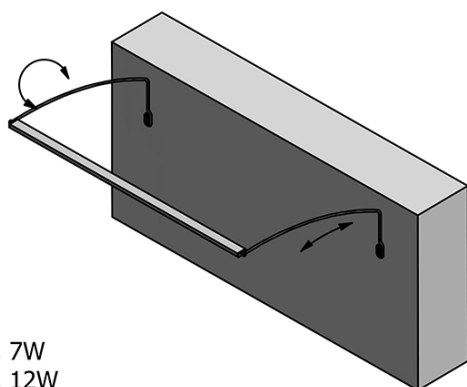

Hmotnost / ks: 0.86 kg

Balení: 1 ks

Záruka: 2 roky

TREX TOUCH LED nástěnné svítidlo 102cm, 15W,
dotykový sensor, hliník

Technický list

- ED463- 470mm, 7W
- ED472- 770mm, 12W
- ED486- 1020mm, 15W