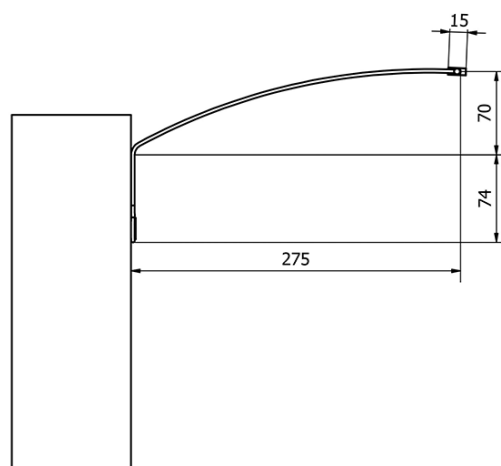

Hmotnost / ks: 0.86 kg

Balení: 1 ks

Záruka: 2 roky

TREX TOUCH LED nástěnné svítidlo 102cm, 15W,
dotykový sensor, hliník

Technický list

- ED463- 470mm, 7W
- ED472- 770mm, 12W
- ED486- 1020mm, 15W