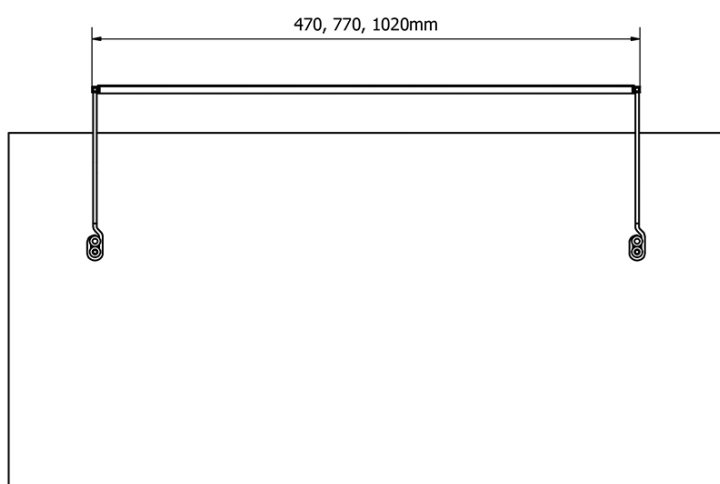

TREX TOUCH LED nástěnné svítidlo 102cm, 15W, dotykový sensor, hliník

Objednací kód: ED486

Základní informace

Značka: Sapho

Série: TREX

Rozměry

Šířka: 1020 mm

Parametry

Hmotnost / ks: 0.86 kg

Balení: 1 ks

Záruka: 2 roky

TREX TOUCH LED nástěnné svítidlo 102cm, 15W,
dotykový sensor, hliník

Technický list

- ED463- 470mm, 7W
- ED472- 770mm, 12W
- ED486- 1020mm, 15W