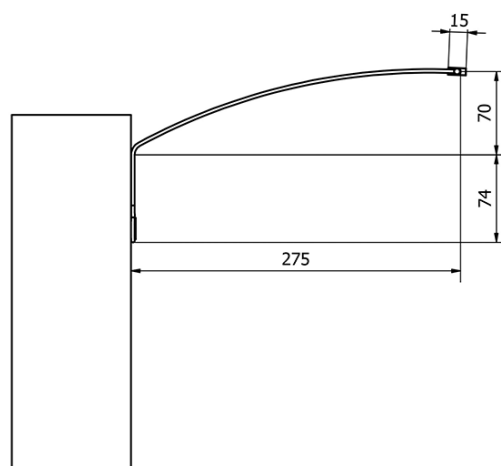

Hmotnost / ks: 0.86 kg

Balení: 1 ks

Záruka: 2 roky

TREX TOUCH LED nástěnné svítidlo 102cm, 15W,
dotykový sensor, hliník

Technický list

ED463- 470mm, 7W
ED472- 770mm, 12W
ED486- 1020mm, 15W