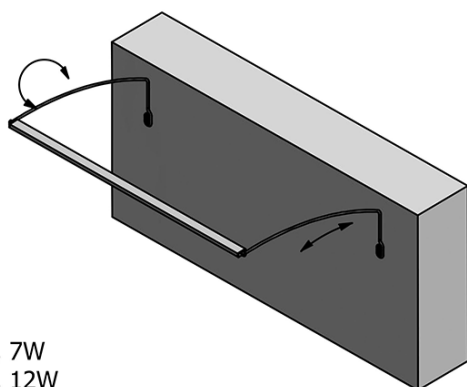

Hmotnost / ks: 0.86 kg

Balení: 1 ks

Záruka: 2 roky

TREX TOUCH LED nástěnné svítidlo 102cm, 15W,
dotykový sensor, hliník

Technický list

ED463- 470mm, 7W
ED472- 770mm, 12W
ED486- 1020mm, 15W