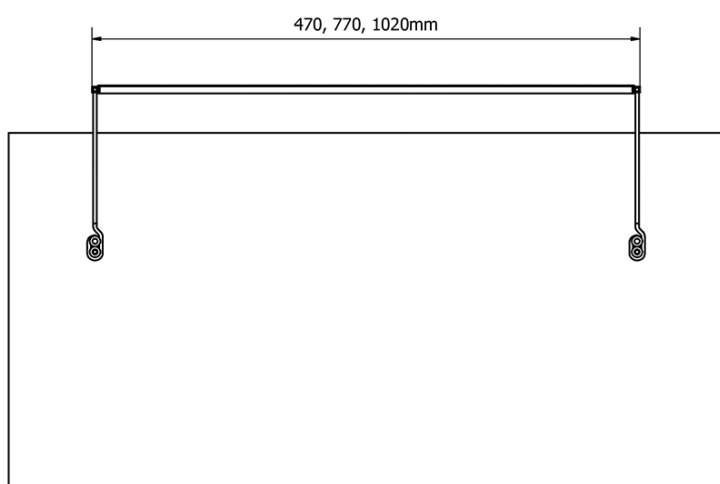

TREX TOUCH LED nástěnné svítidlo 102cm, 15W, dotykový sensor, hliník

Objednací kód: ED486

Základní informace

Značka: Sapho

Série: TREX

Rozměry

Šířka: 1020 mm

Parametry

Hmotnost / ks: 0.86 kg

Balení: 1 ks

Záruka: 2 roky

TREX TOUCH LED nástěnné svítidlo 102cm, 15W,
dotykový sensor, hliník

Technický list

ED463- 470mm, 7W
ED472- 770mm, 12W
ED486- 1020mm, 15W