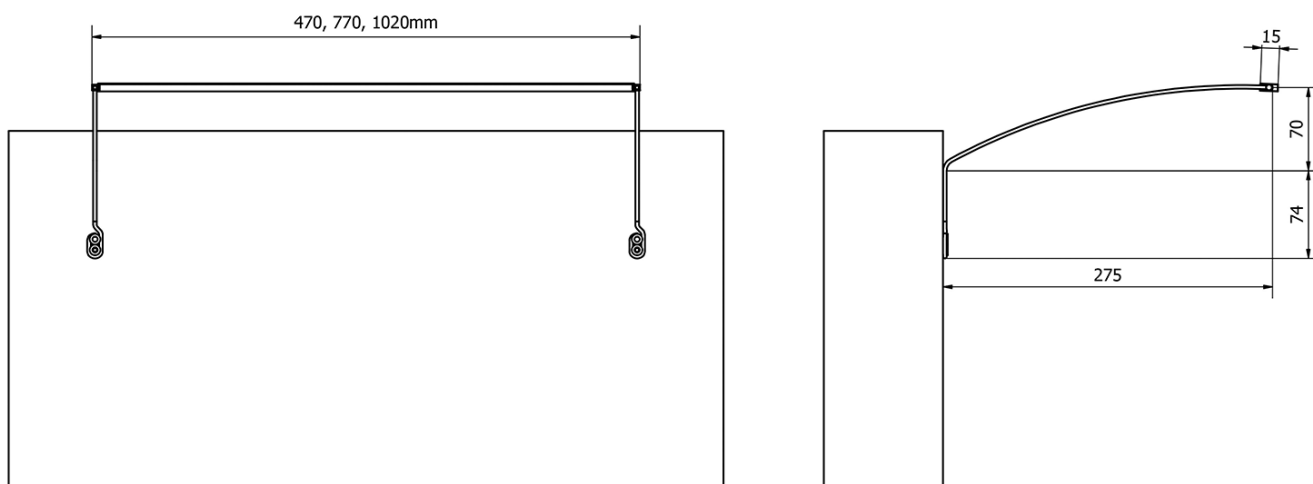

## Rozměry

Šířka: 770 mm

## Technický list

ED463- 470mm, 7W  
ED472- 770mm, 12W  
ED486- 1020mm, 15W