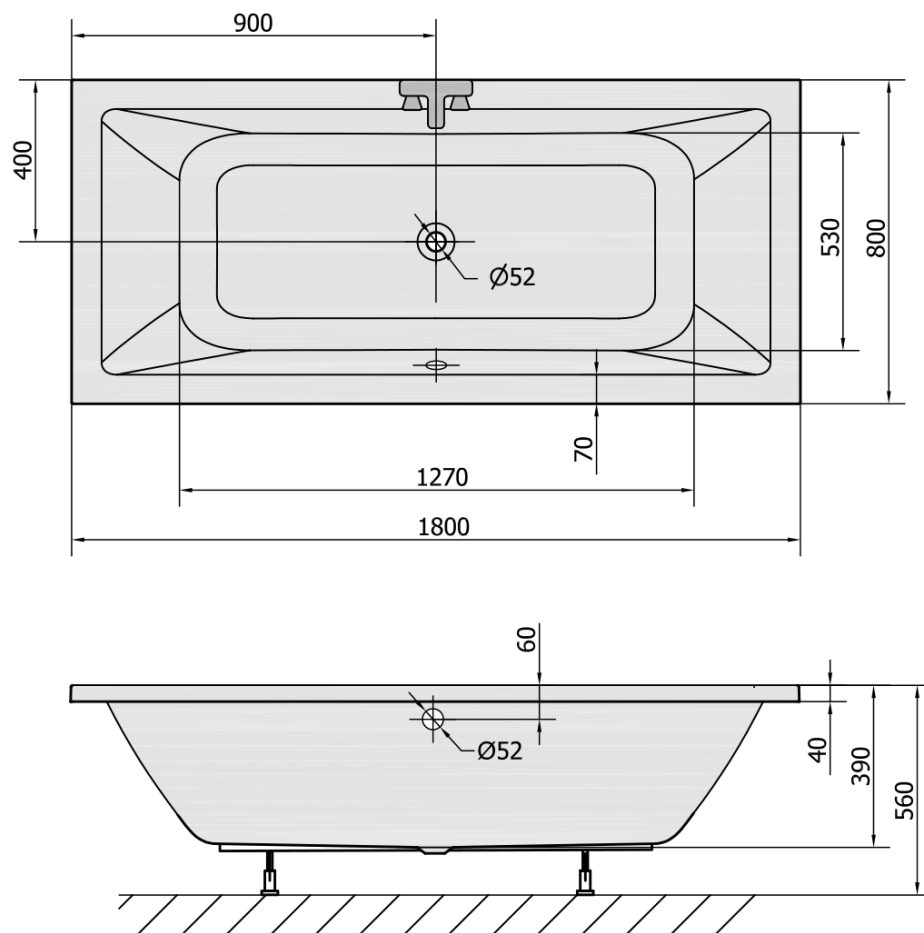

## Rozměry

Délka: 1800 mm

Šířka: 800 mm

Výška: 390 mm

Objem: 249 l

## Parametry

Barva: Bílá

Jiné barevné provedení: Dle vzorníku

Materiál: Akrylát

Tvar: Obdélníkové

Instalace: Vestavná (k obezdění)

Průměr odpadu: 52 mm

Vlastnosti: Oboustranná, Výška okraje 40 mm (Standard)

## Doporučujeme přikoupit

1 ks Vanová souprava, bovden, délka 800mm, zátka 72mm, chrom (Objednací kód: 71852)

1 ks Podstavec k akrylátové vaně Polysan, 51,5cm, pár (Objednací kód: PO60-60)

1 ks Zvukoizolační samolepící páska k vaně, 3m (Objednací kód: 93400)

1 ks Sifon 6/4", DN40 (Objednací kód: 72693)

Technický list

VOLUME 249L