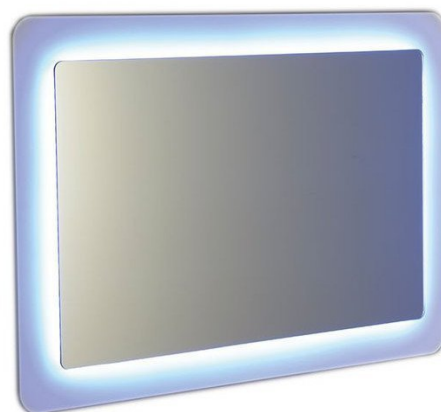

Objednací kód: NL602

Základní informace

Značka: Sapho

Rozměry

Šířka: 900 mm

Výška: 600 mm

Parametry

Barva rámu: Bílá

Typ zrcadla: Zrcadla podsvícená

Tvar: Obdélník

Ovládání světla: Není součástí

Stupeň krytí: IP44

Příkon: 15 W

Barva LED: Denní bílá (4 000 - 5 000 K)

Svítivost: 1575 lm

Životnost (LED): 30000 hod.

Výbava: Ochrana proti korozi

Hmotnost / ks: 8.98 kg

Balení: 1 ks

Záruka: 2 roky

Náhradní díly

LED driver 20W (Objednací kód: SLT20)