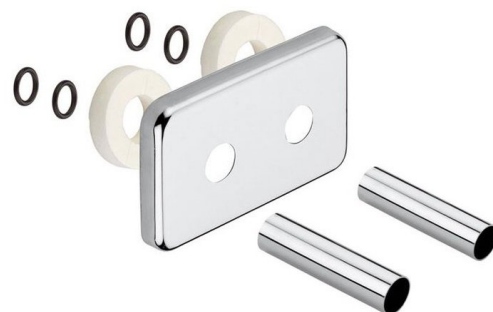

Krycí rozeta obdélníková k přípojovací sadě ONE, nerez mat

Objednací kód: CP8535

Základní informace

Značka: Sapho

Rozměry

Šířka: 120 mm

Výška: 70 mm

Hloubka: 10 mm

Parametry

Barva: Broušený nerez

Hmotnost / ks: 0.24 kg

Balení: 1 ks

Záruka: 2 roky

Technický list