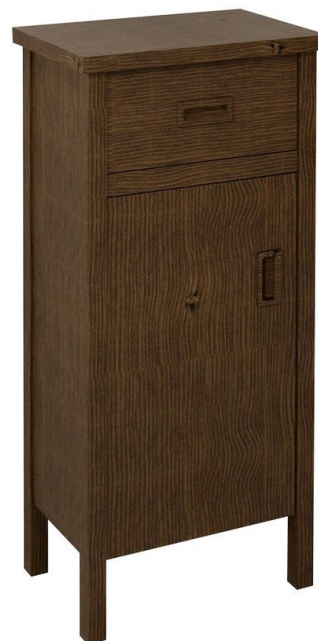

Objednací kód: BA011

Základní informace

Značka: Sapho
Série: BRAND

Rozměry

Šířka: 480 mm
Výška: 1100 mm
Hloubka: 330 mm

Parametry

Barva: Hnědá
Dekor: Mořený smrk
Materiál: Masiv dřevo
Instalace: K postavení
Typ skříňky: Zásuvky a dvířka
Hmotnost / ks: 13.5 kg
Balení: 1 ks
Záruka: 2 roky