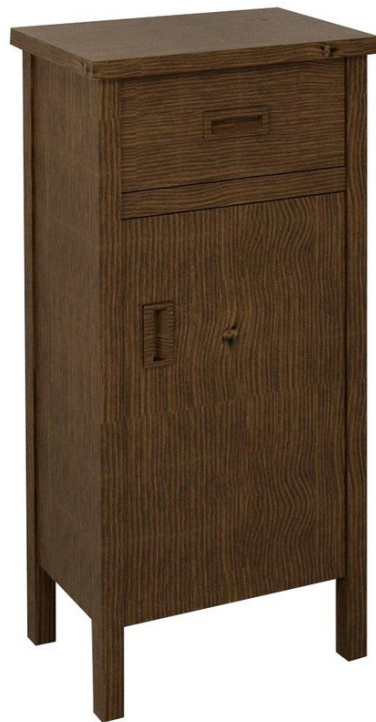

**Objednací kód:** BA001

**Základní informace**

**Značka:** Sapho  
**Série:** BRAND

**Rozměry**

**Šířka:** 480 mm  
**Výška:** 1100 mm  
**Hloubka:** 330 mm

**Parametry**

**Barva:** Hnědá  
**Dekor:** Mořený smrk  
**Materiál:** Masiv dřevo  
**Instalace:** K postavení  
**Typ skříňky:** Zásuvky a dvířka  
**Hmotnost / ks:** 13.5 kg  
**Balení:** 1 ks  
**Záruka:** 2 roky