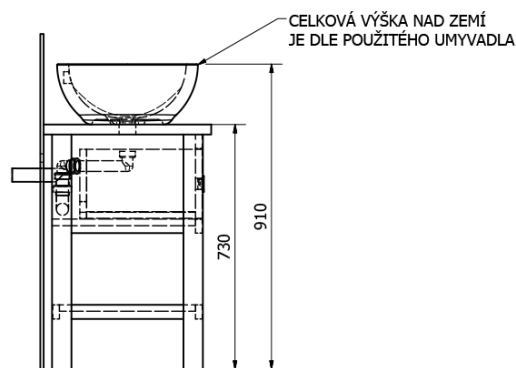

Objednací kód: BA162

Základní informace

Značka: Sapho
Série: BRAND

Rozměry

Šířka: 1600 mm
Výška: 730 mm
Hloubka: 500 mm

Parametry

Barva: Bílá mat
Dekor: Starobílá
Materiál: Masiv dřevo
Instalace: K postavení
Typ skříňky: Zásuvky
Typ umyvadla: Umyvadlo na desku
Balení neobsahuje: Umyvadlo
Hmotnost / ks: 31.7 kg
Balení: 1 ks
Záruka: 2 roky

Technický list

PRO POUŽITÍ STOJÁNKOVÉ BATERIE JE NUTNO VYVRTAT OTVOR VLEVO NEBO VPRAVO. OTVOR MŮŽE TAKE NA POŽÁDÁNÍ VYVRTAT VÝROBCE DLE TECHNICKÉHO VÝKRESU.