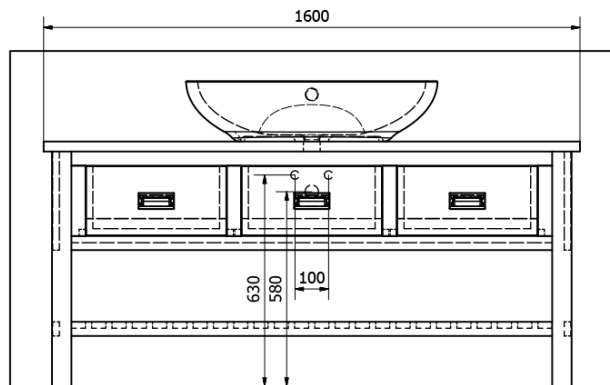

Objednací kód: BA162

Základní informace

Značka: Sapho
Série: BRAND

Rozměry

Šířka: 1600 mm
Výška: 730 mm
Hloubka: 500 mm

Parametry

Barva: Bílá mat
Dekor: Starobílá
Materiál: Masiv dřevo
Instalace: K postavení
Typ skříňky: Zásuvky
Typ umyvadla: Umyvadlo na desku
Balení neobsahuje: Umyvadlo
Hmotnost / ks: 31.7 kg
Balení: 1 ks
Záruka: 2 roky

Technický list

PRO POUŽITÍ STOJÁNKOVÉ BATERIE JE NUTNO VYVRTAT OTVOR VLEVO NEBO VPRAVO. OTVOR MŮŽE TAKE NA POŽÁDÁNÍ VYVRTAT VÝROBCE DLE TECHNICKÉHO VÝKRESU.