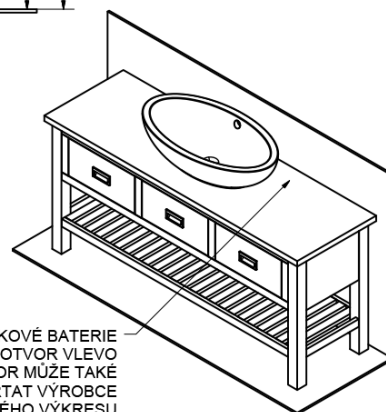

Objednací kód: BA162

Základní informace

Značka: Sapho
Série: BRAND

Rozměry

Šířka: 1600 mm
Výška: 730 mm
Hloubka: 500 mm

Parametry

Barva: Bílá mat
Dekor: Starobílá
Materiál: Masiv dřevo
Instalace: K postavení
Typ skříňky: Zásuvky
Typ umyvadla: Umyvadlo na desku
Balení neobsahuje: Umyvadlo
Hmotnost / ks: 31.7 kg
Balení: 1 ks
Záruka: 2 roky

Technický list

PRO POUŽITÍ STOJÁNKOVÉ BATERIE JE NUTNO VYVRTAT OTVOR VLEVO NEBO VPRAVO. OTVOR MŮŽE TAKE NA POŽÁDÁNÍ VYVRTAT VÝROBCE DLE TECHNICKÉHO VÝKRESU.