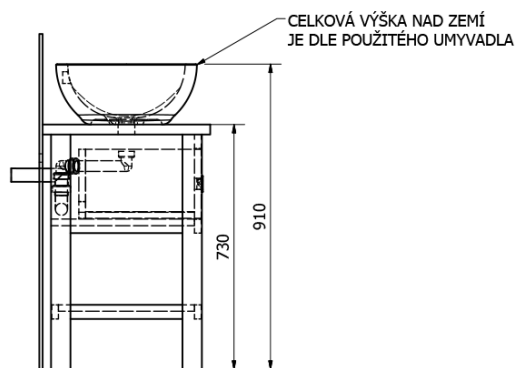

Objednací kód: BA162

Základní informace

Značka: Sapho
Série: BRAND

Rozměry

Šířka: 1600 mm
Výška: 730 mm
Hloubka: 500 mm

Parametry

Barva: Bílá mat
Dekor: Starobílá
Materiál: Masiv dřevo
Instalace: K postavení
Typ skříňky: Zásuvky
Typ umyvadla: Umyvadlo na desku
Balení neobsahuje: Umyvadlo
Hmotnost / ks: 31.7 kg
Balení: 1 ks
Záruka: 2 roky

Technický list

PRO POUŽITÍ STOJÁNKOVÉ BATERIE JE NUTNO VYVRTAT OTVOR VLEVO NEBO VPRAVO. OTVOR MŮŽE TAKE NA POŽÁDÁNÍ VYVRTAT VÝROBCE DLE TECHNICKÉHO VÝKRESU.