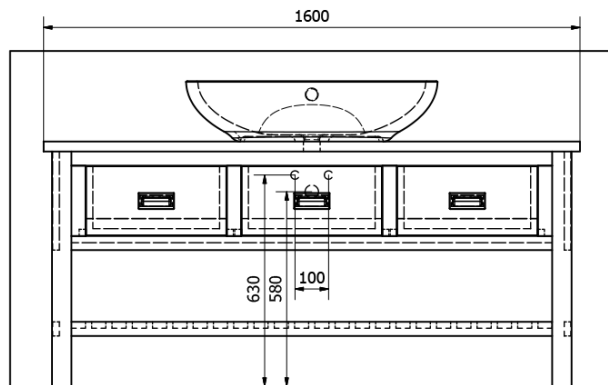

Objednací kód: BA162

Základní informace

Značka: Sapho
Série: BRAND

Rozměry

Šířka: 1600 mm
Výška: 730 mm
Hloubka: 500 mm

Parametry

Barva: Bílá mat
Dekor: Starobílá
Materiál: Masiv dřevo
Instalace: K postavení
Typ skříňky: Zásuvky
Typ umyvadla: Umyvadlo na desku
Balení neobsahuje: Umyvadlo
Hmotnost / ks: 31.7 kg
Balení: 1 ks
Záruka: 2 roky

Technický list

PRO POUŽITÍ STOJÁNKOVÉ BATERIE JE NUTNO VYVRTAT OTVOR VLEVO NEBO VPRAVO. OTVOR MŮŽE TAKE NA POŽÁDÁNÍ VYVRTAT VÝROBCE DLE TECHNICKÉHO VÝKRESU.