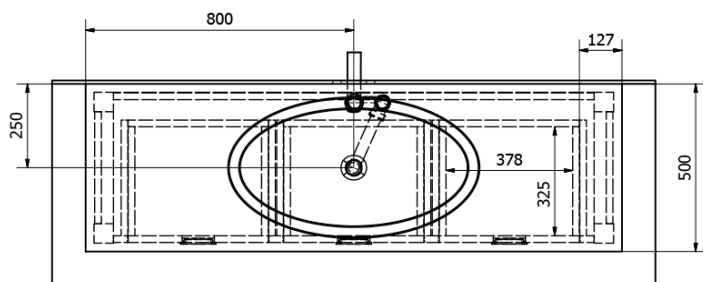

Objednací kód: BA162

Základní informace

Značka: Sapho
Série: BRAND

Rozměry

Šířka: 1600 mm
Výška: 730 mm
Hloubka: 500 mm

Parametry

Barva: Bílá mat
Dekor: Starobílá
Materiál: Masiv dřevo
Instalace: K postavení
Typ skříňky: Zásuvky
Typ umyvadla: Umyvadlo na desku
Balení neobsahuje: Umyvadlo
Hmotnost / ks: 31.7 kg
Balení: 1 ks
Záruka: 2 roky

Technický list

PRO POUŽITÍ STOJÁNKOVÉ BATERIE JE NUTNO VYVRTAT OTVOR VLEVO NEBO VPRAVO. OTVOR MŮŽE TAKE NA POŽÁDÁNÍ VYVRTAT VÝROBCE DLE TECHNICKÉHO VÝKRESU.