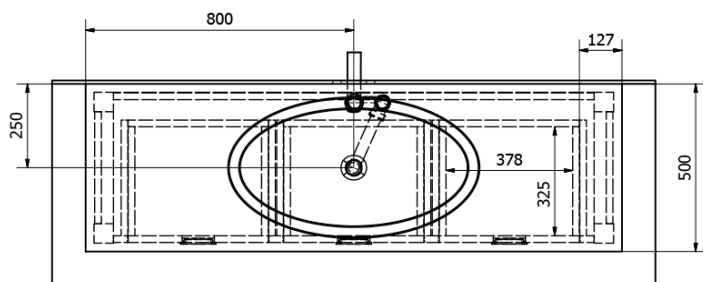

Objednací kód: BA161

Základní informace

Značka: Sapho
Série: BRAND

Rozměry

Šířka: 1600 mm
Výška: 730 mm
Hloubka: 500 mm

Parametry

Barva: Hnědá
Dekor: Mořený smrk
Materiál: Masiv dřevo
Instalace: K postavení
Typ skříňky: Zásuvky
Typ umyvadla: Umyvadlo na desku
Balení neobsahuje: Umyvadlo
Hmotnost / ks: 31.7 kg
Balení: 1 ks
Záruka: 2 roky

Technický list

PRO POUŽITÍ STOJÁNKOVÉ BATERIE JE NUTNO VYVRTAT OTVOR VLEVO NEBO VPRAVO. OTVOR MŮŽE TAKE NA POŽÁDÁNÍ VYVRTAT VÝROBCE DLE TECHNICKÉHO VÝKRESU.