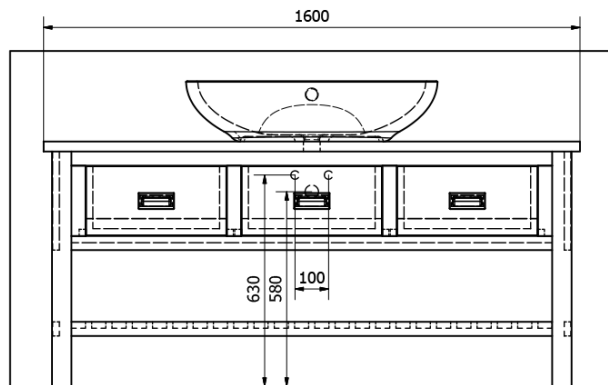

Objednací kód: BA161

Základní informace

Značka: Sapho
Série: BRAND

Rozměry

Šířka: 1600 mm
Výška: 730 mm
Hloubka: 500 mm

Parametry

Barva: Hnědá
Dekor: Mořený smrk
Materiál: Masiv dřevo
Instalace: K postavení
Typ skříňky: Zásuvky
Typ umyvadla: Umyvadlo na desku
Balení neobsahuje: Umyvadlo
Hmotnost / ks: 31.7 kg
Balení: 1 ks
Záruka: 2 roky

Technický list

PRO POUŽITÍ STOJÁNKOVÉ BATERIE JE NUTNO VYVRTAT OTVOR VLEVO NEBO VPRAVO. OTVOR MŮŽE TAKE NA POŽÁDÁNÍ VYVRTAT VÝROBCE DLE TECHNICKÉHO VÝKRESU.