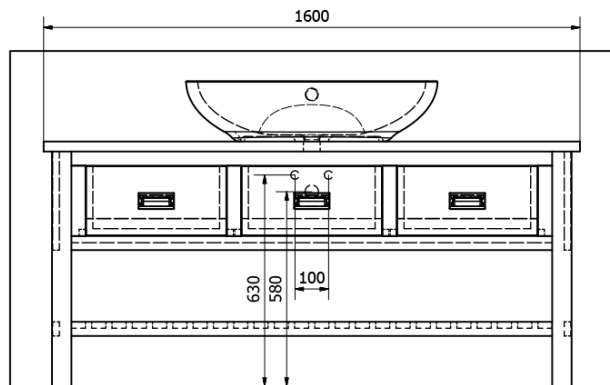

Objednací kód: BA161

Základní informace

Značka: Sapho
Série: BRAND

Rozměry

Šířka: 1600 mm
Výška: 730 mm
Hloubka: 500 mm

Parametry

Barva: Hnědá
Dekor: Mořený smrk
Materiál: Masiv dřevo
Instalace: K postavení
Typ skříňky: Zásuvky
Typ umyvadla: Umyvadlo na desku
Balení neobsahuje: Umyvadlo
Hmotnost / ks: 31.7 kg
Balení: 1 ks
Záruka: 2 roky

Technický list

PRO POUŽITÍ STOJÁNKOVÉ BATERIE JE NUTNO VYVRTAT OTVOR VLEVO NEBO VPRAVO. OTVOR MŮŽE TAKE NA POŽÁDÁNÍ VYVRTAT VÝROBCE DLE TECHNICKÉHO VÝKRESU.