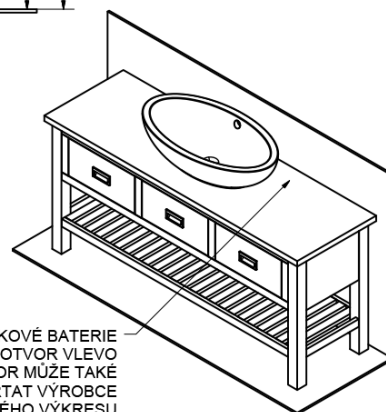

Objednací kód: BA161

Základní informace

Značka: Sapho
Série: BRAND

Rozměry

Šířka: 1600 mm
Výška: 730 mm
Hloubka: 500 mm

Parametry

Barva: Hnědá
Dekor: Mořený smrk
Materiál: Masiv dřevo
Instalace: K postavení
Typ skříňky: Zásuvky
Typ umyvadla: Umyvadlo na desku
Balení neobsahuje: Umyvadlo
Hmotnost / ks: 31.7 kg
Balení: 1 ks
Záruka: 2 roky

Technický list

PRO POUŽITÍ STOJÁNKOVÉ BATERIE JE NUTNO VYVRTAT OTVOR VLEVO NEBO VPRAVO. OTVOR MŮŽE TAKE NA POŽÁDÁNÍ VYVRTAT VÝROBCE DLE TECHNICKÉHO VÝKRESU.