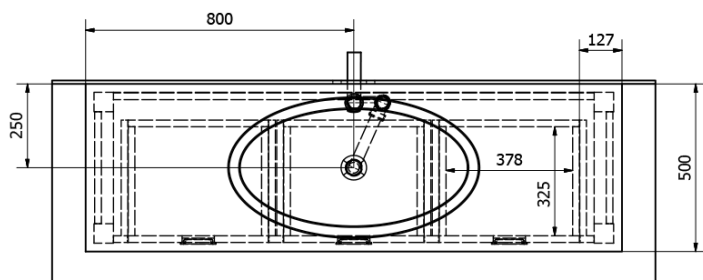

Objednací kód: BA161

Základní informace

Značka: Sapho
Série: BRAND

Rozměry

Šířka: 1600 mm
Výška: 730 mm
Hloubka: 500 mm

Parametry

Barva: Hnědá
Dekor: Mořený smrk
Materiál: Masiv dřevo
Instalace: K postavení
Typ skříňky: Zásuvky
Typ umyvadla: Umyvadlo na desku
Balení neobsahuje: Umyvadlo
Hmotnost / ks: 31.7 kg
Balení: 1 ks
Záruka: 2 roky

Technický list

PRO POUŽITÍ STOJÁNKOVÉ BATERIE JE NUTNO VYVRTAT OTVOR VLEVO NEBO VPRAVO. OTVOR MŮŽE TAKE NA POŽÁDÁNÍ VYVRTAT VÝROBCE DLE TECHNICKÉHO VÝKRESU.