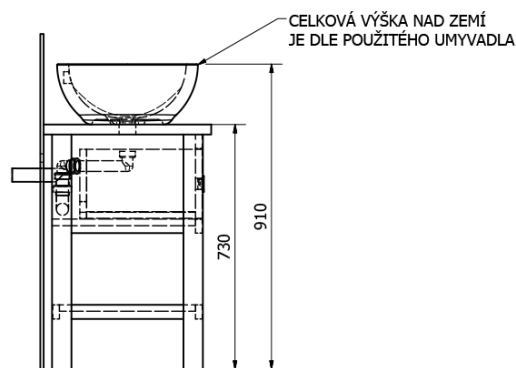

Objednací kód: BA161

Základní informace

Značka: Sapho
Série: BRAND

Rozměry

Šířka: 1600 mm
Výška: 730 mm
Hloubka: 500 mm

Parametry

Barva: Hnědá
Dekor: Mořený smrk
Materiál: Masiv dřevo
Instalace: K postavení
Typ skříňky: Zásuvky
Typ umyvadla: Umyvadlo na desku
Balení neobsahuje: Umyvadlo
Hmotnost / ks: 31.7 kg
Balení: 1 ks
Záruka: 2 roky

Technický list

PRO POUŽITÍ STOJÁNKOVÉ BATERIE JE NUTNO VYVRTAT OTVOR VLEVO NEBO VPRAVO. OTVOR MŮŽE TAKE NA POŽÁDÁNÍ VYVRTAT VÝROBCE DLE TECHNICKÉHO VÝKRESU.