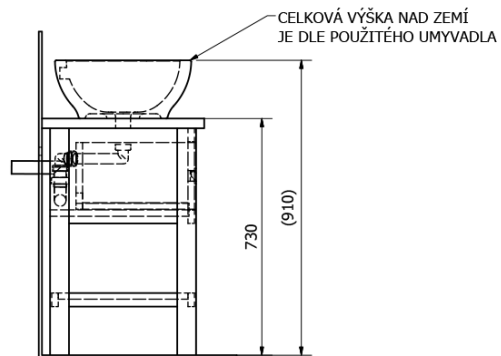

Technický list

PRO POUŽITÍ STOJÁNKOVÉ BATERIE JE NUTNO VYVRTAT OTVOR VLEVO NEBO VPRAVO. OTVOR MŮŽE TAKÉ NA POŽÁDÁNÍ VYVRTAT VÝROBCE DLE TECHNICKÉHO VÝKRESU.