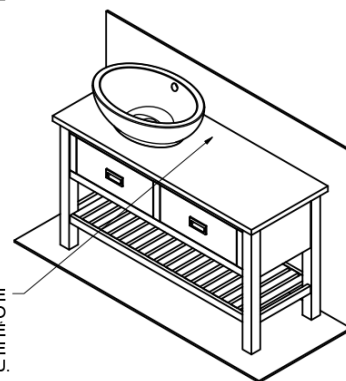

Technický list

PRO POUŽITÍ STOJÁNKOVÉ BATERIE JE NUTNO VYVRTAT OTVOR VLEVO NEBO VPRAVO. OTVOR MŮŽE TAKÉ NA POŽÁDÁNÍ VYVRTAT VÝROBCE DLE TECHNICKÉHO VÝKRESU.