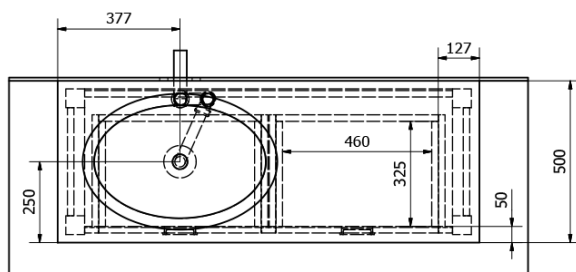

Technický list

PRO POUŽITÍ STOJÁNKOVÉ BATERIE JE NUTNO VYVRTAT OTVOR VLEVO NEBO VPRAVO. OTVOR MŮŽE TAKÉ NA POŽÁDÁNÍ VYVRTAT VÝROBCE DLE TECHNICKÉHO VÝKRESU.