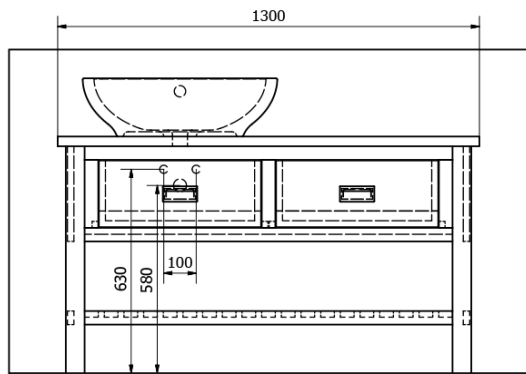

Technický list

PRO POUŽITÍ STOJÁNKOVÉ BATERIE JE NUTNO VYVRTAT OTVOR VLEVO NEBO VPRAVO. OTVOR MŮŽE TAKÉ NA POŽÁDÁNÍ VYVRTAT VÝROBCE DLE TECHNICKÉHO VÝKRESU.