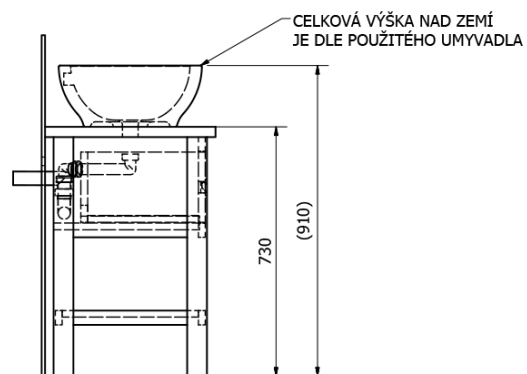

Technický list