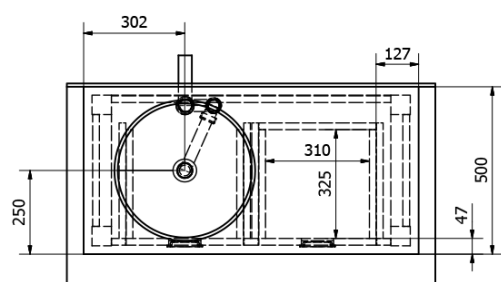

Objednací kód: BA102

Základní informace

Značka: Sapho
Série: BRAND

Rozměry

Šířka: 1000 mm
Výška: 730 mm
Hloubka: 500 mm

Parametry

Barva: Bílá mat
Dekor: Starobílá
Materiál: Masiv dřevo
Instalace: K postavení
Typ skříňky: Zásuvky
Typ umyvadla: Umyvadlo na desku
Balení neobsahuje: Umyvadlo
Hmotnost / ks: 25.5 kg
Balení: 1 ks
Záruka: 2 roky

Technický list

PRO POUŽITÍ STOJÁNKOVÉ BATERIE JE NUTNO VYVRTAT OTVOR VLEVO NEBO VPRAVO. OTVOR MŮŽE TAKÉ NA POŽÁDÁNÍ VYVRTAT VÝROBCE DLE TECHNICKÉHO VÝKRESU.