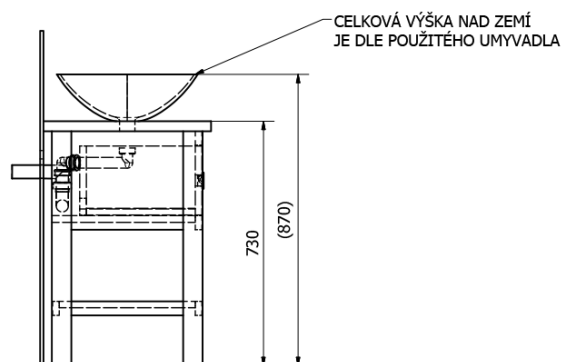

Objednací kód: BA102

Základní informace

Značka: Sapho
Série: BRAND

Rozměry

Šířka: 1000 mm
Výška: 730 mm
Hloubka: 500 mm

Parametry

Barva: Bílá mat
Dekor: Starobílá
Materiál: Masiv dřevo
Instalace: K postavení
Typ skříňky: Zásuvky
Typ umyvadla: Umyvadlo na desku
Balení neobsahuje: Umyvadlo
Hmotnost / ks: 25.5 kg
Balení: 1 ks
Záruka: 2 roky

Technický list

PRO POUŽITÍ STOJÁNKOVÉ BATERIE JE NUTNO VYVRTAT OTVOR VLEVO NEBO VPRAVO. OTVOR MŮŽE TAKÉ NA POŽÁDÁNÍ VYVRTAT VÝROBCE DLE TECHNICKÉHO VÝKRESU.