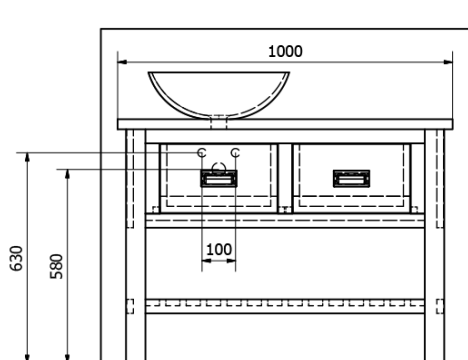

Objednací kód: BA102

Základní informace

Značka: Sapho
Série: BRAND

Rozměry

Šířka: 1000 mm
Výška: 730 mm
Hloubka: 500 mm

Parametry

Barva: Bílá mat
Dekor: Starobílá
Materiál: Masiv dřevo
Instalace: K postavení
Typ skříňky: Zásuvky
Typ umyvadla: Umyvadlo na desku
Balení neobsahuje: Umyvadlo
Hmotnost / ks: 25.5 kg
Balení: 1 ks
Záruka: 2 roky

Technický list

PRO POUŽITÍ STOJÁNKOVÉ BATERIE JE NUTNO VYVRTAT OTVOR VLEVO NEBO VPRAVO. OTVOR MŮŽE TAKÉ NA POŽÁDÁNÍ VYVRTAT VÝROBCE DLE TECHNICKÉHO VÝKRESU.