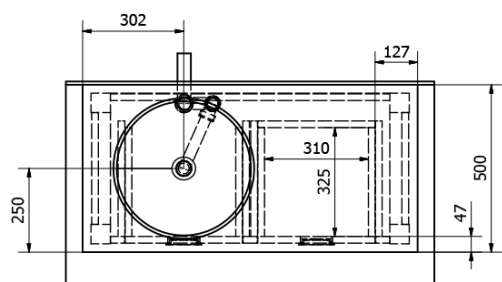

Objednací kód: BA101

Základní informace

Značka: Sapho
Série: BRAND

Rozměry

Šířka: 1000 mm
Výška: 730 mm
Hloubka: 500 mm

Parametry

Barva: Hnědá
Dekor: Mořený smrk
Materiál: Masiv dřevo
Instalace: K postavení
Typ skříňky: Zásuvky
Typ umyvadla: Umyvadlo na desku
Balení neobsahuje: Umyvadlo
Hmotnost / ks: 25.5 kg
Balení: 1 ks
Záruka: 2 roky

Technický list

PRO POUŽITÍ STOJÁNKOVÉ BATERIE JE NUTNO VYVRTAT OTVOR VLEVO NEBO VPRAVO. OTVOR MŮŽE TAKÉ NA POŽÁDÁNÍ VYVRTAT VÝROBCE DLE TECHNICKÉHO VÝKRESU.