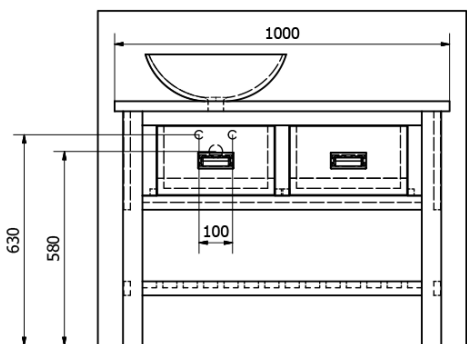

Objednací kód: BA101

Základní informace

Značka: Sapho
Série: BRAND

Rozměry

Šířka: 1000 mm
Výška: 730 mm
Hloubka: 500 mm

Parametry

Barva: Hnědá
Dekor: Mořený smrk
Materiál: Masiv dřevo
Instalace: K postavení
Typ skříňky: Zásuvky
Typ umyvadla: Umyvadlo na desku
Balení neobsahuje: Umyvadlo
Hmotnost / ks: 25.5 kg
Balení: 1 ks
Záruka: 2 roky

Technický list

PRO POUŽITÍ STOJÁNKOVÉ BATERIE JE NUTNO VYVRTAT OTVOR VLEVO NEBO VPRAVO. OTVOR MŮŽE TAKÉ NA POŽÁDÁNÍ VYVRTAT VÝROBCE DLE TECHNICKÉHO VÝKRESU.