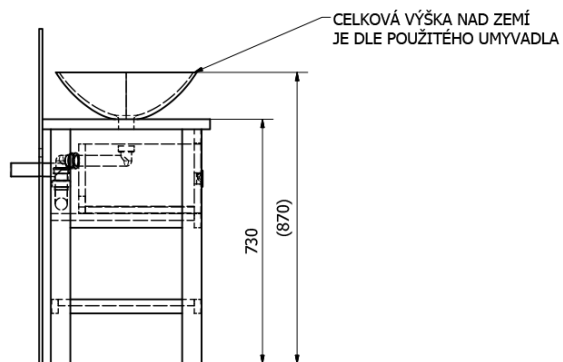

Objednací kód: BA101

Základní informace

Značka: Sapho
Série: BRAND

Rozměry

Šířka: 1000 mm
Výška: 730 mm
Hloubka: 500 mm

Parametry

Barva: Hnědá
Dekor: Mořený smrk
Materiál: Masiv dřevo
Instalace: K postavení
Typ skříňky: Zásuvky
Typ umyvadla: Umyvadlo na desku
Balení neobsahuje: Umyvadlo
Hmotnost / ks: 25.5 kg
Balení: 1 ks
Záruka: 2 roky

Technický list

PRO POUŽITÍ STOJÁNKOVÉ BATERIE JE NUTNO VYVRTAT OTVOR VLEVO NEBO VPRAVO. OTVOR MŮŽE TAKÉ NA POŽÁDÁNÍ VYVRTAT VÝROBCE DLE TECHNICKÉHO VÝKRESU.