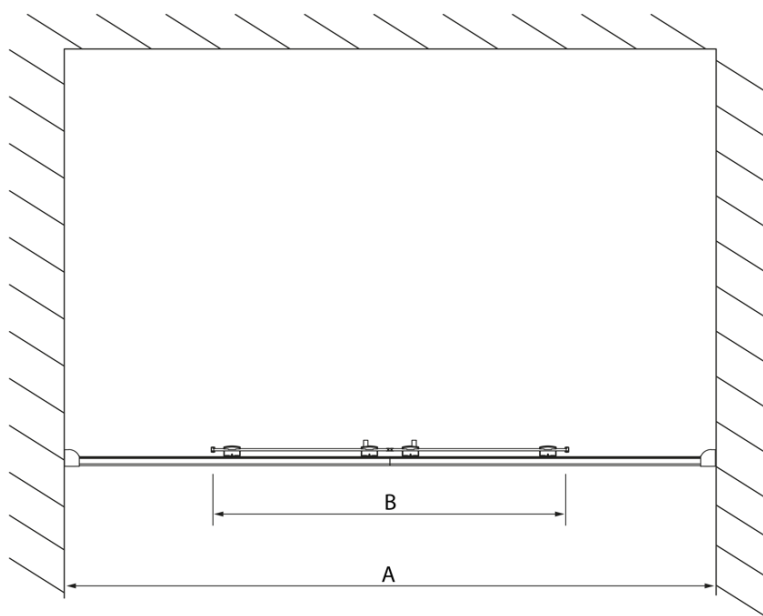

Objednací kód: DL4215

Základní informace

Značka: Polysan
Série: LUCIS LINE

Rozměry

Šířka: 1500 mm
Výška: 2000 mm

Parametry

Barva profilu: Chrom - Leštěný hliník
Tvar: Dveře do niky
Typ otevírání: Posuvné
Šířka vstupu: 560 mm
Typ výplně: Čiré sklo
Úprava skla: Antidrop
Tloušťka skla: 8 mm
Instalační šířka od: 1470 mm
Instalační šířka do: 1510 mm
Vlastnosti: Rámové provedení
Hmotnost / ks: 62.0 kg
Balení: 1 ks
Záruka: 2 roky

Technický list

Model	A	B
DL4215	1470-1510	560
DL4315	1570-1610	610