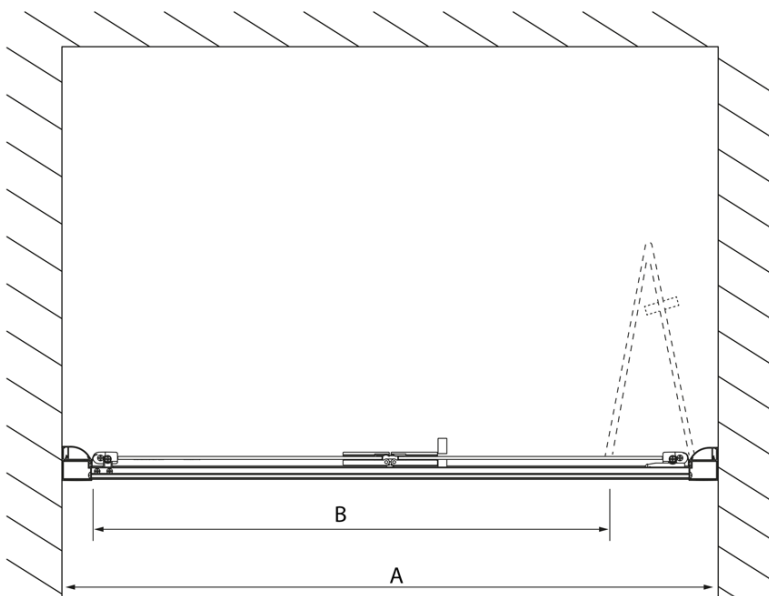

Objednací kód: DL2715

Základní informace

Značka: Polysan
Série: LUCIS LINE

Rozměry

Šířka: 800 mm
Výška: 2000 mm

Parametry

Barva profilu: Chrom - Leštěný hliník
Tvar: Dveře do niky
Typ otevírání: Skládací
Směr otevírání: Univerzální
Šířka vstupu: 575 mm
Typ výplně: Čiré sklo
Úprava skla: Antidrop
Tloušťka skla: 4 mm
Instalační šířka od: 770 mm
Instalační šířka do: 810 mm
Vlastnosti: Rámové provedení
Hmotnost / ks: 20.97 kg
Balení: 1 ks
Záruka: 2 roky

Technický list

Model	A	B
DL2715	770-810	575
DL2815	870-910	675