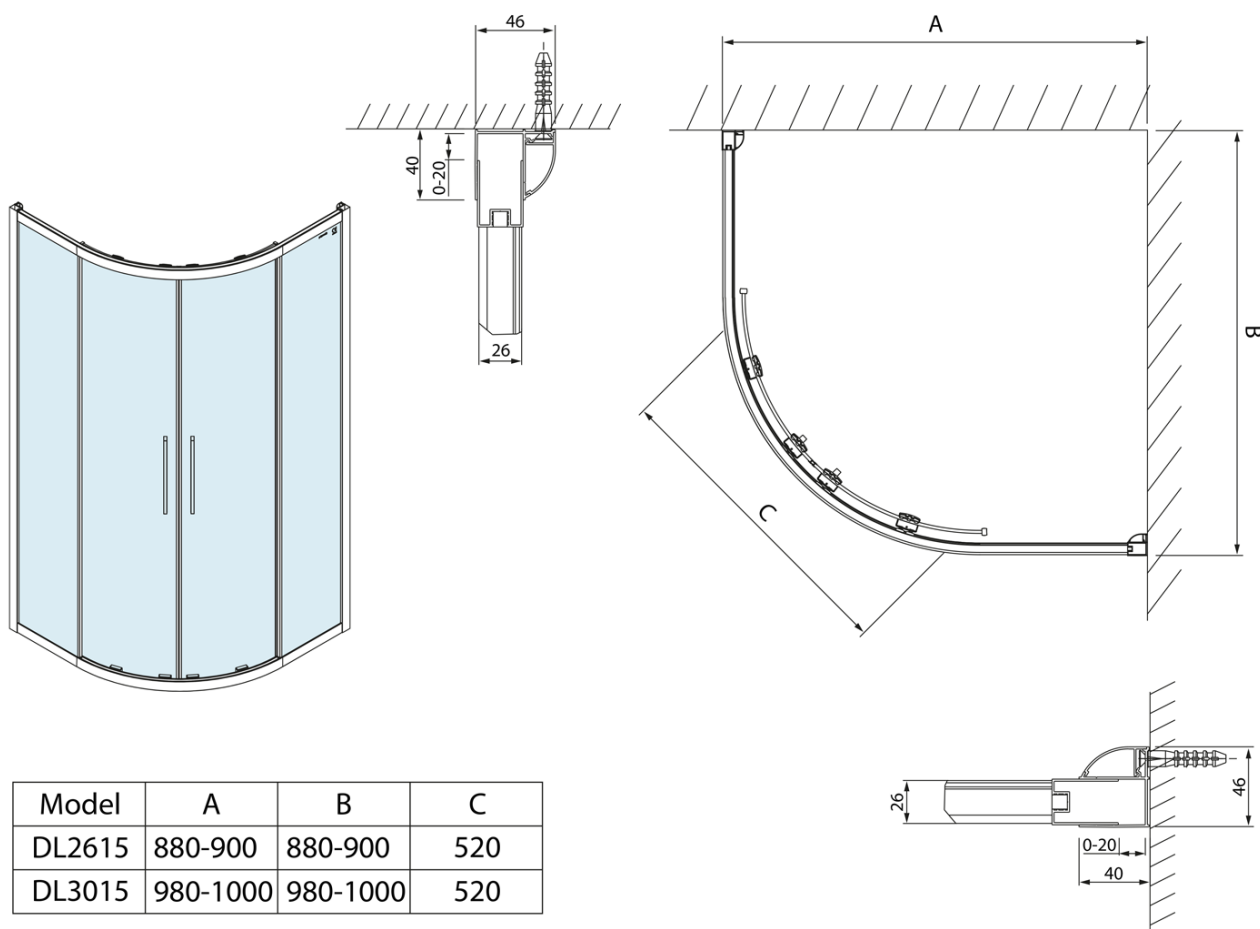

**LUCIS LINE čtvrtkruhová sprchová zástěna,
900x900mm, R550, čiré sklo**

Objednací kód: DL2615

Základní informace

Značka: Polysan
Série: LUCIS LINE

Rozměry

Šířka: 900 mm
Výška: 2000 mm
Hloubka: 900 mm

Parametry

Barva profilu: Chrom
Tvar: Čtvrtkruhové zástěny
Typ otevírání: Posuvné
Šířka vstupu: 520 mm
Typ výplně: Čiré sklo
Úprava skla: Antidrop
Tloušťka skla: 6 mm
Rádus: R550
Vlastnosti: Rámové provedení
Hmotnost / ks: 49.99 kg
Balení: 1 ks
Záruka: 2 roky

LUCIS LINE čtvrtkruhová sprchová zástěna,
900x900mm, R550, čiré sklo

Technický list

Model	A	B	C
DL2615	880-900	880-900	520
DL3015	980-1000	980-1000	520