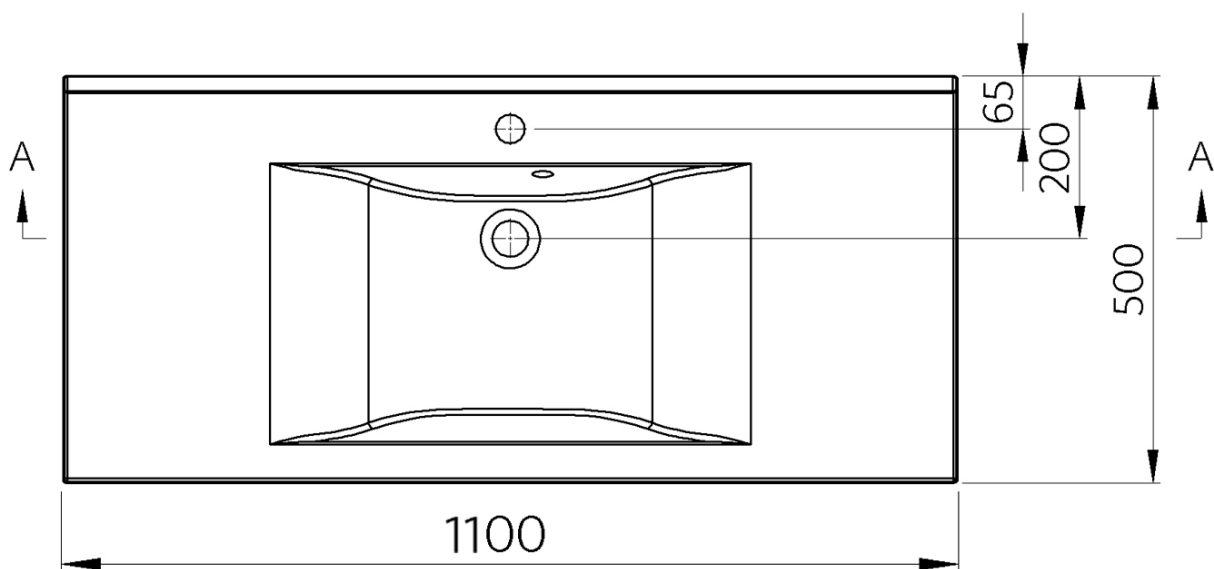

Objednací kód: 68101

Základní informace

Značka: Sapho
Série: FLAVIA

Rozměry

Šířka: 1100 mm
Hloubka: 500 mm

Parametry

Barva: Bílá
Materiál: Litý mramor
Instalace: Nástěnná-konzole
Typ umyvadla: Klasické umyvadlo
Otvor pro baterii: 1 otvor
Přepad: ANO
Tvar: Obdélník
Hmotnost / ks: 25.18 kg
Balení: 1 ks
Záruka: 2 roky

Náhradní díly

Externí přepadová souprava pro umyvadla z litého mramoru (Objednací kód: ND3032)

Technický list

A-A