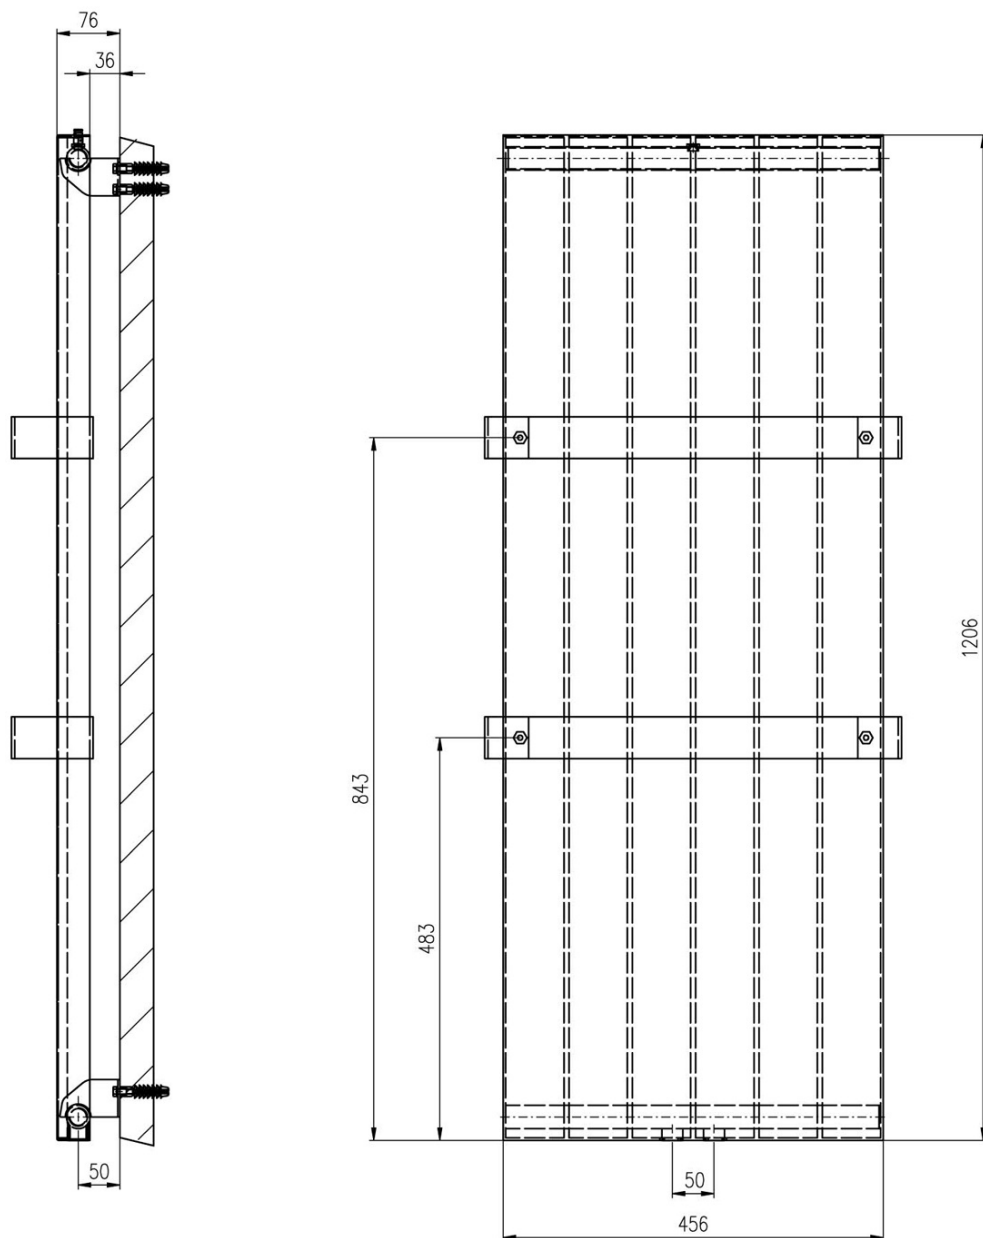

# MAGNIFICA otopné těleso 456x1206mm, broušený nerez

Objednací kód: IR139

## Rozměry

Šířka: 456 mm  
Výška: 1206 mm  
Objem: 5.6 l

## Parametry

Záruka: 2 roky  
Hmotnost / ks: 21.5 kg  
Balení: 1 ks  
Barva: Broušený nerez  
Materiál: Nerez  
Tvar: Deskové  
Možnost vytápění: Ústřední vytápění  
Umístění připojení 50 mm: Symetrické (na střed)  
Rozteč připojení: 50 mm  
Výkon: 384 W  
Teplotní spád: 75/65/20 °C  
Max. provozní tlak: 5 bar  
Výbava: Držák ručníků: doplňková výbava  
3D model: ANO

## Technický list

MAGNIFICA otopné těleso 456x1206mm, broušený nerez