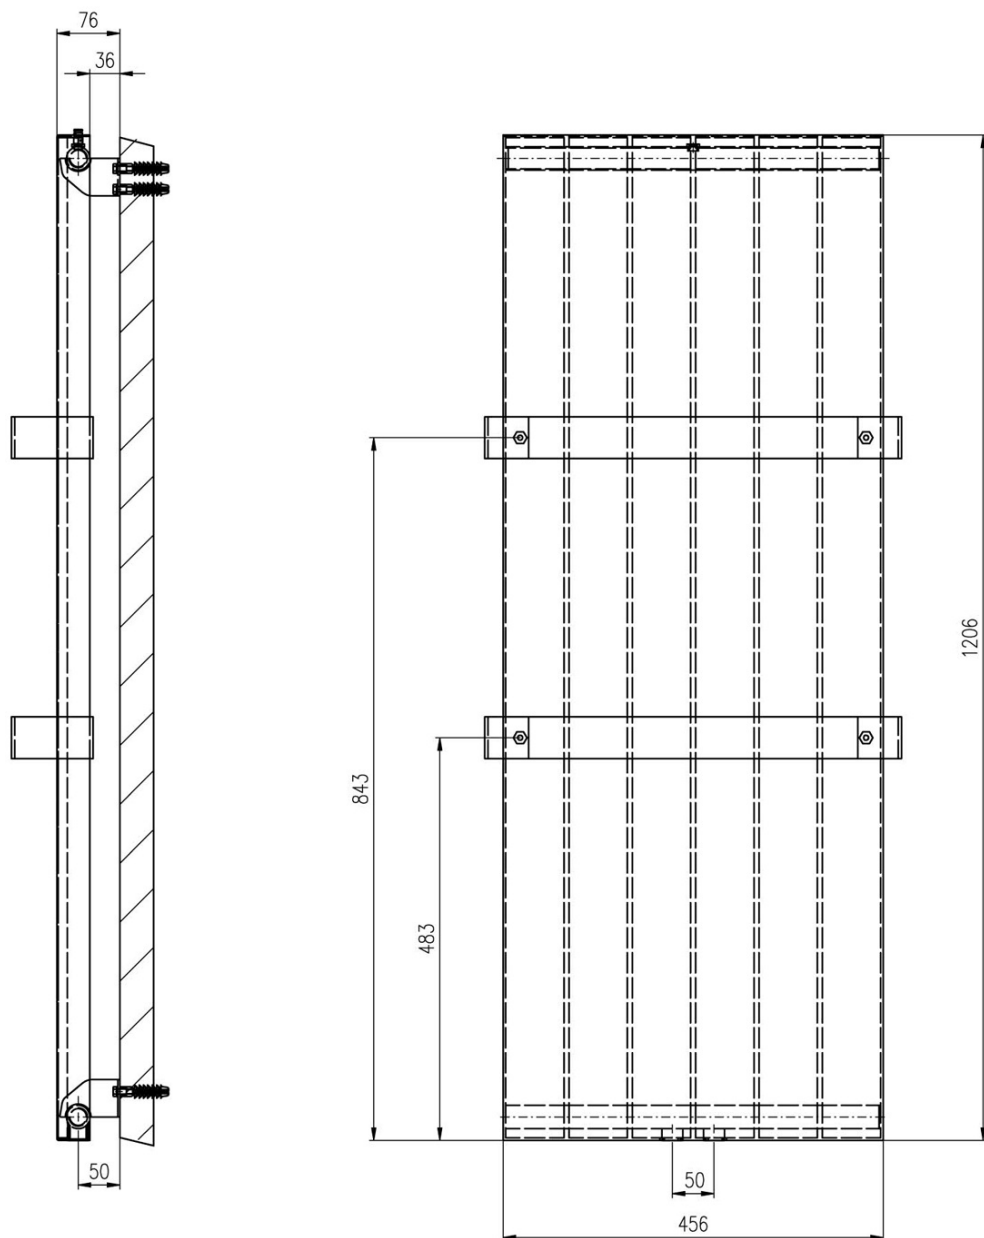

# MAGNIFICA otopné těleso 456x1206mm, broušený nerez

Objednací kód: IR139

## Rozměry

Šířka: 456 mm  
Výška: 1206 mm  
Objem: 5.6 l

## Parametry

Barva: Broušený nerez  
Materiál: Nerez  
Tvar: Deskové  
Možnost vytápění: Ústřední vytápění  
Umístění připojení 50 mm: Symetrické (na střed)  
Rozteč připojení: 50 mm  
Výkon: 384 W  
Teplotní spád: 75/65/20 °C  
Výbava: Držák ručníků: doplňková výbava  
Hmotnost / ks: 21.5 kg  
Balení: 1 ks  
Záruka: 2 roky

Technický list

MAGNIFICA otopné těleso 456x1206mm, broušený nerez