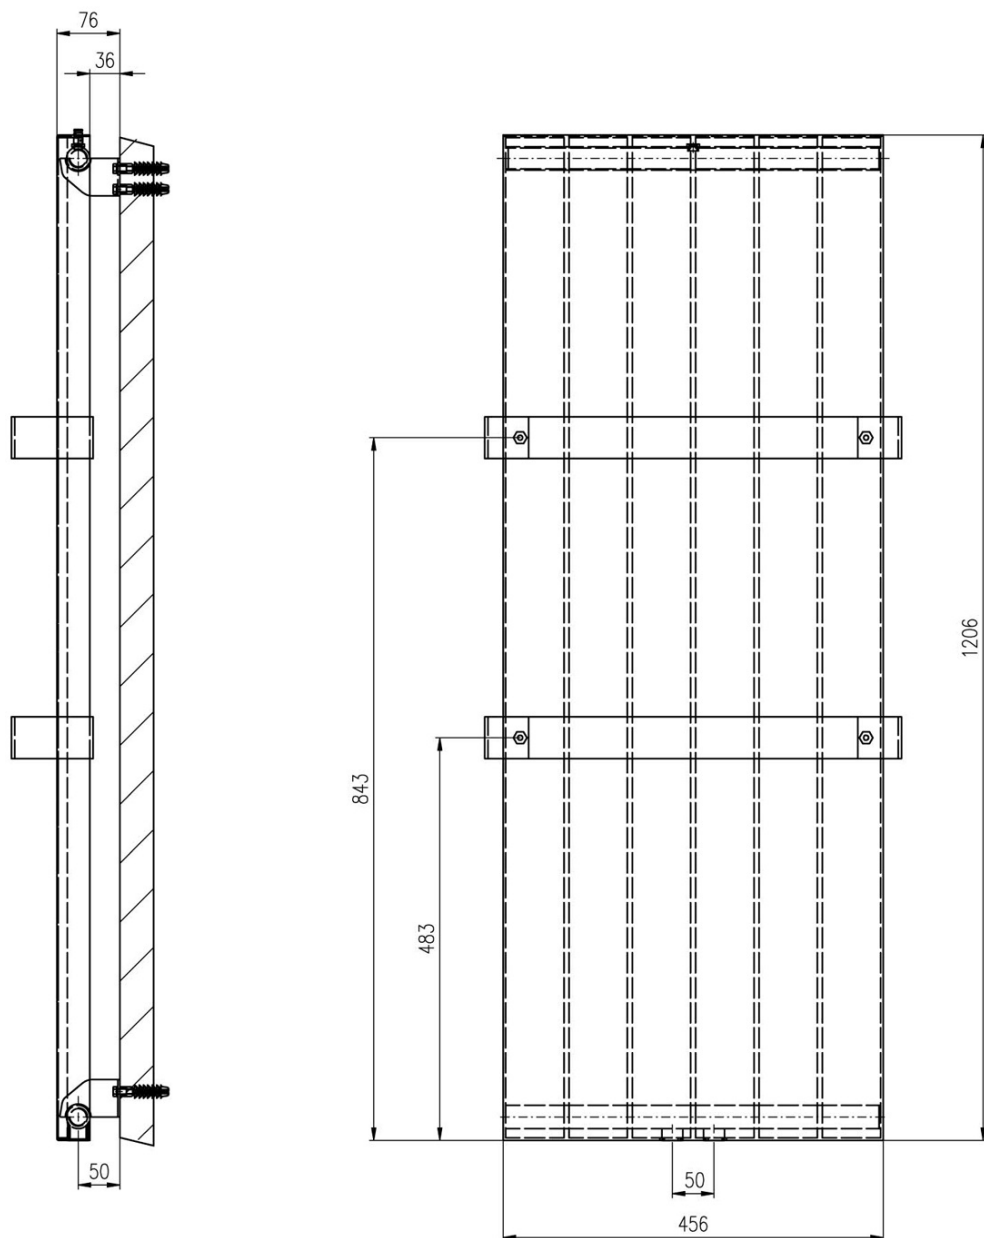

MAGNIFICA otopné těleso 456x1206mm, metalická stříbrná

Objednací kód: IR132

Základní informace

Značka: Sapho
Série: MAGNIFICA

Rozměry

Šířka: 456 mm
Výška: 1206 mm
Objem: 5.6 l

Parametry

Záruka: 2 roky
Hmotnost / ks: 24 kg
Balení: 1 ks
Barva: Stříbrná
Materiál: Ocel
Tvar: Deskové
Možnost vytápění: Ústřední vytápění
Umístění připojení 50 mm: Symetrické (na střed)
Rozteč připojení: 50 mm
Výkon: 549 W
Teplotní spád: 75/65/20 °C
Výbava: Držák ručníků: doplňková výbava
3D model: ANO

Technický list

MAGNIFICA otopné těleso 456x1206mm, metalická
stříbrná