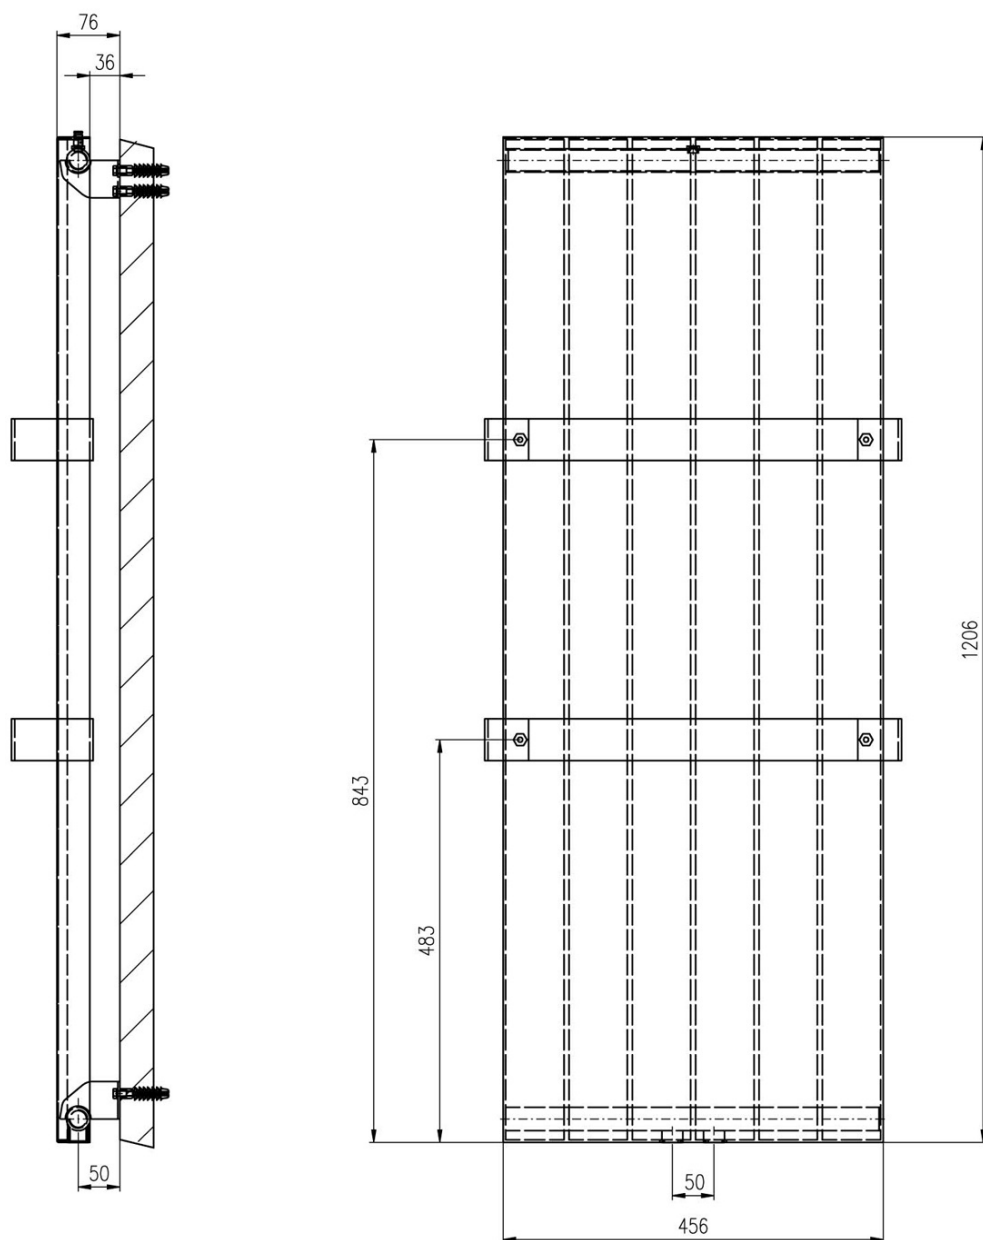

MAGNIFICA otopné těleso 456x1206mm, metalická stříbrná

Objednací kód: IR132

Základní informace

Značka: Sapho
Série: MAGNIFICA

Rozměry

Šířka: 456 mm
Výška: 1206 mm
Objem: 5.6 l

Parametry

Barva: Stříbrná
Materiál: Ocel
Tvar: Deskové
Možnost vytápění: Ústřední vytápění
Umístění připojení 50 mm: Symetrické (na střed)
Rozteč připojení: 50 mm
Výkon: 549 W
Teplotní spád: 75/65/20 °C
Výbava: Držák ručníků: doplňková výbava
Hmotnost / ks: 24.0 kg
Balení: 1 ks
Záruka: 2 roky

Technický list

MAGNIFICA otopné těleso 456x1206mm, metalická
stříbrná